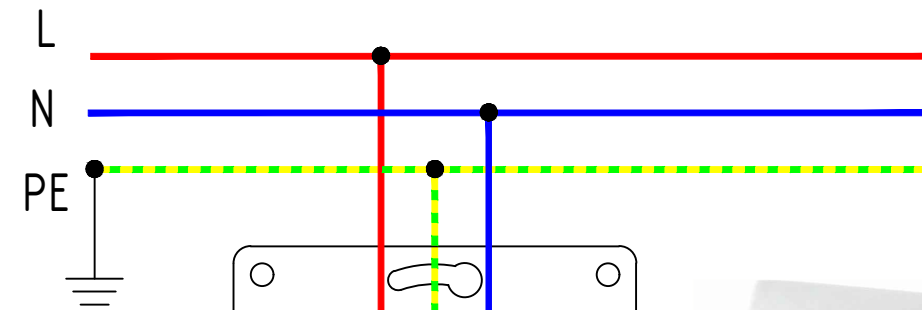

Схема подключения выключателей

Схема подключения двухклавишных выключателей

Схема подключения проходных выключателей

Схема подключения регулятора теплого пола

Схема подключения розеток

Общее освещение

Светильник встраиваемый
СВ 03-05 MR16 50Вт G5.3
зеркальный/хром TDM