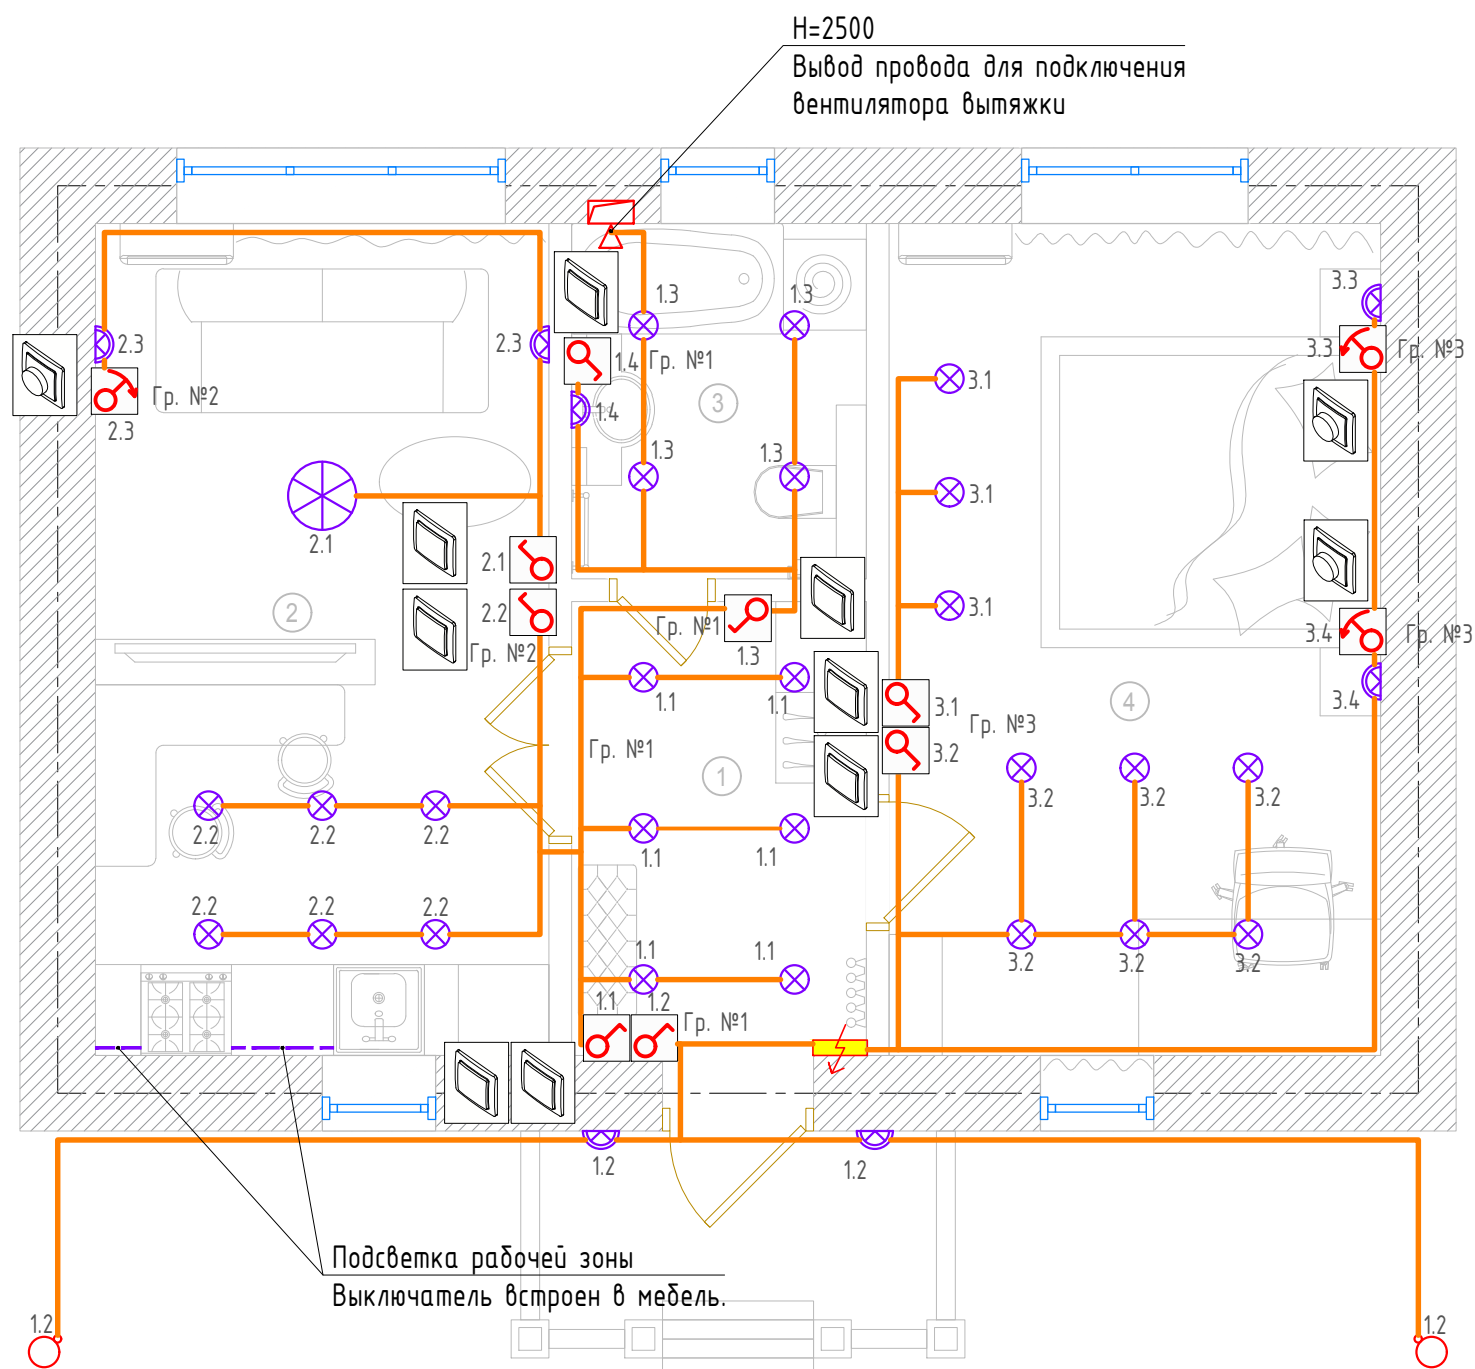

Экспликация помещений		
№	Наименование	Площадь
1	Прихожая	6.42
2	Гостиная / Кухня	16.60
3	Санузел	4.63
4	Жилая комната	17.94
Общая площадь		45.6

Условные обозначения

- Подвесная люстра.
- Точечные светильники.
- Светодиодная лента, закарнизная подсветка.
- Настенный светильник/ бра
- Выключатель одноклавишный
- Диммер
- Опора наружного освещения
- Щит распределительный
- Вентилятор вытяжки

Примечание:

1. Привязки светильников и выключателей выполнить по месту
2. Высота установки выключателей 900мм от уровня чистого пола
3. Проводка показана условно