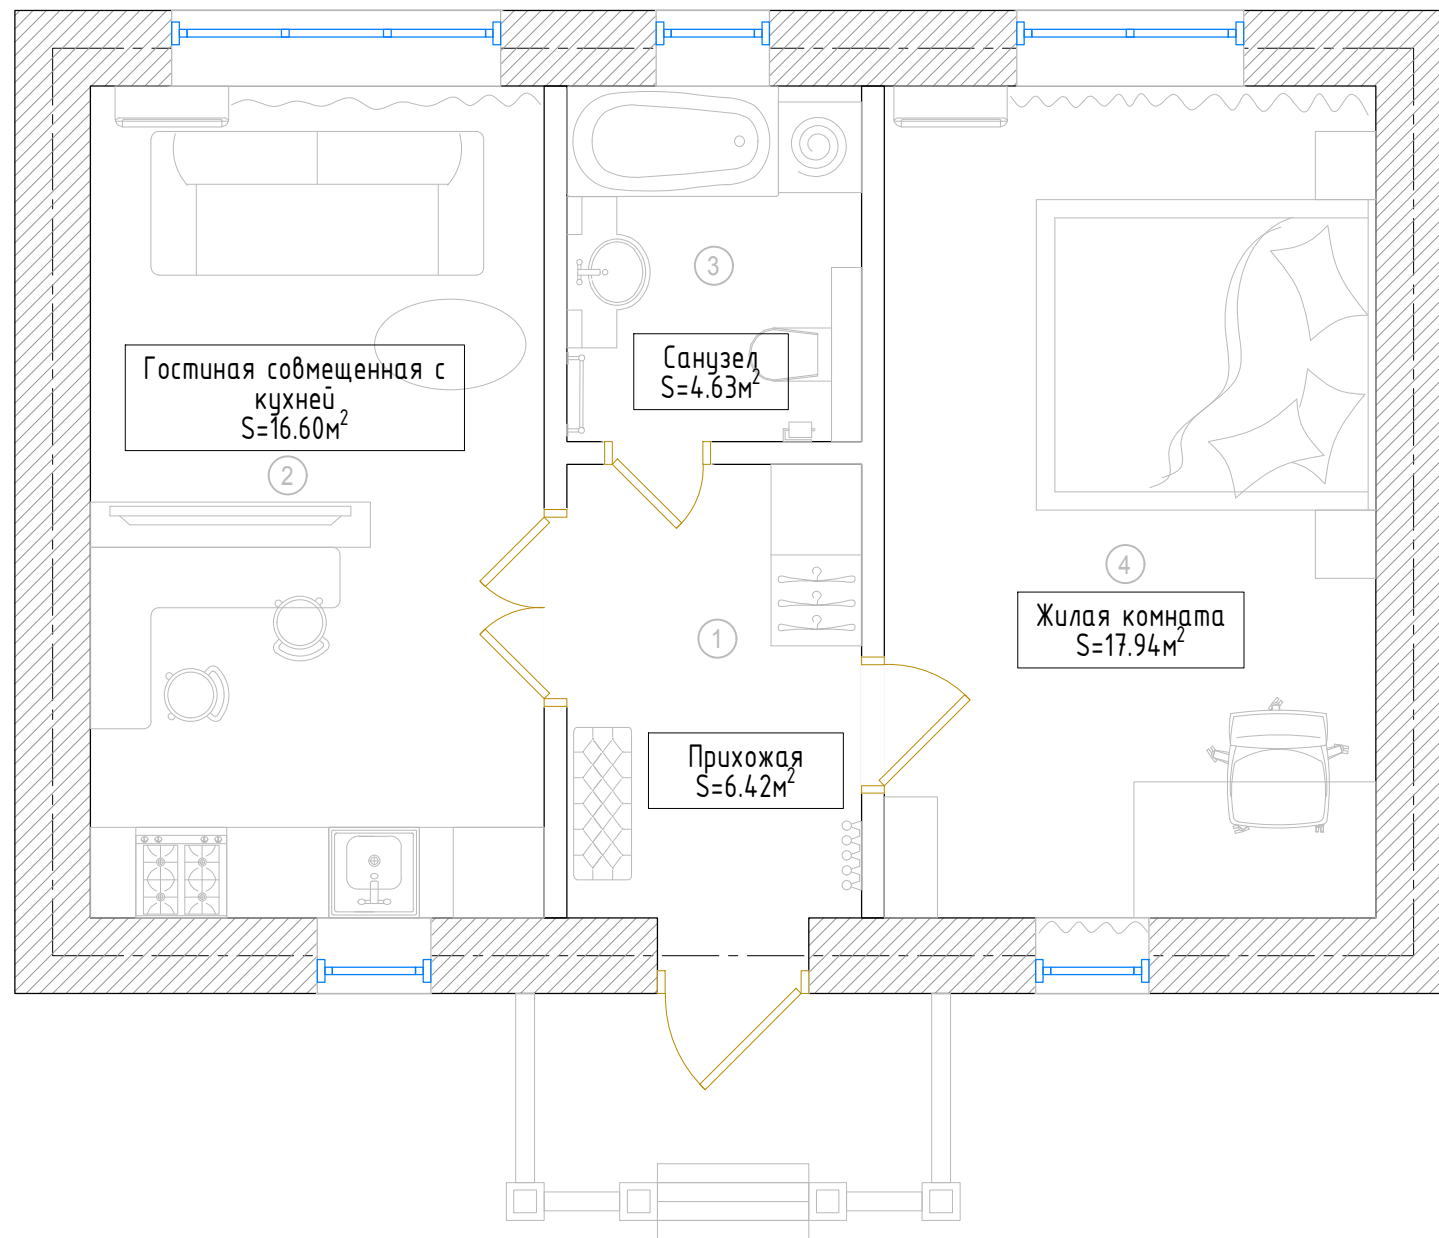

Экспликация помещений		
№	Наименование	Площадь
1	Прихожая	6.42
2	Гостиная / Кухня	16.60
3	Санузел	4.63
4	Жилая комната	17.94
Общая площадь		45.6

Экспликация помещений		
№	Наименование	Площадь
1	Прихожая	6.42
2	Гостиная / Кухня	16.60
3	Санузел	4.63
4	Жилая комната	17.94
Общая площадь		45.6