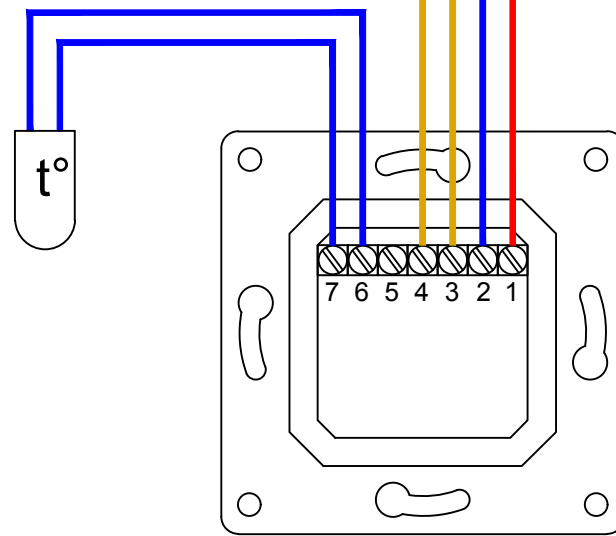

Схема подключения выключателей

Схема подключения двухклавишных выключателей

Схема подключения проходных выключателей

Схема подключения регулятора теплого пола

Схема подключения розеток

Общее освещение

Светильник встраиваемый
СВ 03-05 MR16 50Вт G5.3
зеркальный/хром TDM