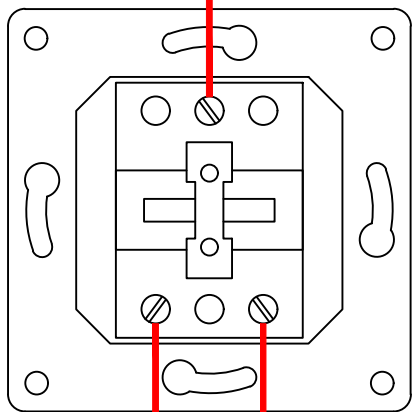

Схема подключения выключателей

Схема подключения двухклавишных выключателей

Схема подключения проходных выключателей

Схема подключения регулятора теплого пола

Схема подключения розеток

Общее освещение

Светильник встраиваемый
СВ 03-05 MR16 50Вт G5.3
зеркальный/хром TDM