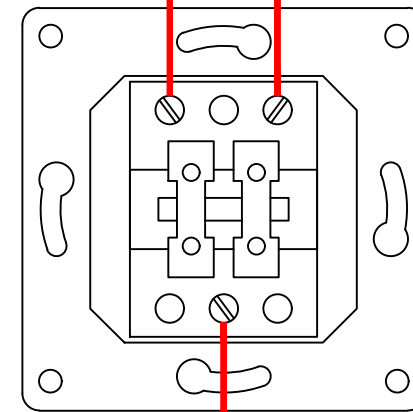

Схема подключения выключателей

Схема подключения двухклавишных выключателей

Схема подключения проходных выключателей

Схема подключения регулятора теплого пола

Схема подключения розеток

Общее освещение

Светильник встраиваемый
СВ 03-05 MR16 50Вт G5.3
зеркальный/хром TDM