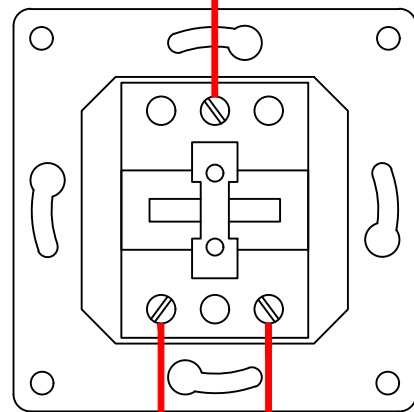

Схема подключения выключателей

Схема подключения двухклавишных выключателей

Схема подключения проходных выключателей

Схема подключения регулятора теплого пола

Схема подключения розеток

Общее освещение

Светильник встраиваемый
СВ 03-05 MR16 50Вт G5.3
зеркальный/хром TDM