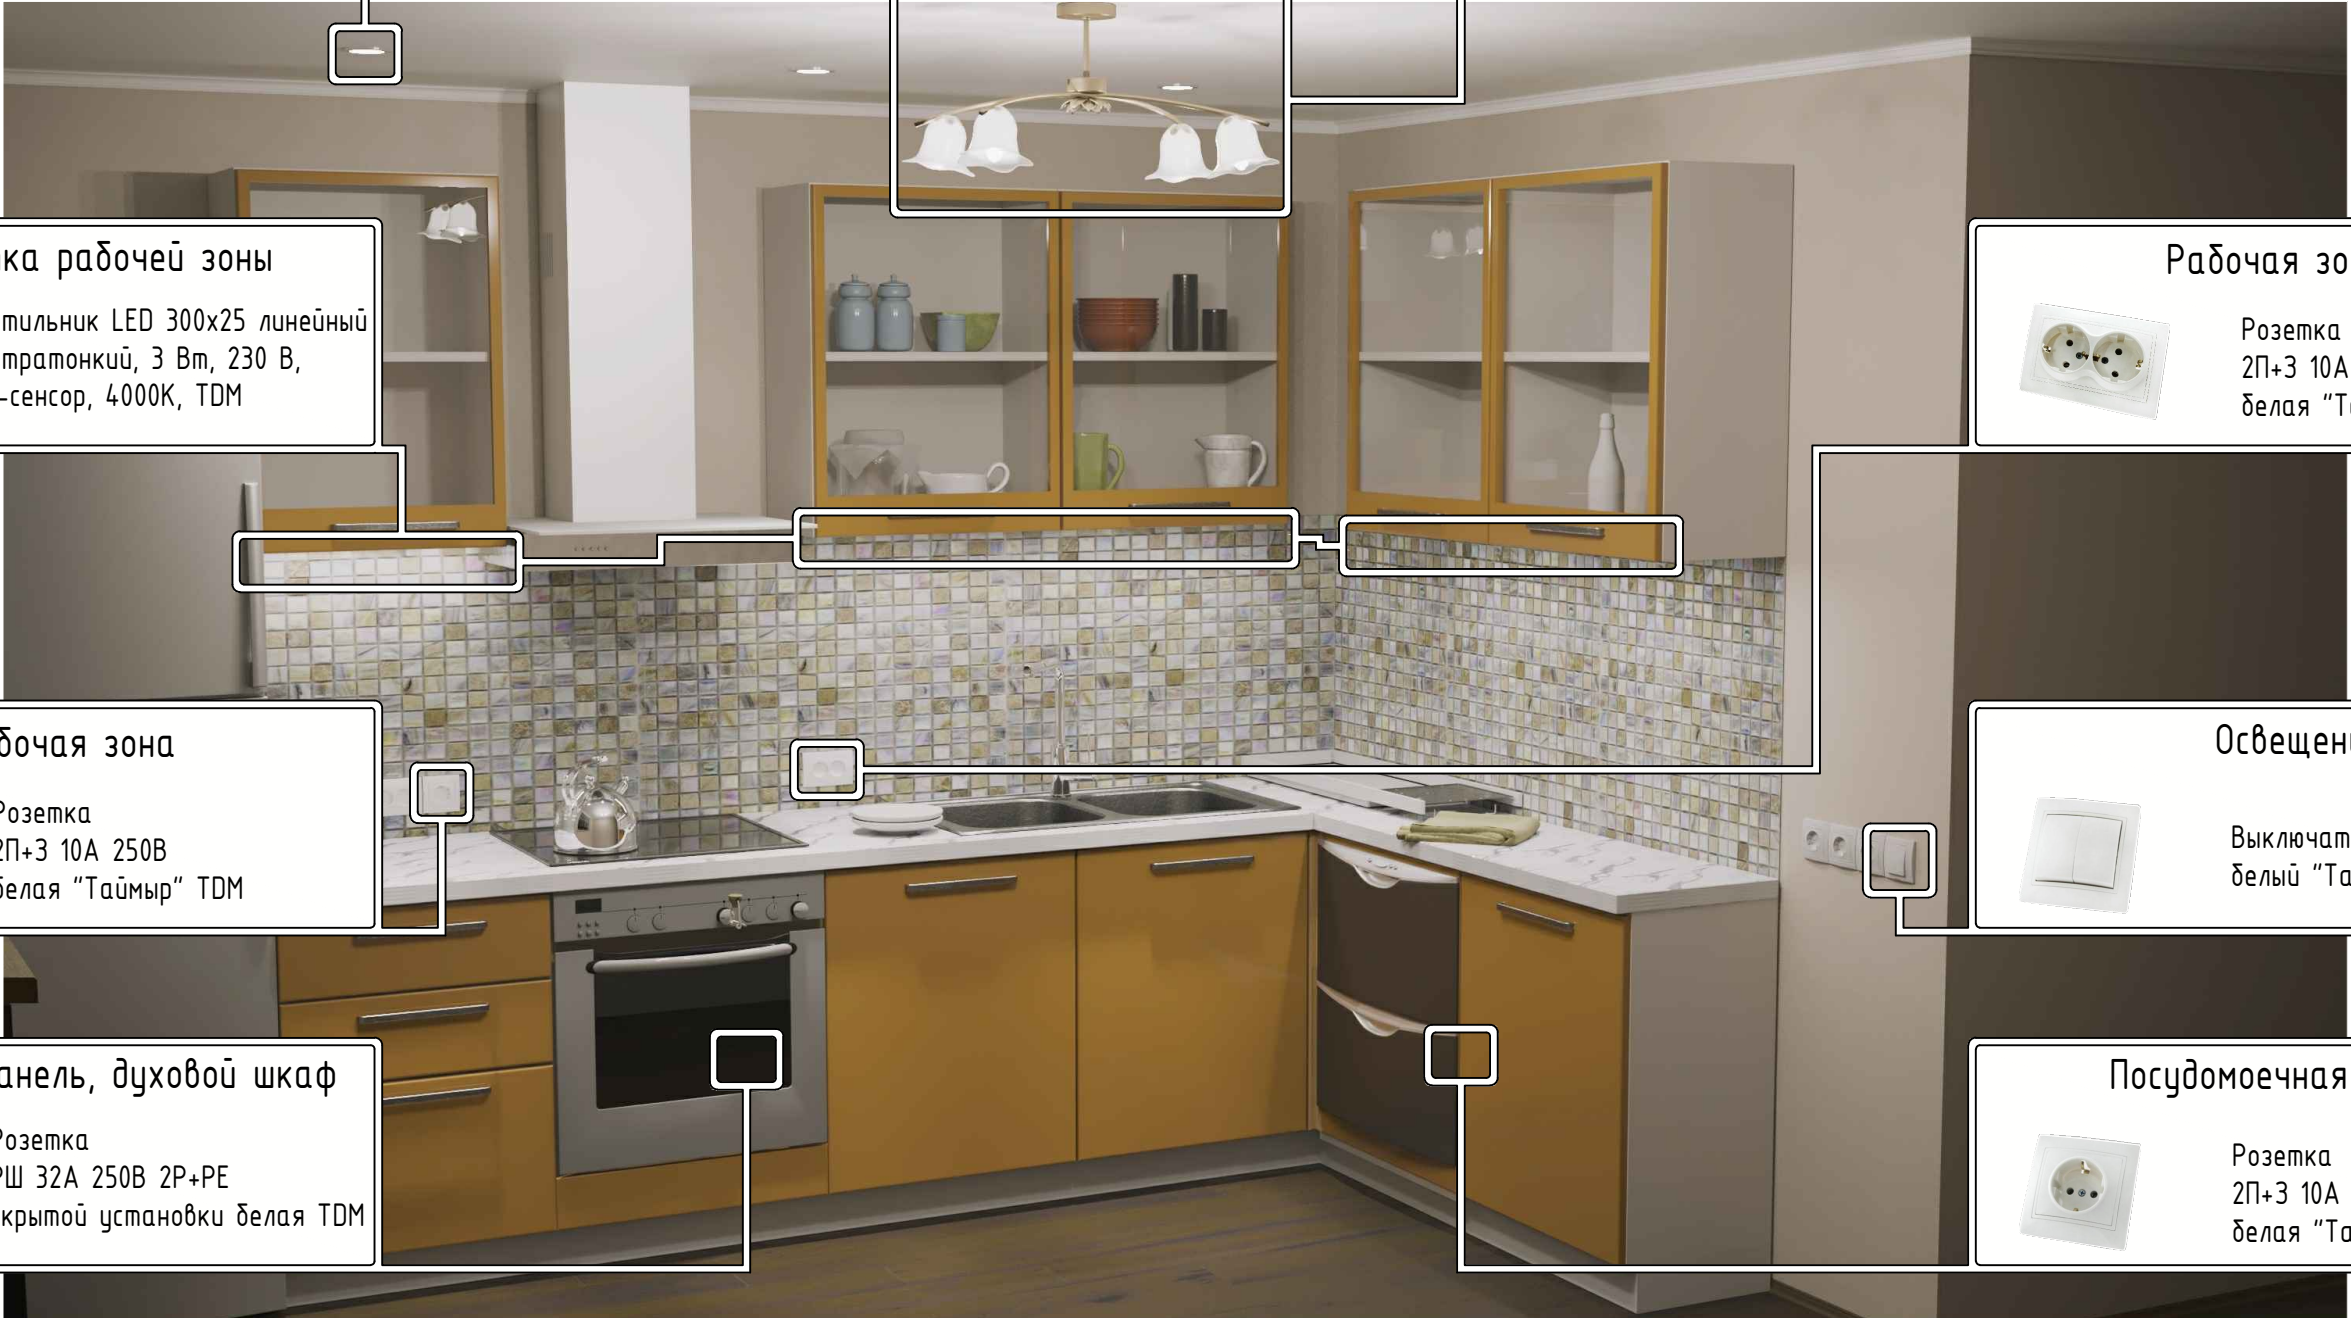

Общее освещение

Светильник встраиваемый
СВ 03-05 MR16 50Вт G5.3
зеркальный/хром TDM

Общее освещение

Люстра НСБ-26-01-4х40
«Вега» черный с золотом
4х40Вт E14 TDM

Подсветка рабочей зоны

Светильник LED 300x25 линейный
ультратонкий, 3 Вт, 230 В,
IR-сенсор, 4000К, TDM

Рабочая зона

Розетка двойная
2П+3 10А 250В
белая "Таймыр" TDM

Рабочая зона

Розетка
2П+3 10А 250В
белая "Таймыр" TDM

Освещение

Выключатель 2 кл. 10А
белый "Таймыр" TDM

Варочная панель, духовой шкаф

Розетка
РШ 32А 250В 2Р+РЕ
скрытой установки белая TDM

Посудомоечная машина

Розетка
2П+3 10А 250В
белая "Таймыр" TDM