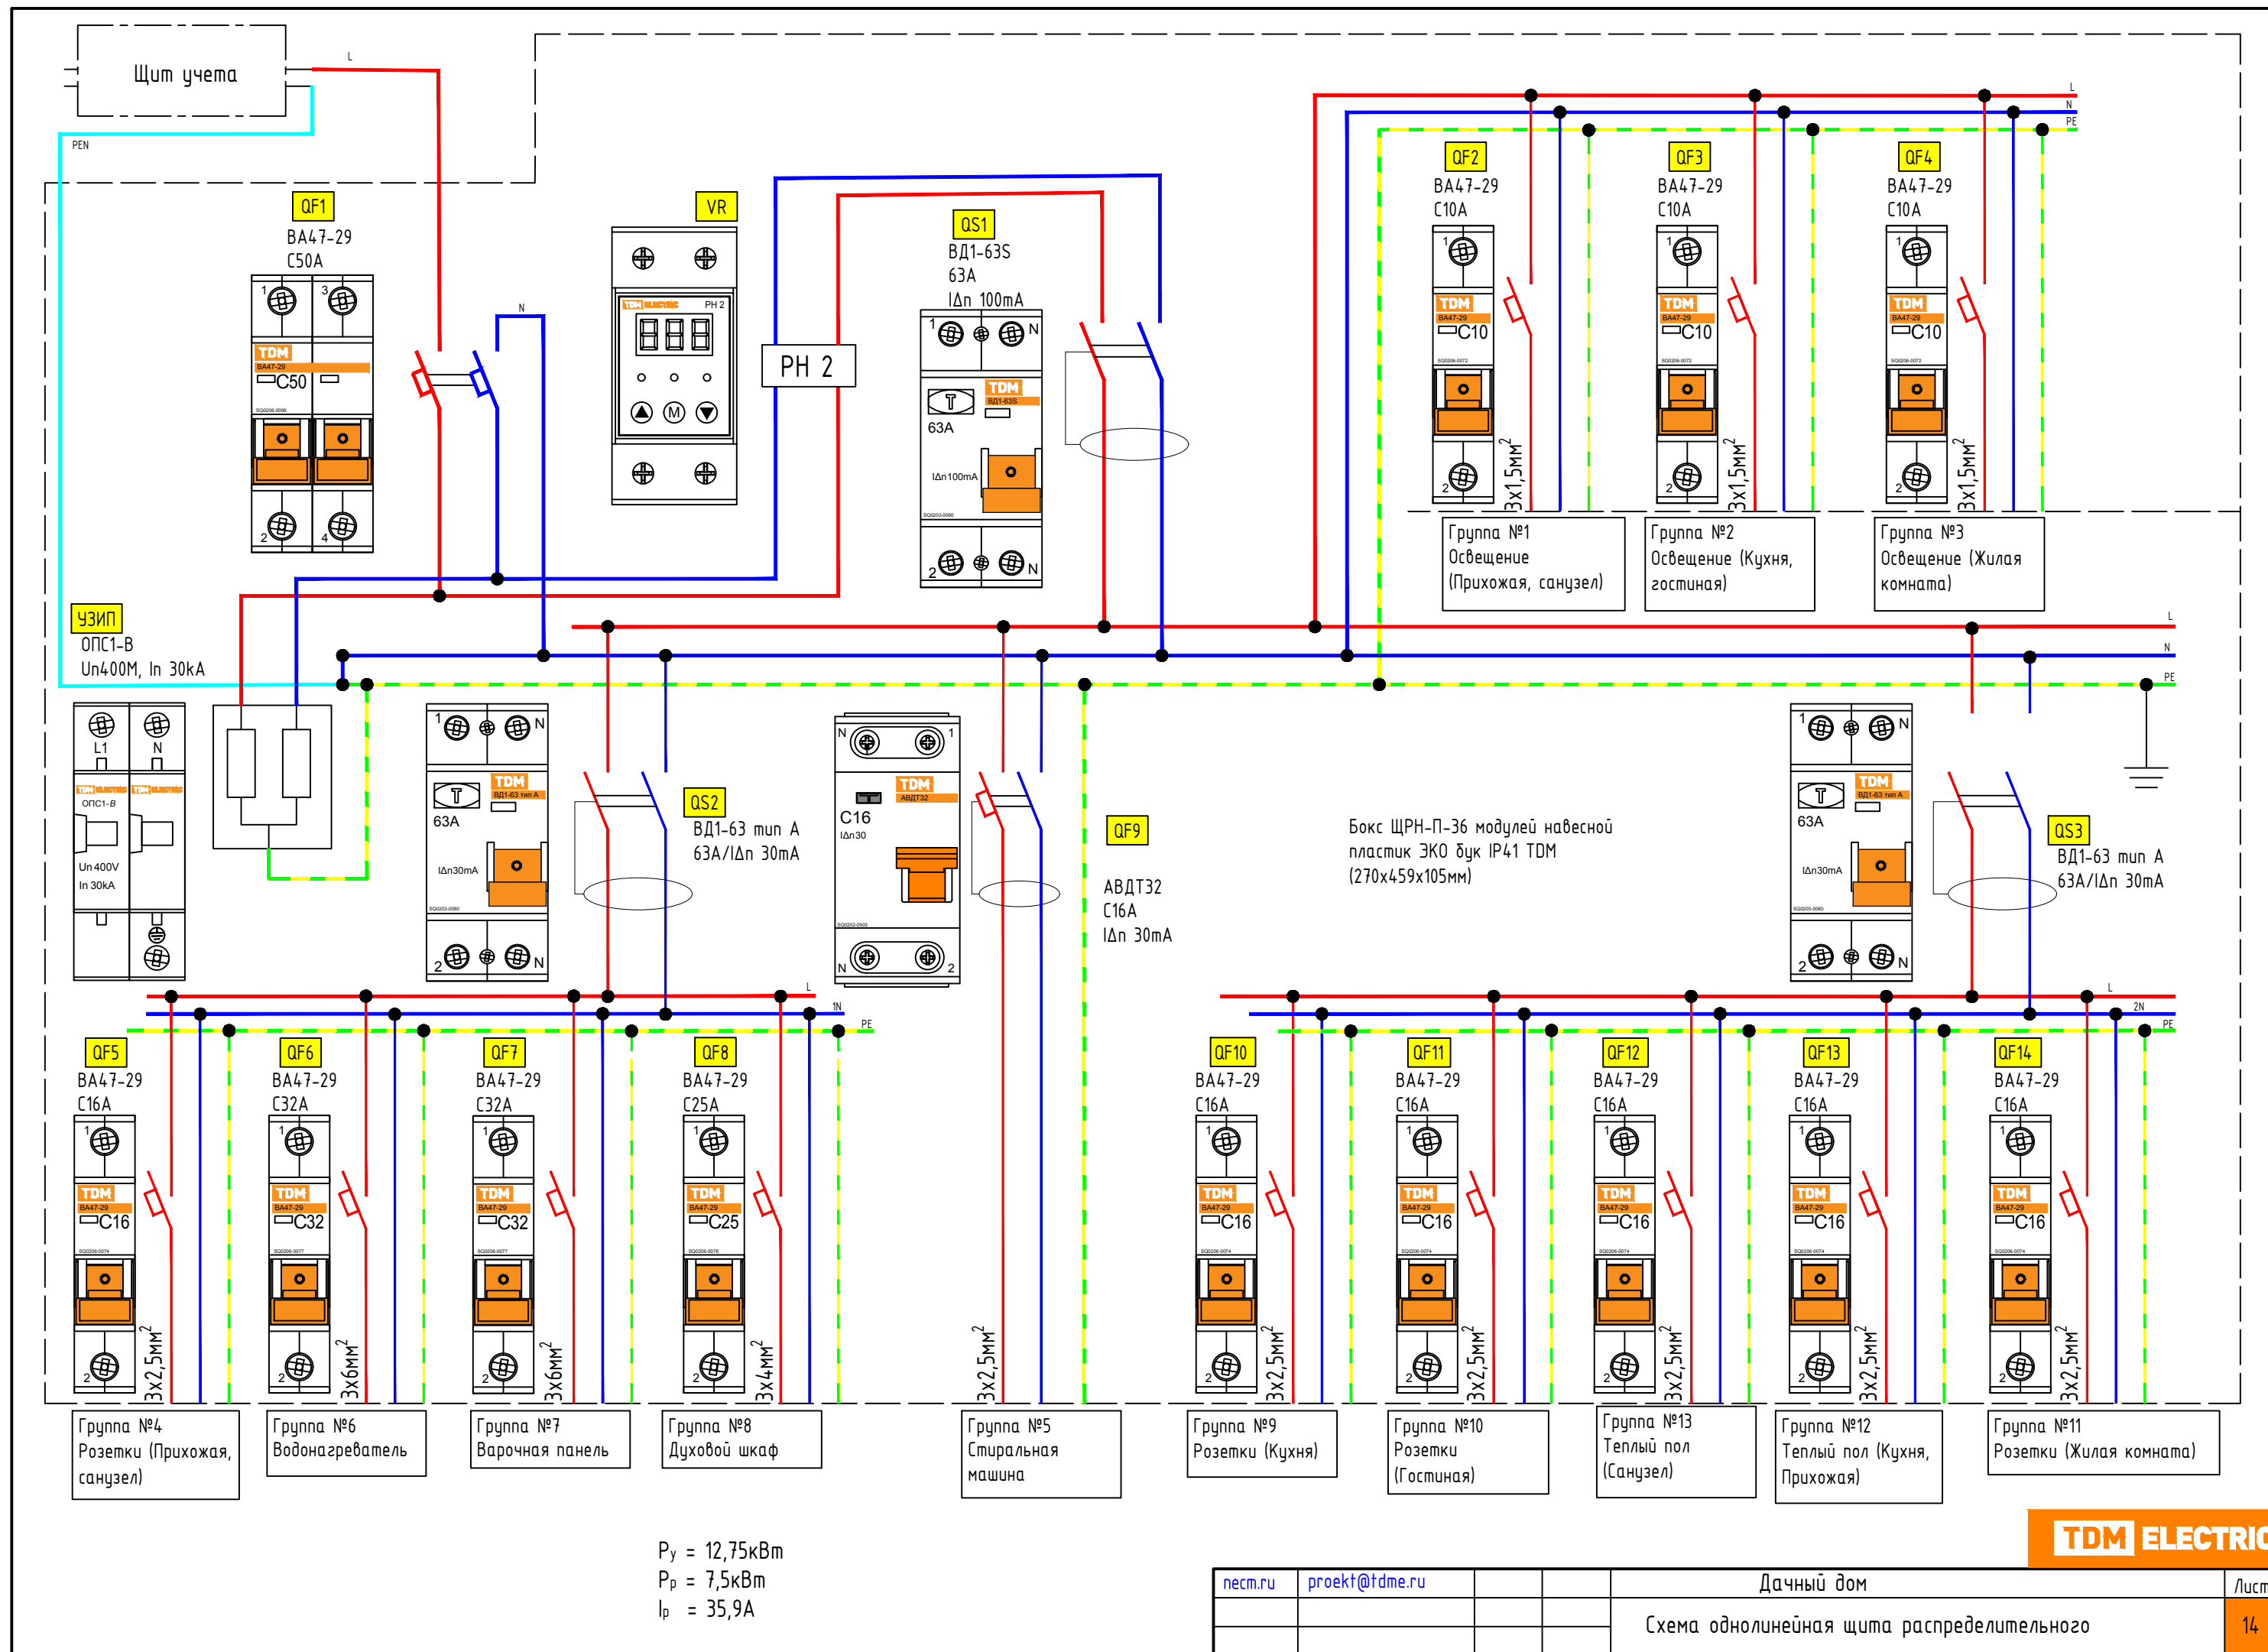

Спецификация (ЩР)

№	Наименование	Артикул TDM	Обозначение на схеме	Количество	Изображение	Характеристика
1	Бокс ЩРН-П-36 модулей навесной пластик ЭКО дук IP41 TDM	SQ0901-0026	ЩРВ-П-36	1		IP 41 +60 °C -15 °C гарантия 5 лет
2	Авт. выкл. ВА47-29 2P 50A 4,5кА х-ка С TDM	SQ0206-0098	QF1	1		IP 20 +50 °C -40 °C гарантия 5 лет
3	РН 2 63А-220В (LED-дисплей) TDM	SQ1504-0016	VR	1		IP 20 +40 °C -25 °C гарантия 5 лет
4	УЗО ВД1-63S 2P 63А 100мА TDM	SQ0203-0060	QS1	1		IP 20 +40 °C -25 °C гарантия 5 лет
5	УЗО ВД1-63 2P 63А 30мА тип А TDM	SQ0203-0080	QS2, QS3	2		IP 20 +40 °C -25 °C гарантия 5 лет
6	АВДТ 32 С16А 30мА 4,5кА TDM	SQ0202-0503	QF3	1		IP 20 +40 °C -25 °C гарантия 5 лет
7	Авт. выкл. ВА47-29 1P 10А 4,5кА х-ка С TDM	SQ0206-0072	QF2, QF3, QF4	3		IP 20 +50 °C -40 °C гарантия 5 лет
8	Авт. выкл. ВА47-29 1P 16А 4,5кА х-ка С TDM	SQ0206-0074	QF5, QF10, QF11, QF12, QF13, QF14	6		IP 20 +50 °C -40 °C гарантия 5 лет
9	Авт. выкл. ВА47-29 1P 32А 4,5кА х-ка С TDM	SQ0206-0077	QF6, QF7	2		IP 20 +50 °C -40 °C гарантия 5 лет
10	Авт. выкл. ВА47-29 1P 25А 4,5кА х-ка С TDM	SQ0206-0076	QF8	1		IP 20 +50 °C -40 °C гарантия 5 лет
	Разрядник ОПС-1-В 2P IN=30кА UN=400В IM=60кА TDM	SQ0201-002	УЗИП	1		IP 20 +50 °C -40 °C гарантия 5 лет
11	Шина "N" нулевая в изоляторе на DIN-рейку 8x12мм 6 групп TDM	SQ0801-0076	1N, 2N	2		IP 00 +50 °C -40 °C
12	Маркировочная таблица 12модулей	SQ0817-0040		3		

Примечание: другие варианты дизайна осветительных приборов и электроустановочных изделий, можно выбрать в каталоге TDM ELECTRIC и на сайте nest.ru