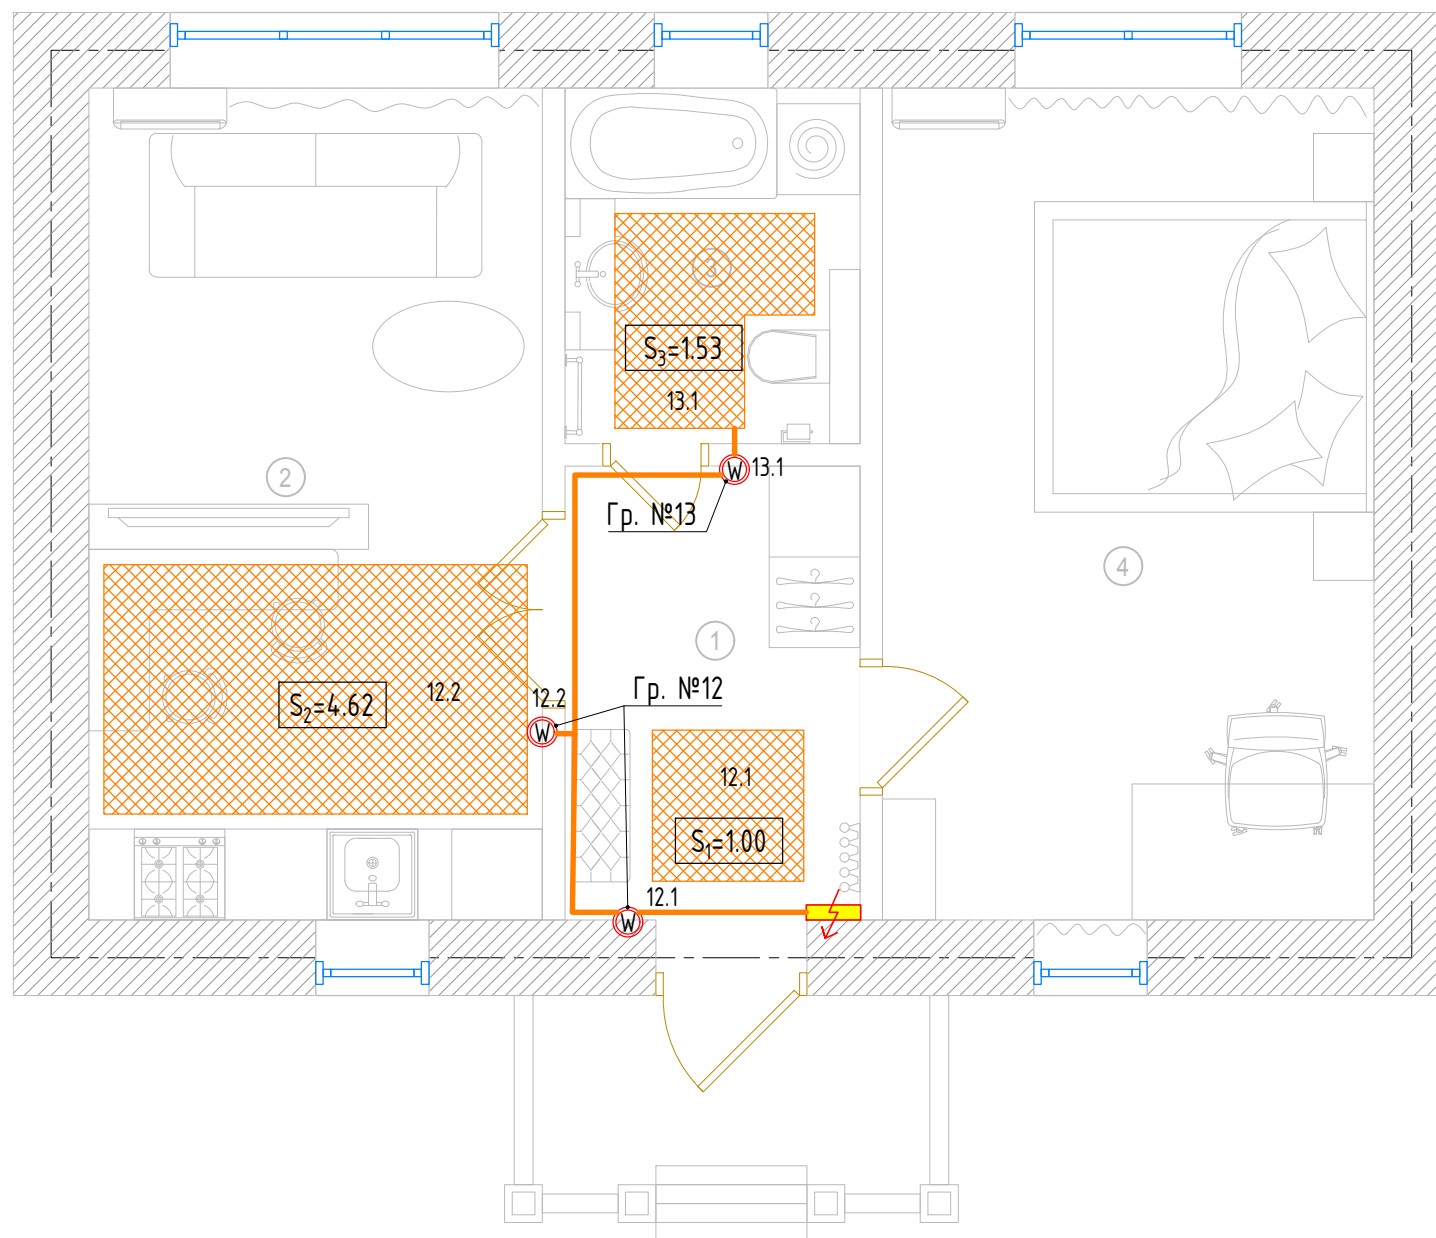

Экспликация помещений		
№	Наименование	Площадь
1	Прихожая	6.42
2	Гостиная / Кухня	16.60
3	Санузел	4.63
4	Жилая комната	17.94
Общая площадь		45.6

Условные обозначения

- Регулятор теплого пола (термостат)
- Зона укладки теплого пола
- Щит распределительный