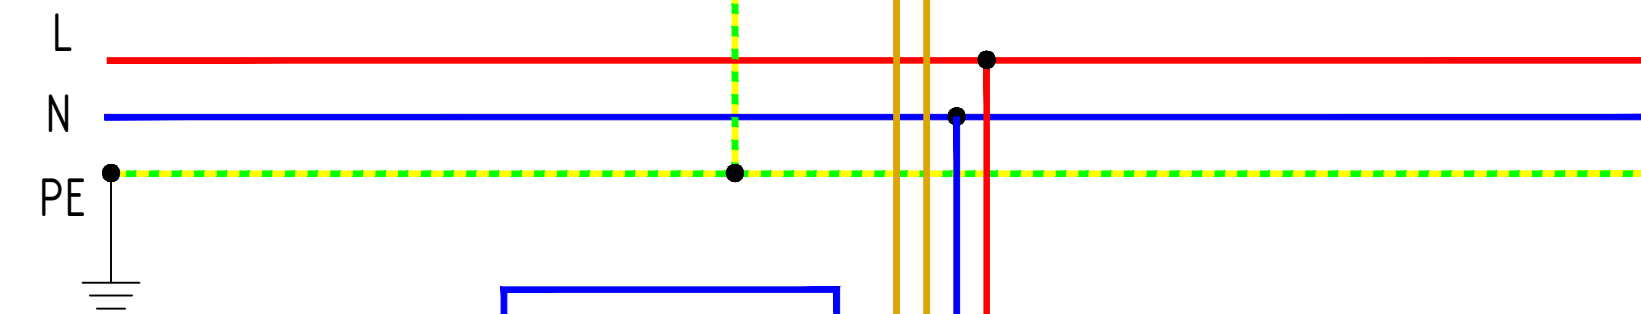

Схема подключения выключателей

Схема подключения двухклавишных выключателей

Схема подключения проходных выключателей

Схема подключения регулятора теплого пола

Схема подключения розеток

Общее освещение

Светильник встраиваемый
СВ 03-05 MR16 50Вт G5.3
зеркальный/хром TDM