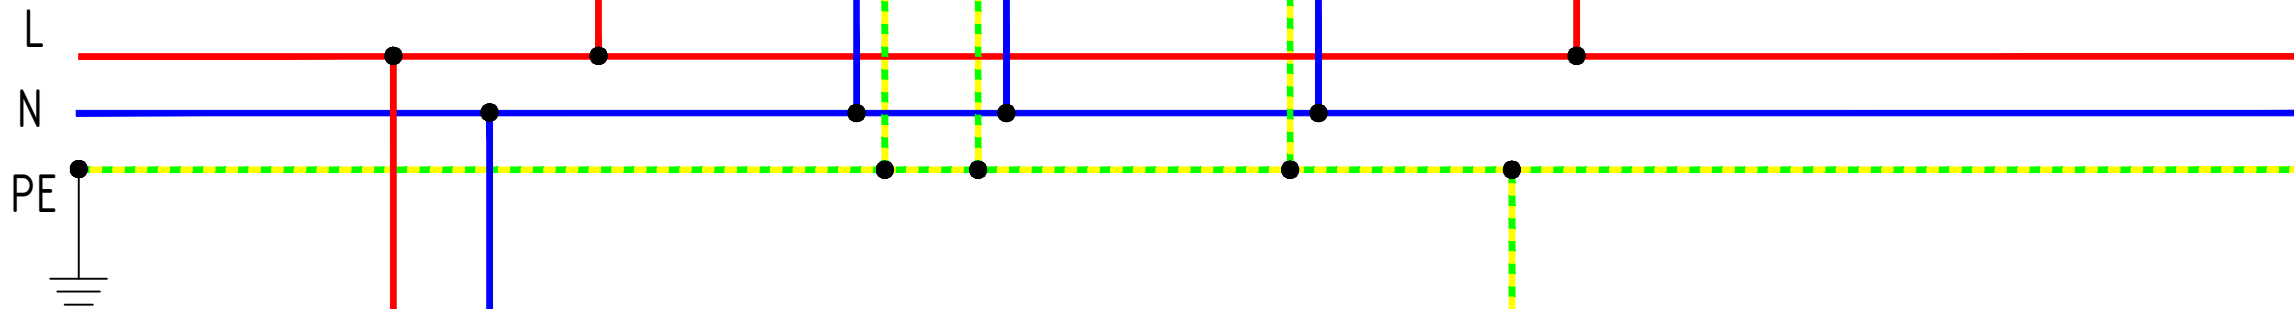

Схема подключения выключателей

Схема подключения двухклавишных выключателей

Схема подключения проходных выключателей

Схема подключения регулятора теплого пола

Схема подключения розеток

Общее освещение

Светильник встраиваемый
СВ 03-05 MR16 50Вт G5.3
зеркальный/хром TDM