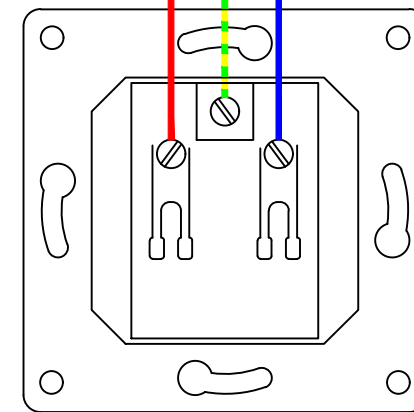

Схема подключения выключателей

Схема подключения двухклавишных выключателей

Схема подключения проходных выключателей

Схема подключения регулятора теплого пола

Схема подключения розеток

Общее освещение

Светильник встраиваемый
СВ 03-05 MR16 50Вт G5.3
зеркальный/хром TDM