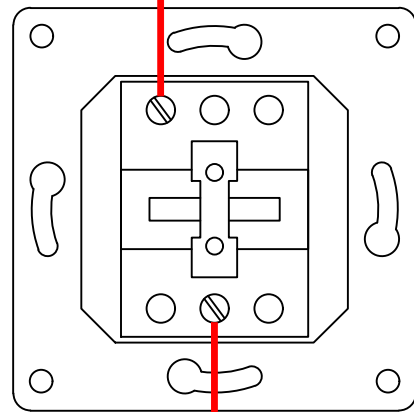

Схема подключения выключателей

Схема подключения двухклавишных выключателей

Схема подключения проходных выключателей

Схема подключения регулятора теплого пола

Схема подключения розеток

Общее освещение

Светильник встраиваемый
СВ 03-05 MR16 50Вт G5.3
зеркальный/хром TDM