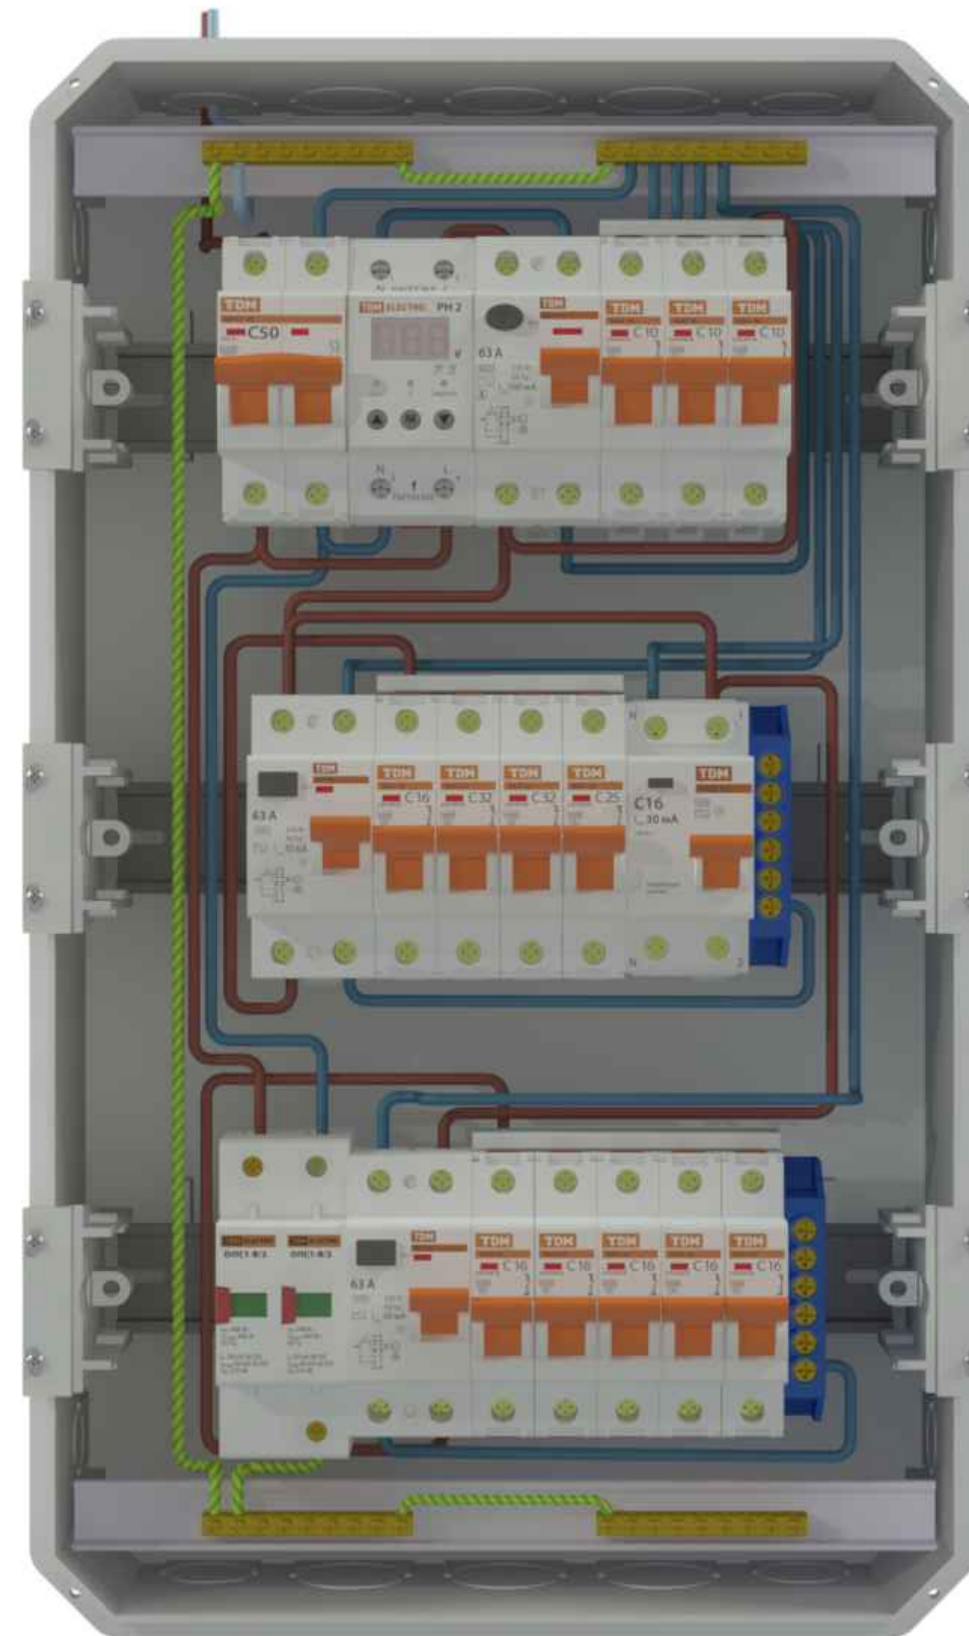

Примечание: другие варианты дизайна осветительных приборов и электроустановочных изделий, можно выбрать в каталоге TDM ELECTRIC и на сайте nest.ru

Схема щита учета

Спецификация (щит учета)

№	Наименование	Артикул TDM	Обозначение на схеме	Количество	Изображение	Характеристика
1	ЩУ-1ф/1-0-3 IP66 TDM	SQ0905-0093		1		IP 66 гарантия 1 год
2	Бокс КМПн 1/2 для наружной установки IP20 TDM	SQ0907-0101		1		IP 20 +50 °C -40 °C гарантия 5 лет
3	Выключатель нагрузки (мини-рубильник) ВН-32 IP 63A TDM	SQ0211-0005		1		IP 20 +40 °C -25 °C гарантия 5 лет
4	Счетчик МАРС-1,0-11-Р4-5(60)-М (1ф, 1тар, DIN-рейка, мех. ОУ)TDM	SQ1105-0004		1		IP 51 +70 °C -40 °C гарантия 5 лет
5	Комплект для монтажа к столбу без метизов (универсальный) (2шт) TDM	SQ0905-0099		1		IP 20 +40 °C -25 °C гарантия 5 лет