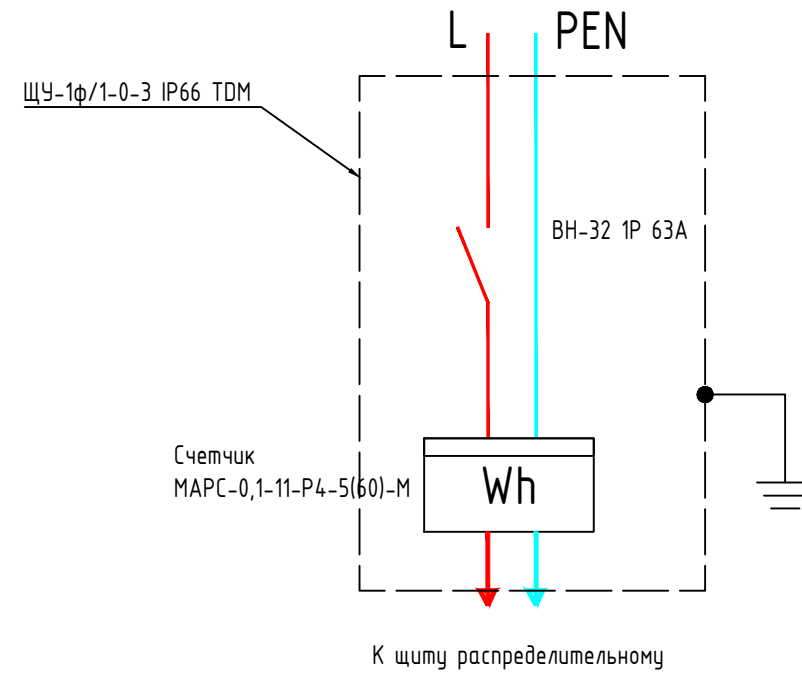

Примечание: другие варианты дизайна осветительных приборов и электроустановочных изделий, можно выбрать в каталоге TDM ELECTRIC и на сайте nest.ru

Схема щита учета

Спецификация (щит учета)

№	Наименование	Артикул TDM	Обозначение на схеме	Количество	Изображение	Характеристика
1	ЩУ-1ф/1-0-3 IP66 TDM	SQ0905-0093		1		IP 66 гарантия 1 год
2	Бокс КМПн 1/2 для наружной установки IP20 TDM	SQ0907-0101		1		IP 20 +50 °C -40 °C гарантия 5 лет
3	Выключатель нагрузки (мини-рубильник) ВН-32 IP 63A TDM	SQ0211-0005		1		IP 20 +40 °C -25 °C гарантия 5 лет
4	Счетчик МАРС-1,0-11-Р4-5(60)-М (1ф, 1тар, DIN-рейка, мех. ОУ)TDM	SQ1105-0004		1		IP 51 +70 °C -40 °C гарантия 5 лет
5	Комплект для монтажа к столбу без метизов (универсальный) (2шт) TDM	SQ0905-0099		1		IP 20 +40 °C -25 °C гарантия 5 лет