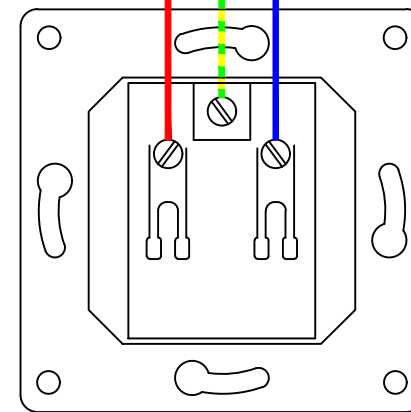

Схема подключения регулятора теплого пола

Схема подключения розеток

Общее освещение

Светильник встраиваемый
СВ 03-05 MR16 50Вт G5.3
зеркальный/хром TDM

Общее освещение

Люстра НСБ-26-01-4х40
«Вега» черный с золотом
4х40Вт E14 TDM