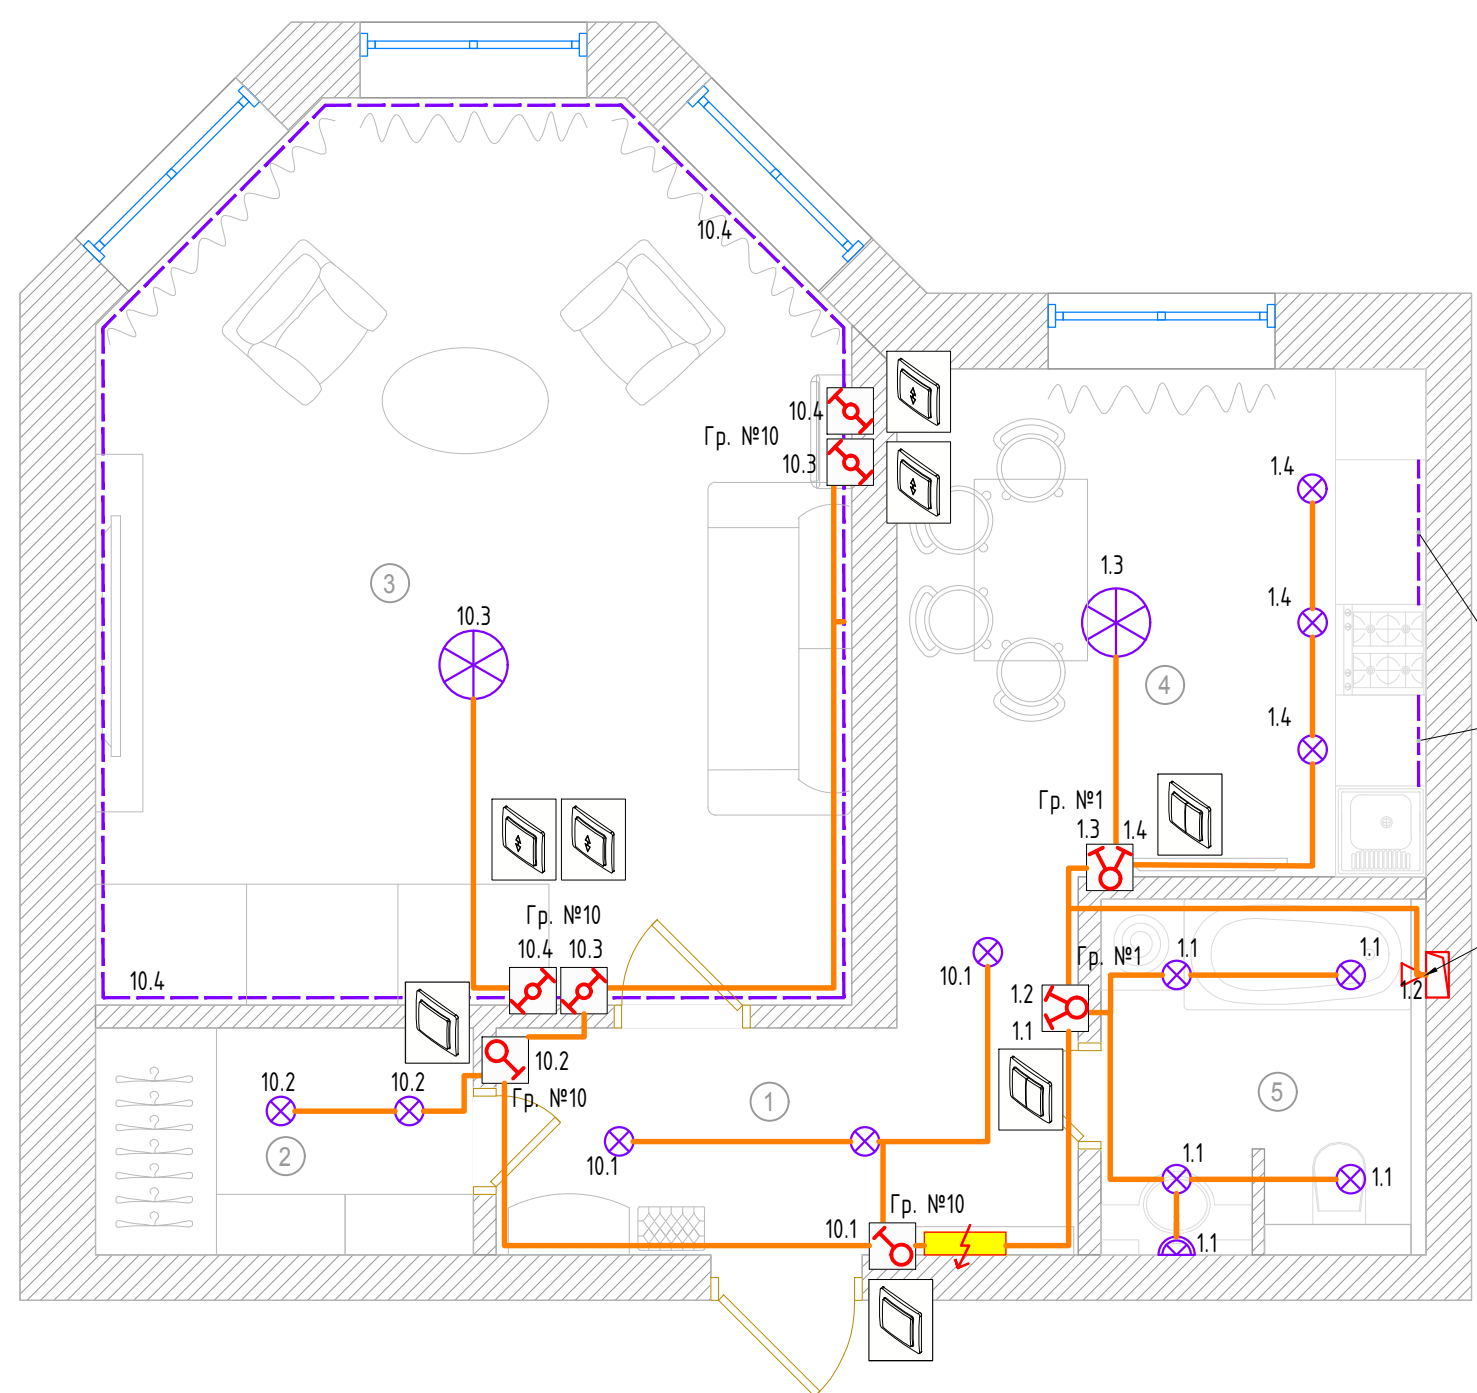

Экспликация помещений		
№	Наименование	Площадь
1	Прихожая / Коридор	7.30
2	Кладовая	3.80
3	Жилая комната	27.82
4	Кухня	11.75
5	Санузел	5.11
Общая площадь		55.8

Подсветка рабочей зоны
Выключатель встроен в мебель.

H=2500
Вывод провода для подключения
вентилятора вытяжки

Условные обозначения

- -Подвесная люстра.
- -Точечные светильники.
- Светодиодная лента, закарнизная подсветка.
- Выключатель одноклавишный, двухклавишный, проходной
- -Щит распределительный
- -Вентилятор вытяжки

Примечание:
1. Привязки светильников и выключателей выполнить по месту
2. Высота установки выключателей 900мм от уровня чистого пола
3. Проводка показана условно