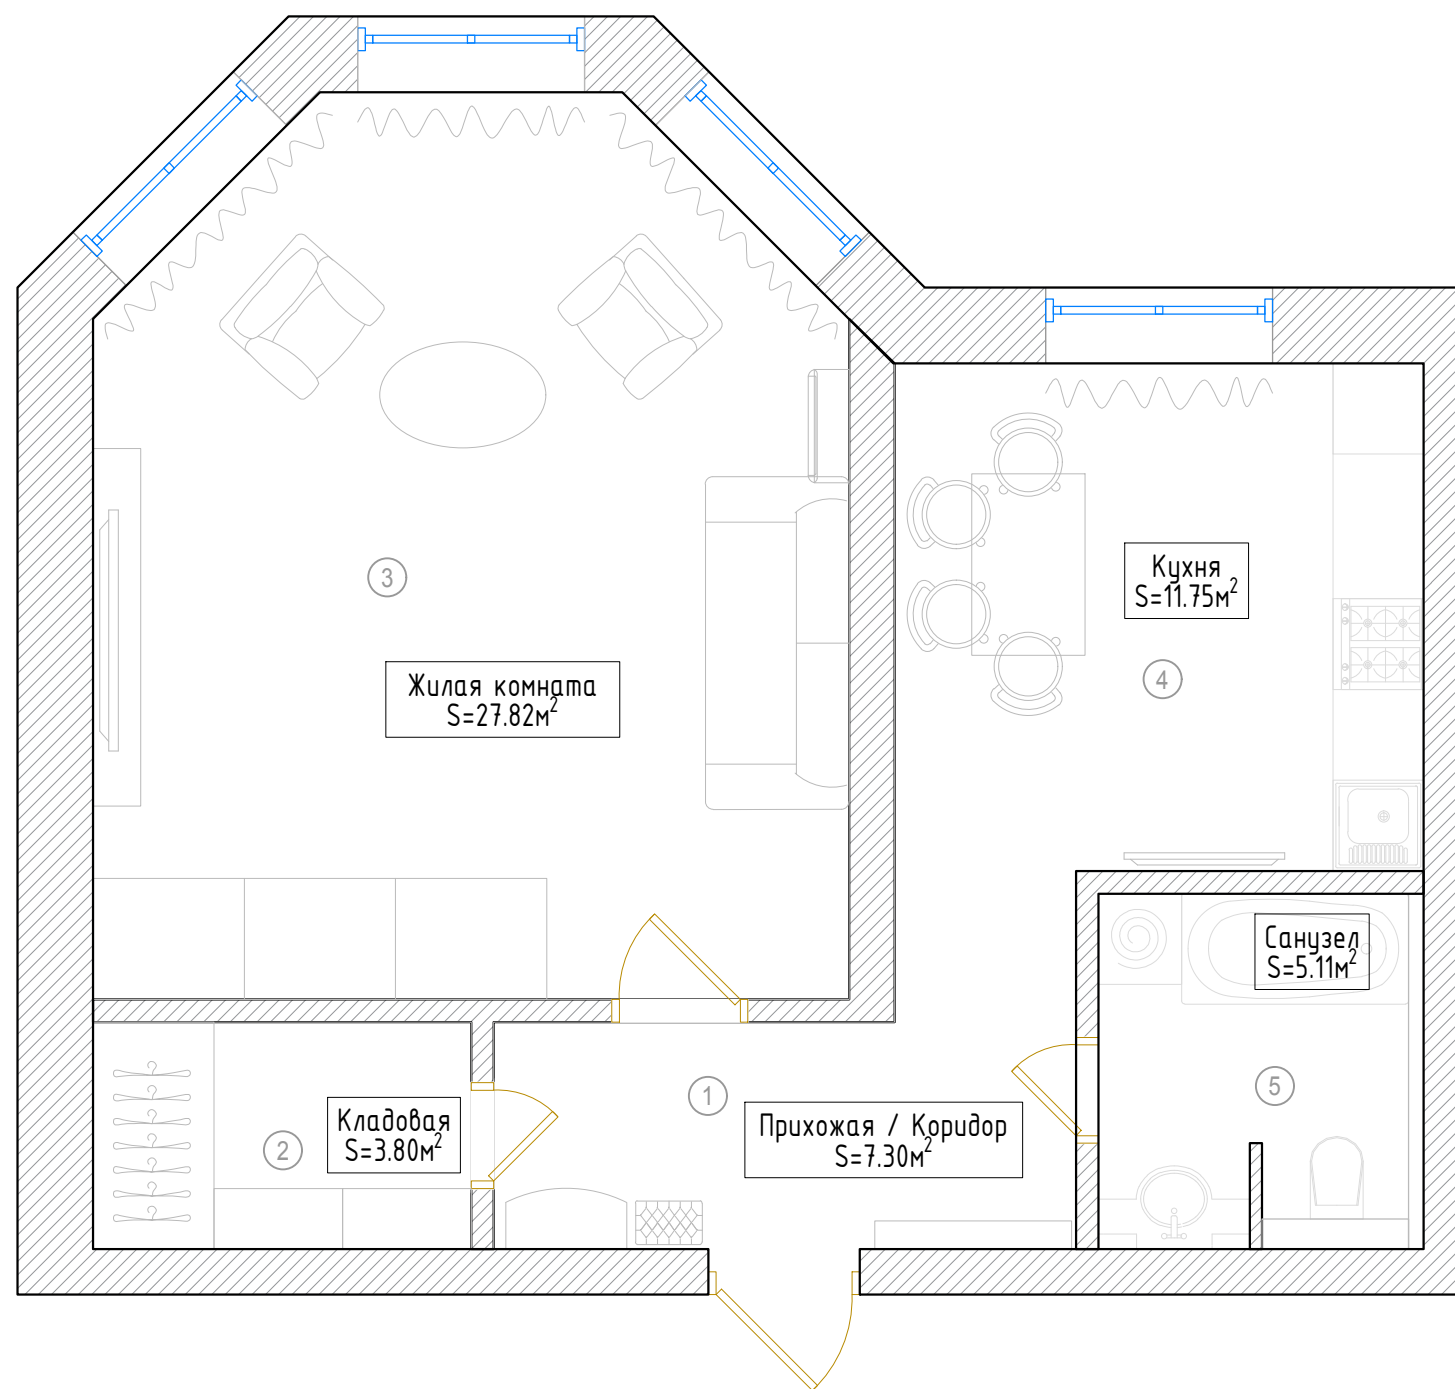

Экспликация помещений		
№	Наименование	Площадь
1	Прихожая / Коридор	7.30
2	Кладовая	3.80
3	Жилая комната	27.82
4	Кухня	11.75
5	Санузел	5.11
Общая площадь		55.8

Экспликация помещений		
№	Наименование	Площадь
1	Прихожая / Коридор	7.30
2	Кладовая	3.80
3	Жилая комната	27.82
4	Кухня	11.75
5	Санузел	5.11
Общая площадь		55.8