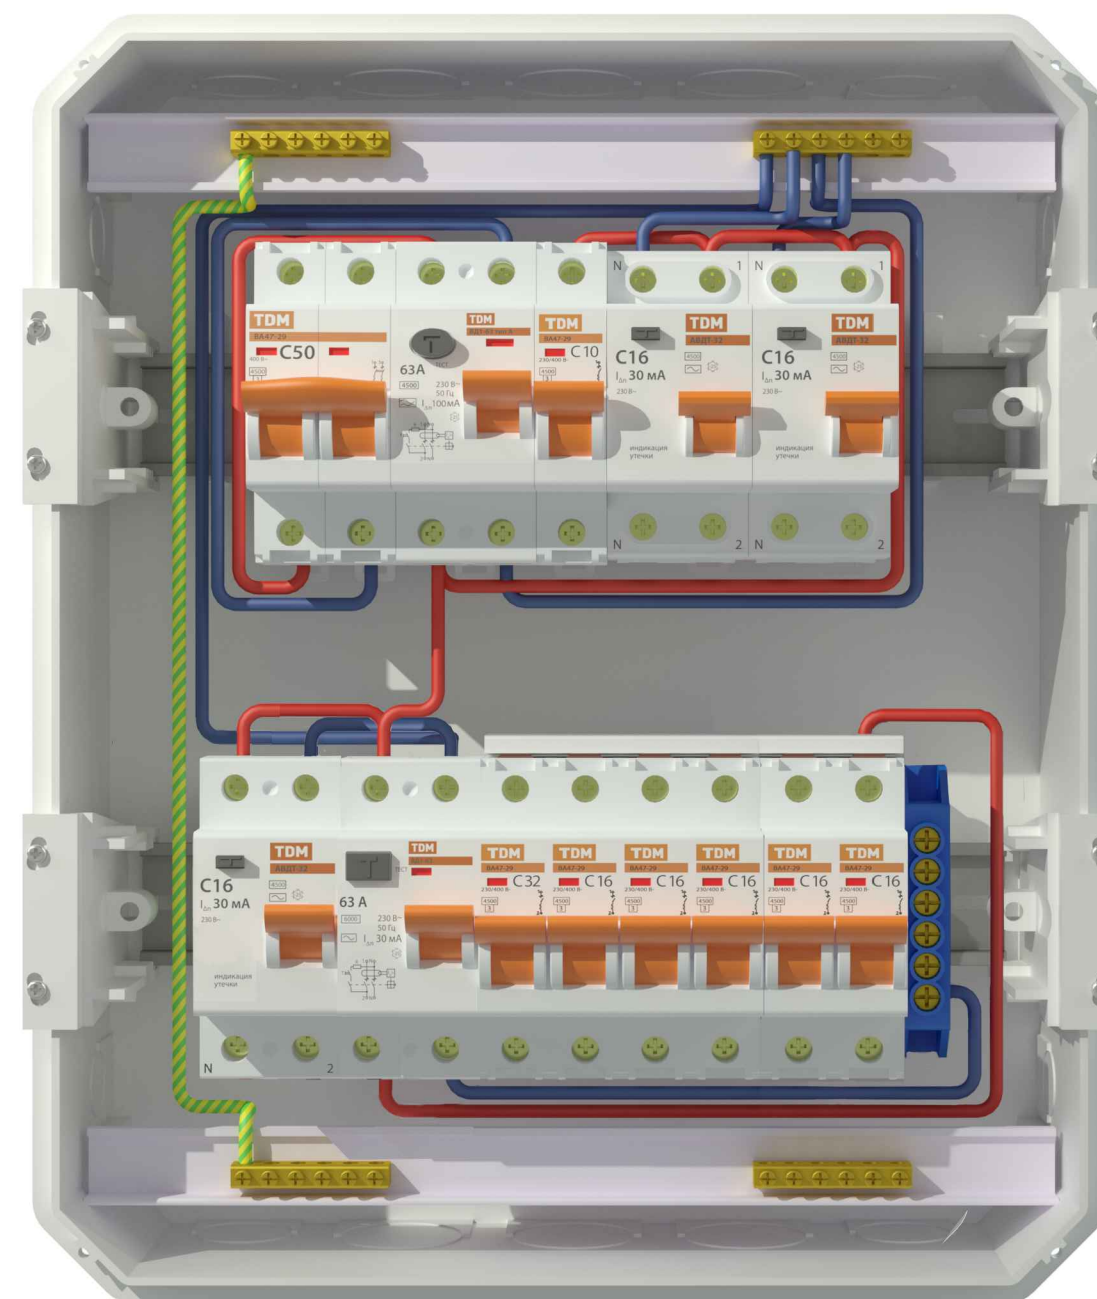

Предварительный расчет стоимости

№	Артикул TDM	Наименование	Ед.изм	Кол-во	Цена TDM	Сумма TDM
Теплые полы						
1	SQ2501-0007	Мат нагревательный "Комфорт" МН двухжильный, 8 кв. м, 1200 Вт TDM	шт	8.52м2/	8 468,06 Р	8 468,06 Р
2	SQ2501-0002	Мат нагревательный "Комфорт" МН двухжильный, 2 кв. м, 300 Вт TDM	шт	1.43м2/	2 963,82 Р	2 963,82 Р
3	SQ1814-0031	Термостат для теплых полов ТТП 16А 250В с датчиком Эм "Таймер" белый TDM	шт	2	886,53 Р	1 773,07 Р
					ЦЕНА	13 204,95 Р
Щит распределительный						
4	SQ0902-0006	Бокс ЩРВ-П-24 модулей встраиваемый пластиковый IP41 TDM	шт	1	1 058,03 Р	1 058,03 Р
5	SQ0206-0098	Авт. выкл.ВА47-29 2P 50А 4,5кА х-ка С TDM	шт	1	301,28 Р	301,28 Р
6	SQ0203-0081	УЗО ВД1-63 2P 63А 100мА тип А TDM	шт	1	1 778,47 Р	1 778,47 Р
7	SQ0203-0080	УЗО ВД1-63 2P 63А 100мА тип А TDM	шт	1	1 568,35 Р	1 568,35 Р
8	SQ0202-0503	АВДТ 32 С16А 30мА 4,5кА TDM	шт	2	593,57 Р	1 187,14 Р
9	SQ0206-0072	Авт. выкл.ВА47-29 1P 10А 4,5кА х-ка С TDM	шт	1	119,80 Р	119,80 Р
10	SQ0206-0074	Авт. выкл.ВА47-29 1P 16А 4,5кА х-ка С TDM	шт	3	114,41 Р	343,23 Р
11	SQ0206-0077	Авт. выкл.ВА47-29 1P 32А 4,5кА х-ка С TDM	шт	1	119,80 Р	119,80 Р
12	SQ0801-0076	Шина "N" нулевая в изоляторе на DIN-рейку 8x12мм 6 групп TDM	шт	1	94,59 Р	94,59 Р
13	SQ0817-0040	Маркировочная таблица 12модулей	шт	2	8,72 Р	17,45 Р
					ЦЕНА	6 588,14 Р

Примечание: Заказ оборудования по предварительному расчету не производится, итоговая цена - рекомендуемая

TDM ELECTRIC

necm.ru	proekt@tdme.ru			Однокомнатная квартира.	Лист
				Предварительный расчет стоимости	17