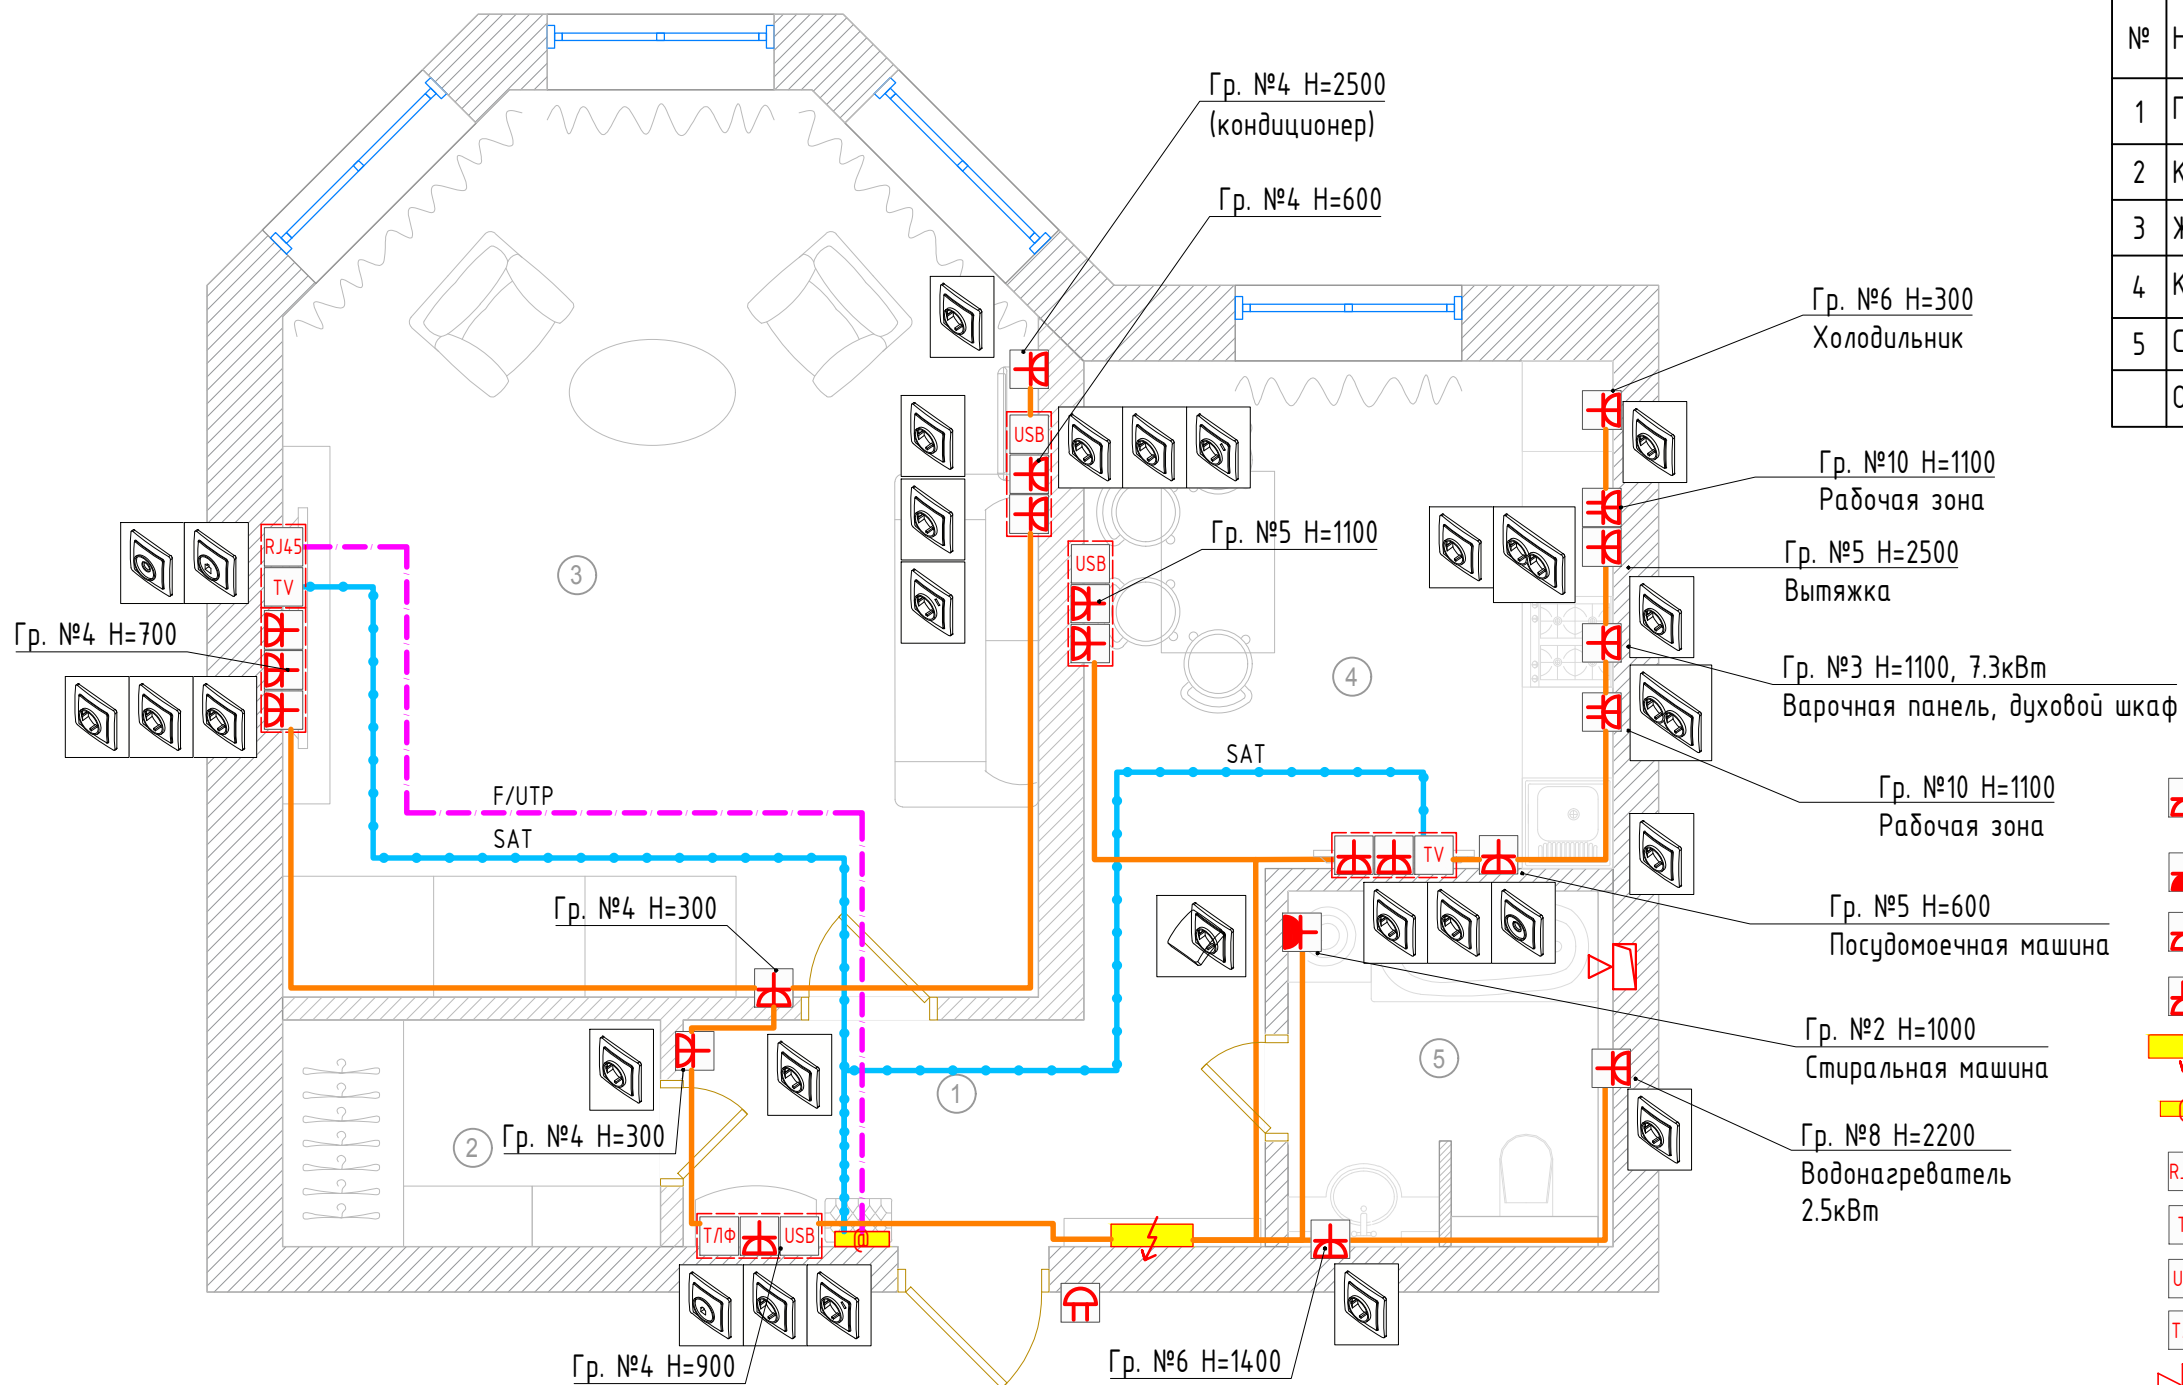

Экспликация помещений		
№	Наименование	Площадь
1	Прихожая / Коридор	7.30
2	Кладовая	3.80
3	Жилая комната	27.82
4	Кухня	11.75
5	Санузел	5.11
Общая площадь		55.8

Условные обозначения

- -Штепсельная розетка
- -Штепсельная розетка влагозащищенная
- -Штепсельная розетка подключения плиты
- -Штепсельная розетка сдвоенная
- -Щит распределительный
- -Щит мультимедийный (слаботочный)
- RJ45 -Розетка с разъемом RJ45
- TV -Розетка телевизионная
- USB -Розетка с разъемом USB
- Т/Ф -Розетка для телефона RJ11
- -Вентилятор вытяжки
- -Звонок беспроводной
- -Рамка 2х постовая
- -Рамка 3х постовая

Примечание:
1. Привязки розеток выполнить по месту
2. Высота установки розеток указана от уровня чистого пола
3. Проводка показана условно