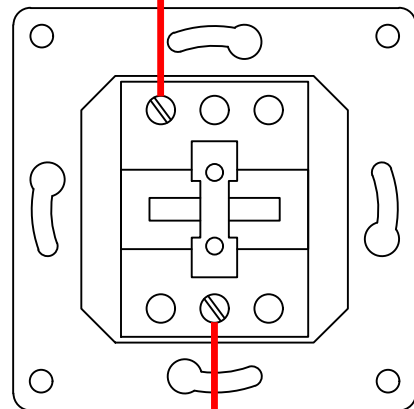

Схема подключения выключателей