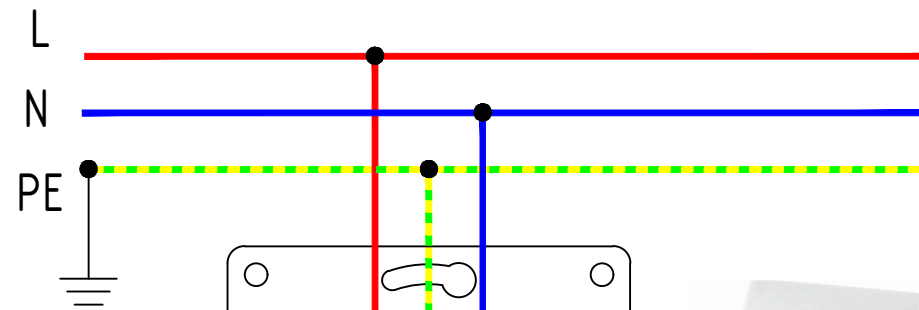

Схема подключения регулятора теплого пола

Схема подключения розеток

Общее освещение

Светильник встраиваемый
СВ 03-05 MR16 50Вт G5.3
зеркальный/хром TDM

Общее освещение

Люстра НСБ-26-01-4х40
«Вега» черный с золотом
4х40Вт E14 TDM