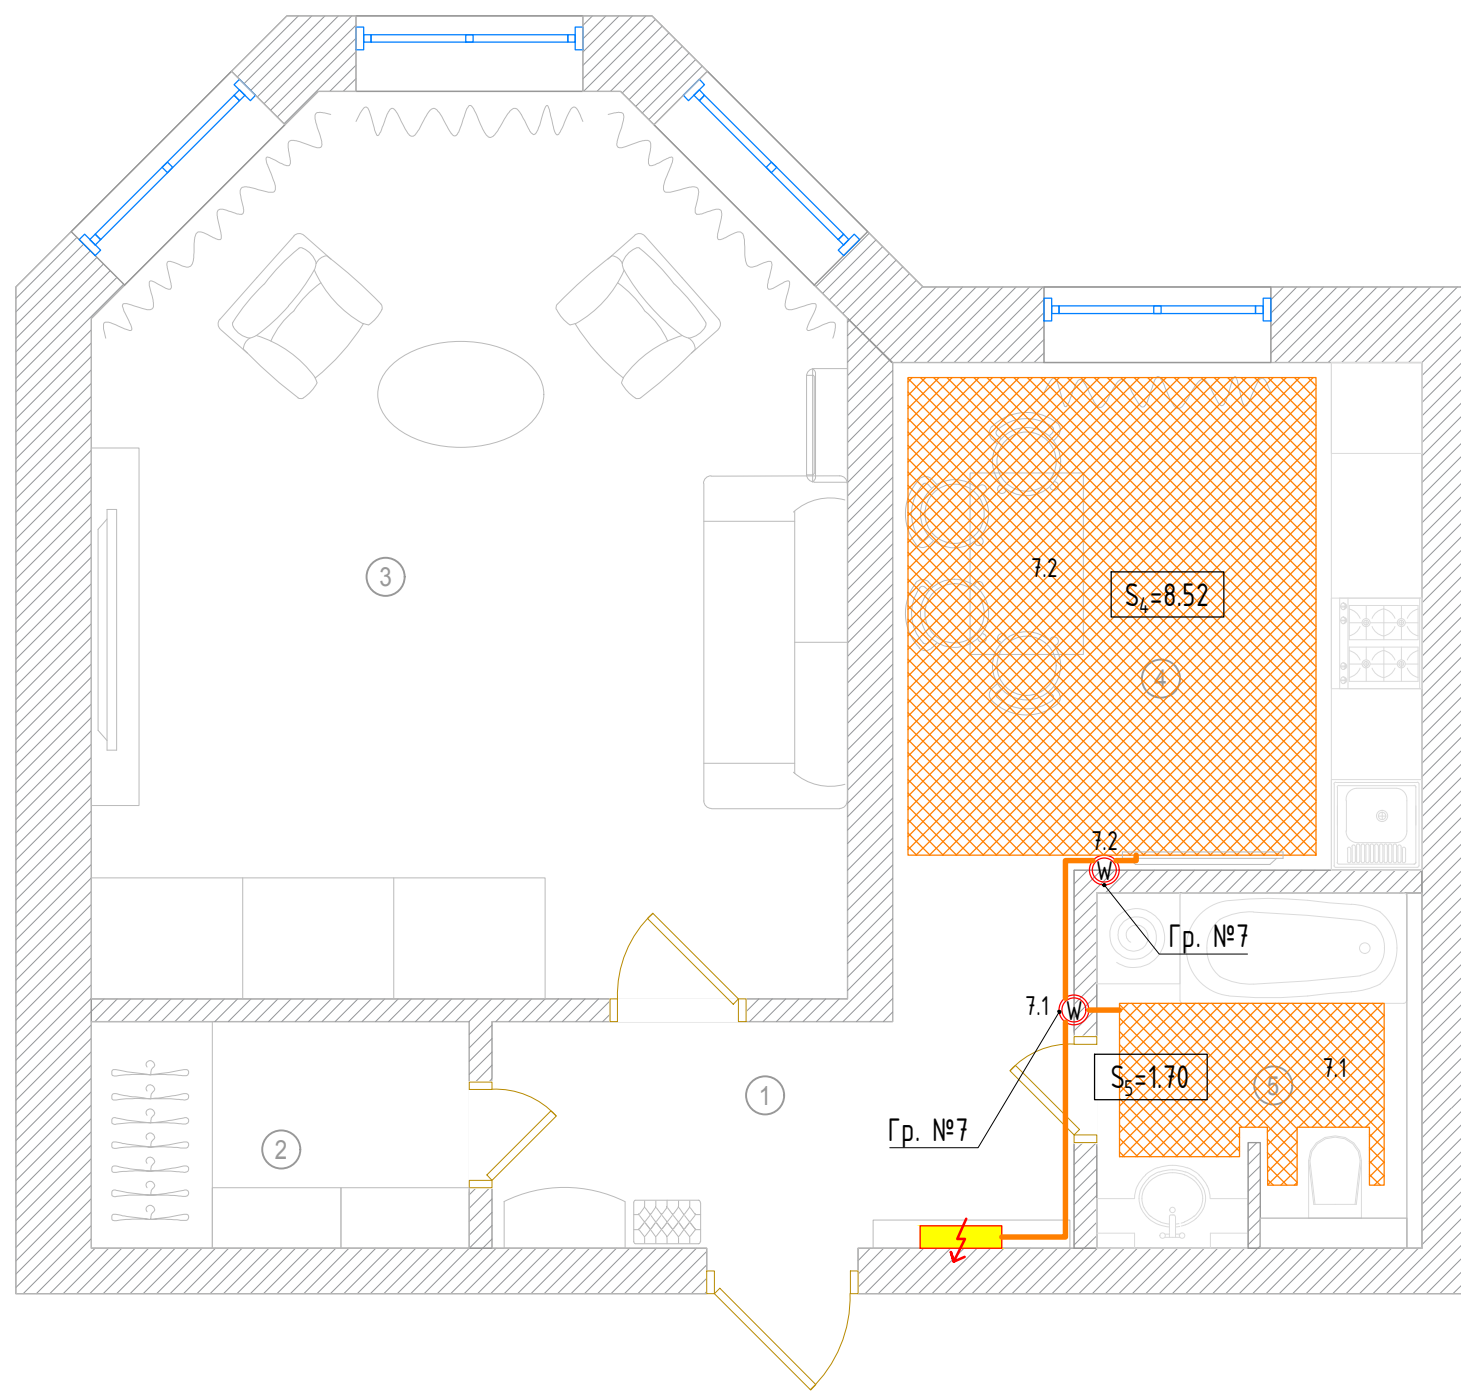

Экспликация помещений		
№	Наименование	Площадь
1	Прихожая / Коридор	7.30
2	Кладовая	3.80
3	Жилая комната	27.82
4	Кухня	11.75
5	Санузел	5.11
Общая площадь		55.8

Условные обозначения

- Регулятор теплого пола (термостат)
- Зона укладки теплого пола
- Щит распределительный