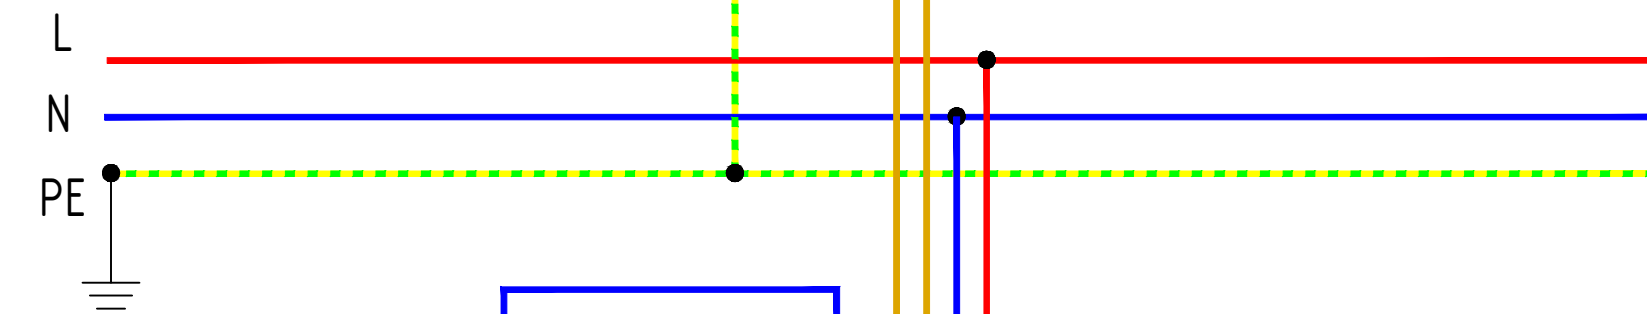

Схема подключения регулятора теплого пола

Схема подключения розеток

Общее освещение

Светильник встраиваемый
СВ 03-05 MR16 50Вт G5.3
зеркальный/хром TDM

Общее освещение

Люстра НСБ-26-01-4х40
«Вега» черный с золотом
4х40Вт E14 TDM