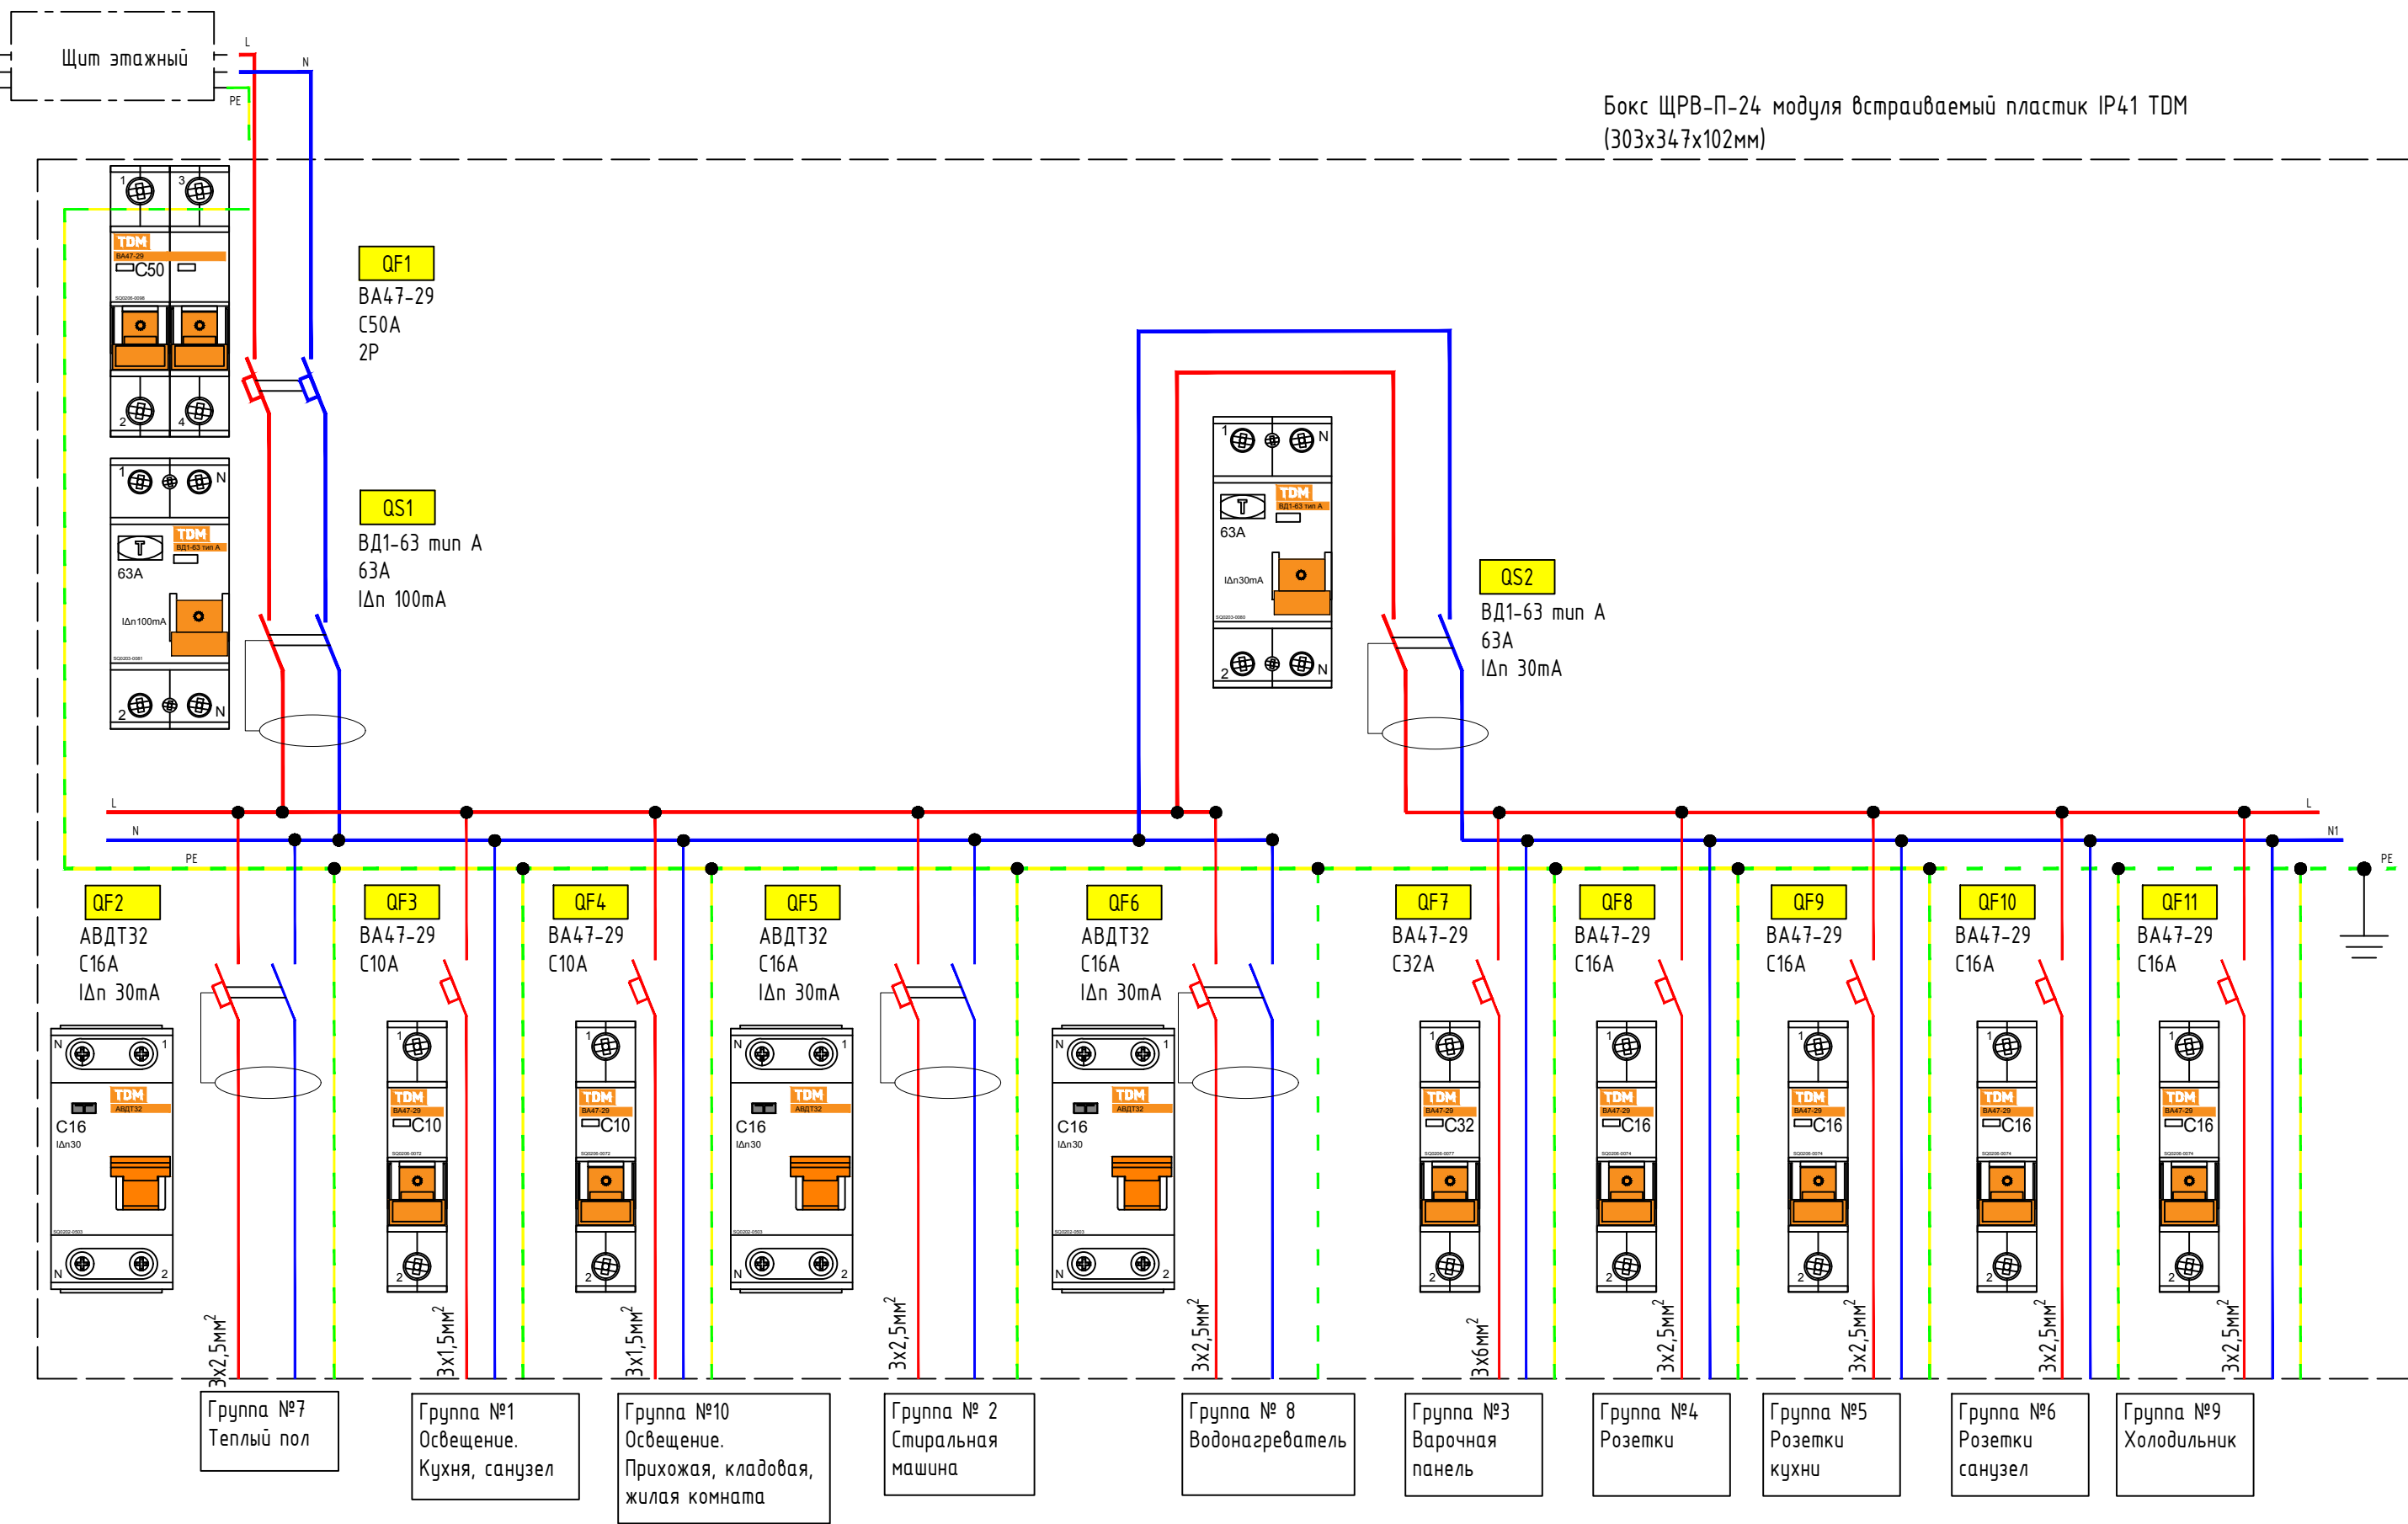

Бокс ЩРВ-П-24 модуля встраиваемый пластик IP41 TDM
(303x347x102мм)

$P_y = 10\text{кВт}$
 $P_p = 7\text{кВт}$
 $I_p = 33,5\text{А}$

necm.ru	proekt@tdme.ru		Однокомнатная квартира.	Лист
			Схема однолинейная щита распределительного	14