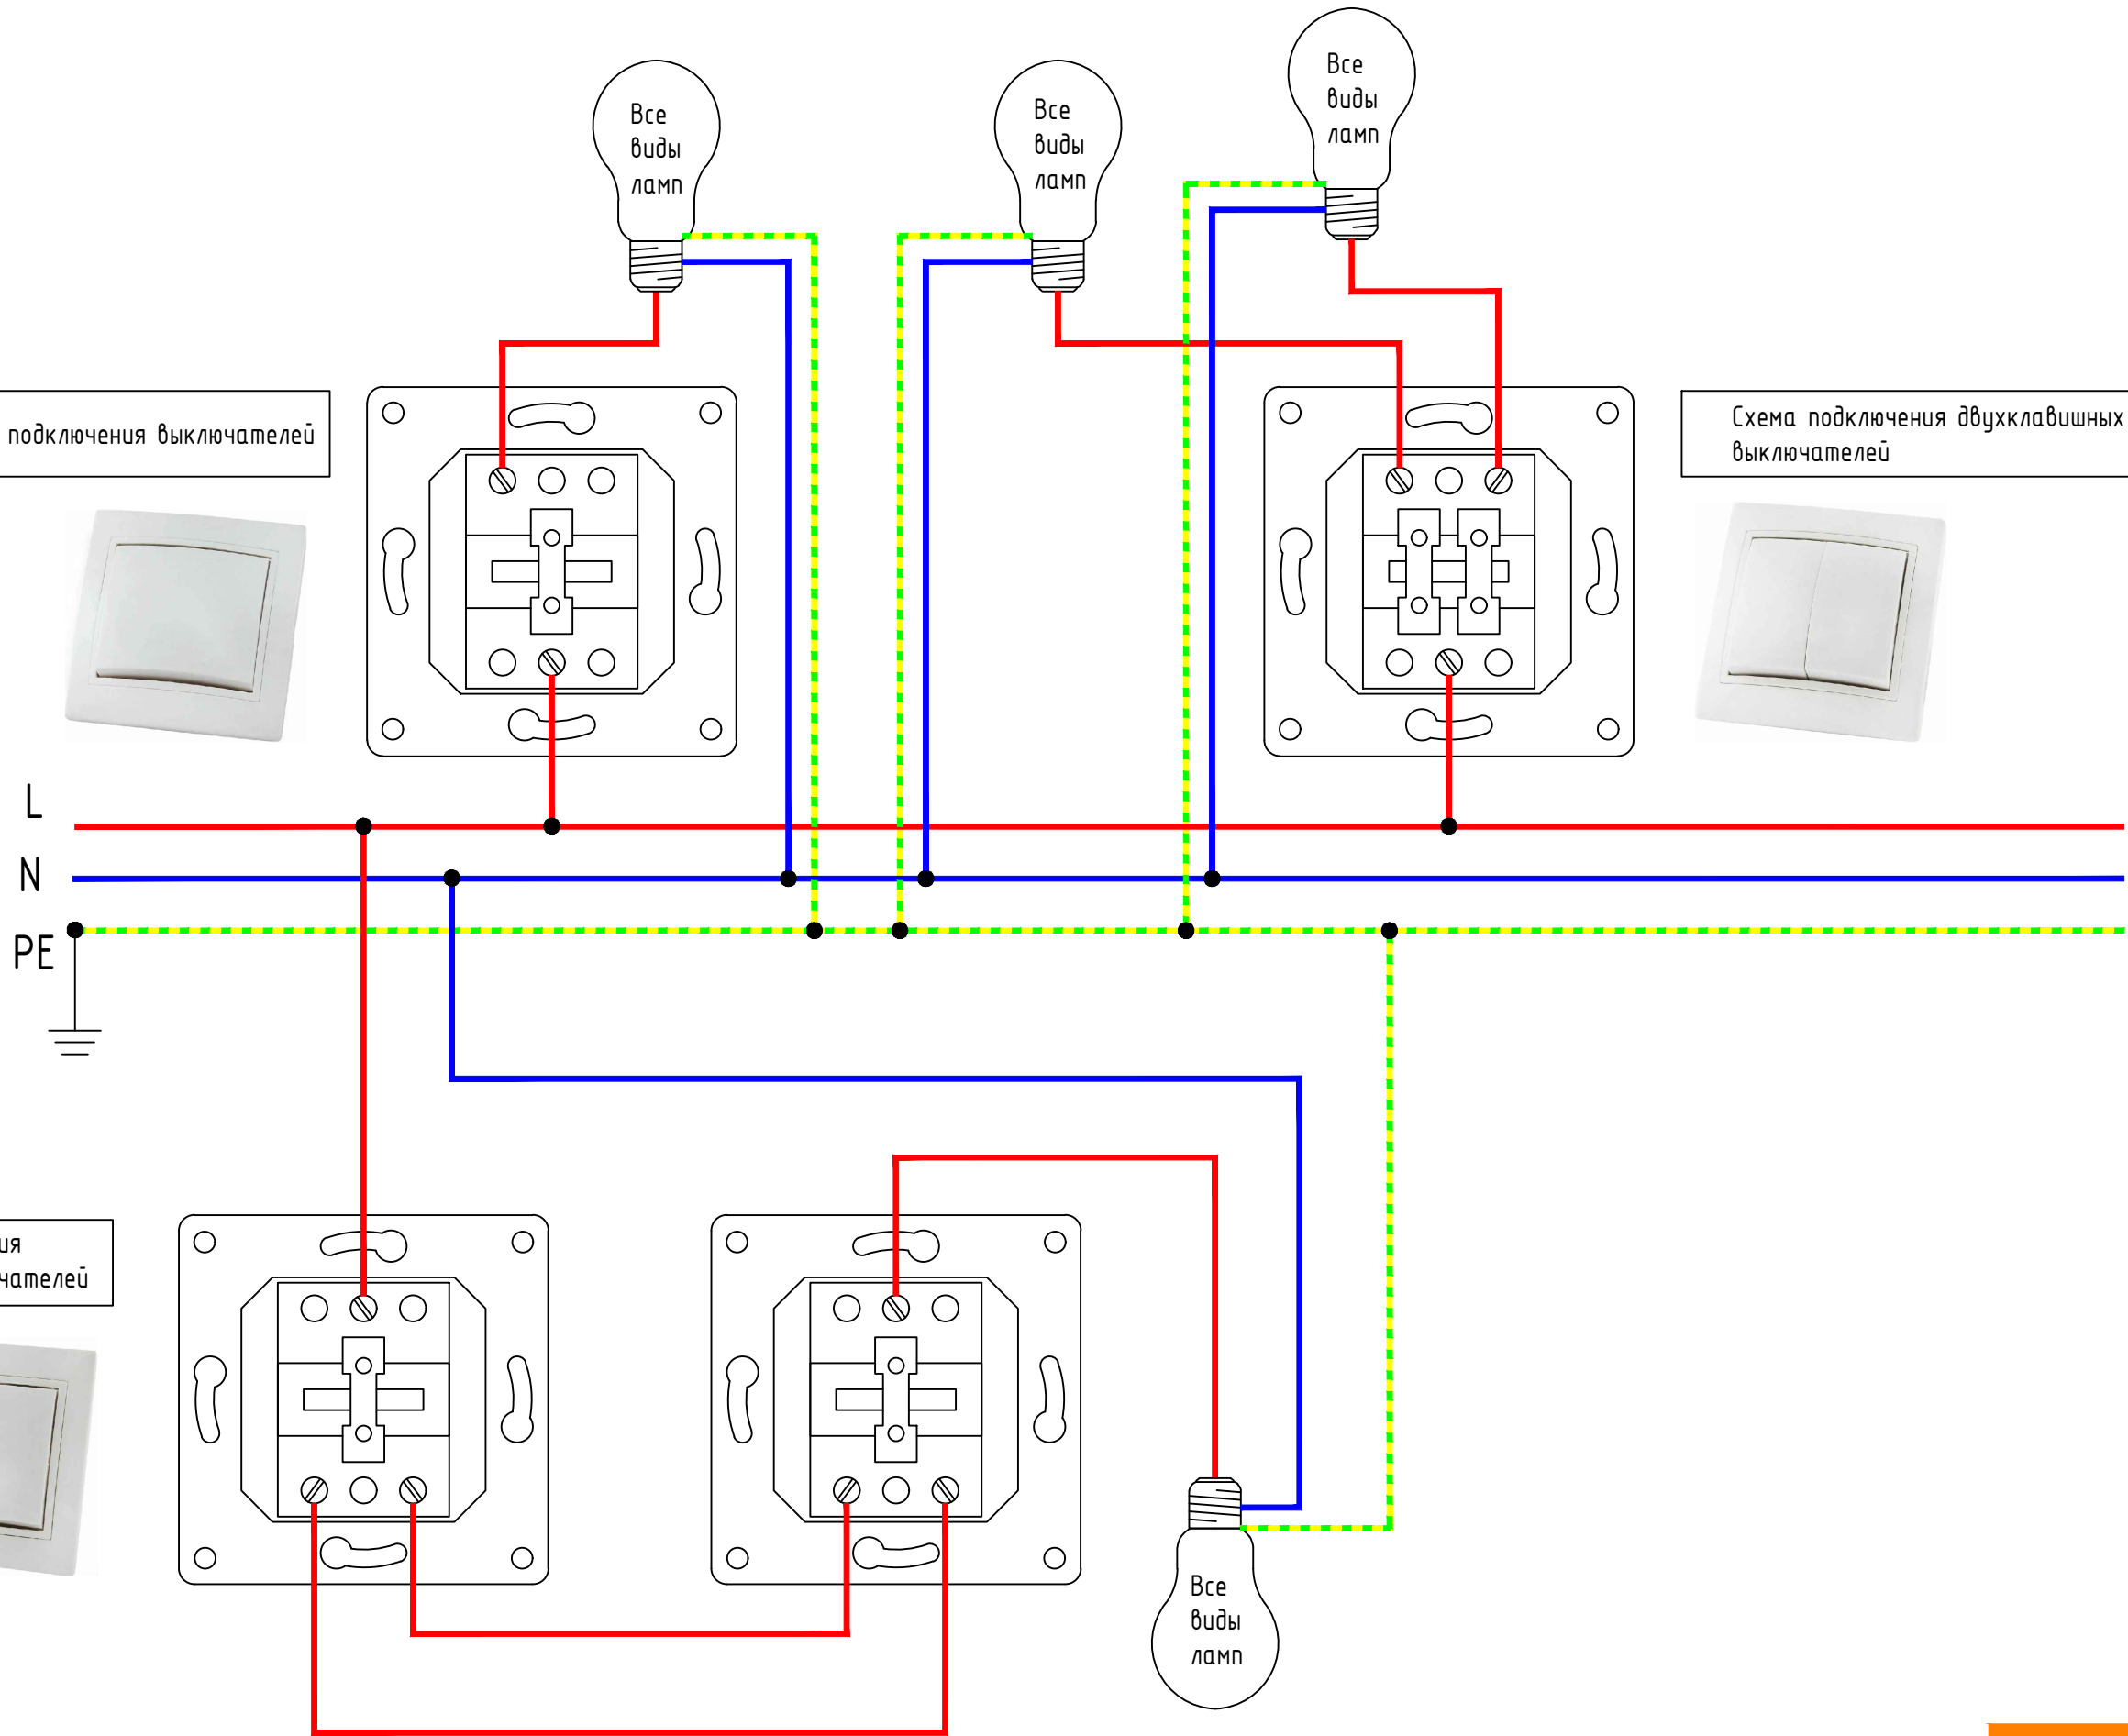

TDM ELECTRIC

necm.ru	proekt@tdme.ru			Примечание	Лист
				Расшифровка иконок характеристик	21

Схема подключения выключателей

Схема подключения двухклавишных выключателей

Схема подключения проходных выключателей

Схема подключения регулятора теплого пола

Схема подключения розеток

Общее освещение

Светильник встраиваемый
СВ 03-05 MR16 50Вт G5.3
зеркальный/хром TDM

Общее освещение

Люстра НСБ-26-01-4х40
«Вега» черный с золотом
4х40Вт E14 TDM