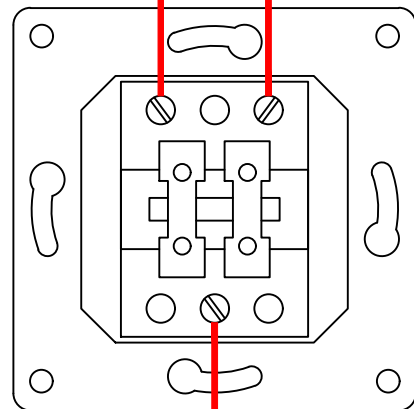

TDM ELECTRIC

necm.ru	proekt@tdme.ru			Примечание	Лист
				Расшифровка иконок характеристик	21

Схема подключения выключателей

Схема подключения двухклавишных выключателей

Схема подключения проходных выключателей

Схема подключения регулятора теплого пола

Схема подключения розеток

Общее освещение

Светильник встраиваемый
СВ 03-05 MR16 50Вт G5.3
зеркальный/хром TDM

Общее освещение

Люстра НСБ-26-01-4х40
«Вега» черный с золотом
4х40Вт E14 TDM