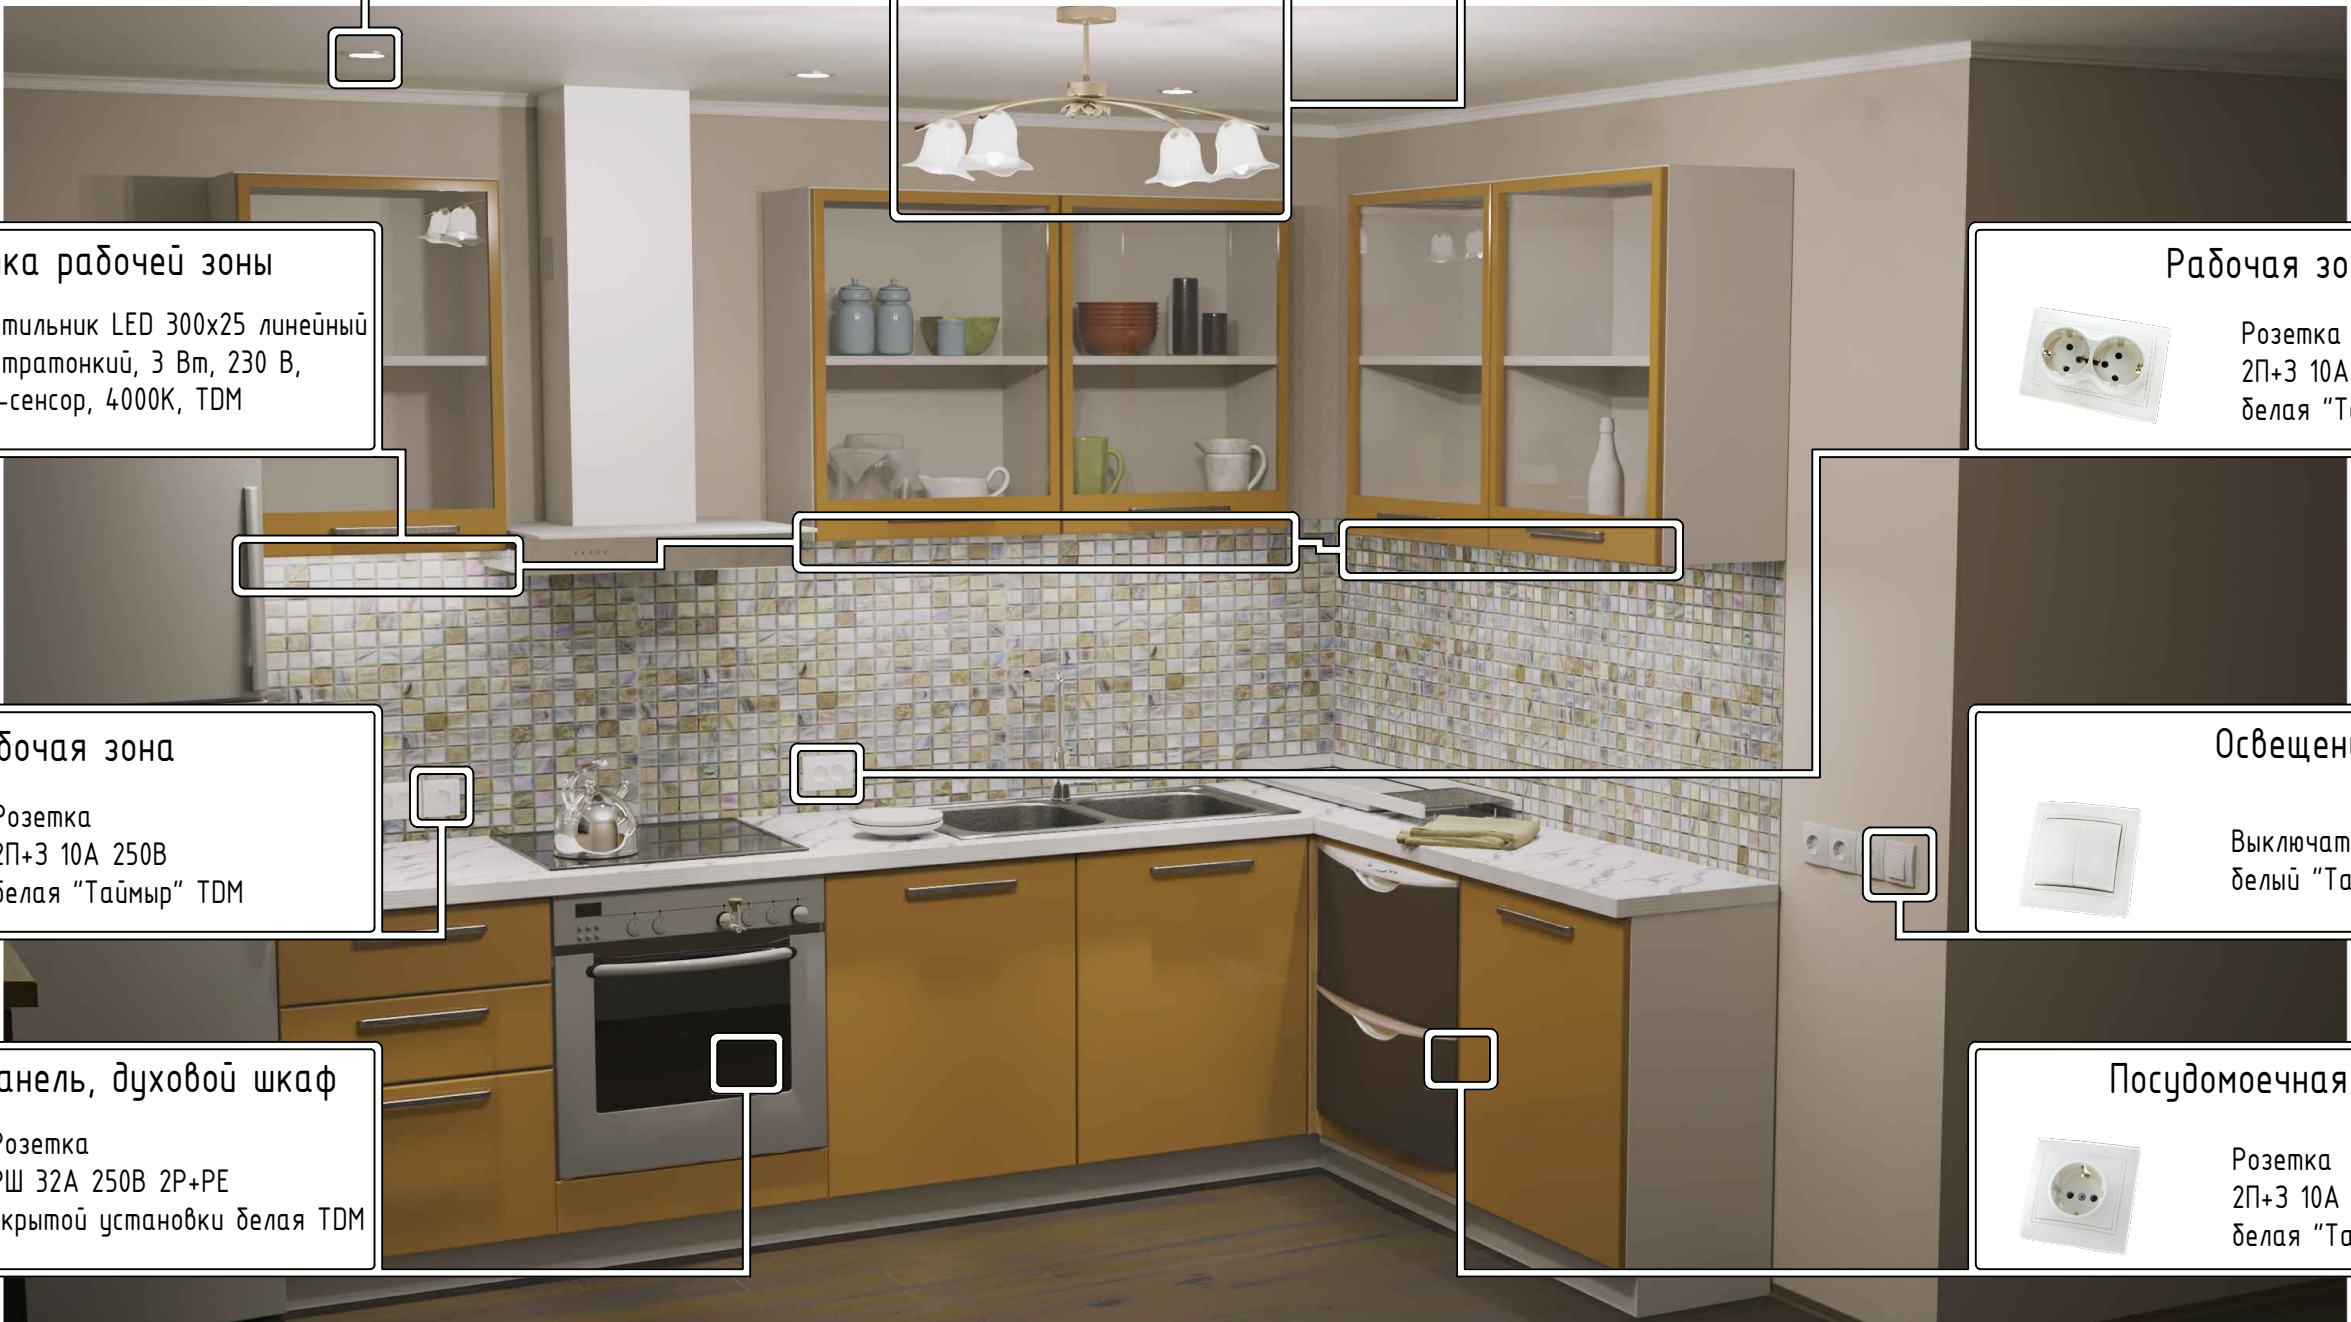

Освещение

Выключатель 2 кл. 10А
белый "Таймыр" TDM

Варочная панель, духовой шкаф

Розетка
РШ 32А 250В 2Р+РЕ
скрытой установки белая TDM

Посудомоечная машина

Розетка
2П+3 10А 250В
белая "Таймыр" TDM

Общее освещение
 Лента светодиодная
 SMD2835-60
 LED/м-IP20-12 В-4,8
 Вт/м-3000К (5 м) TDM