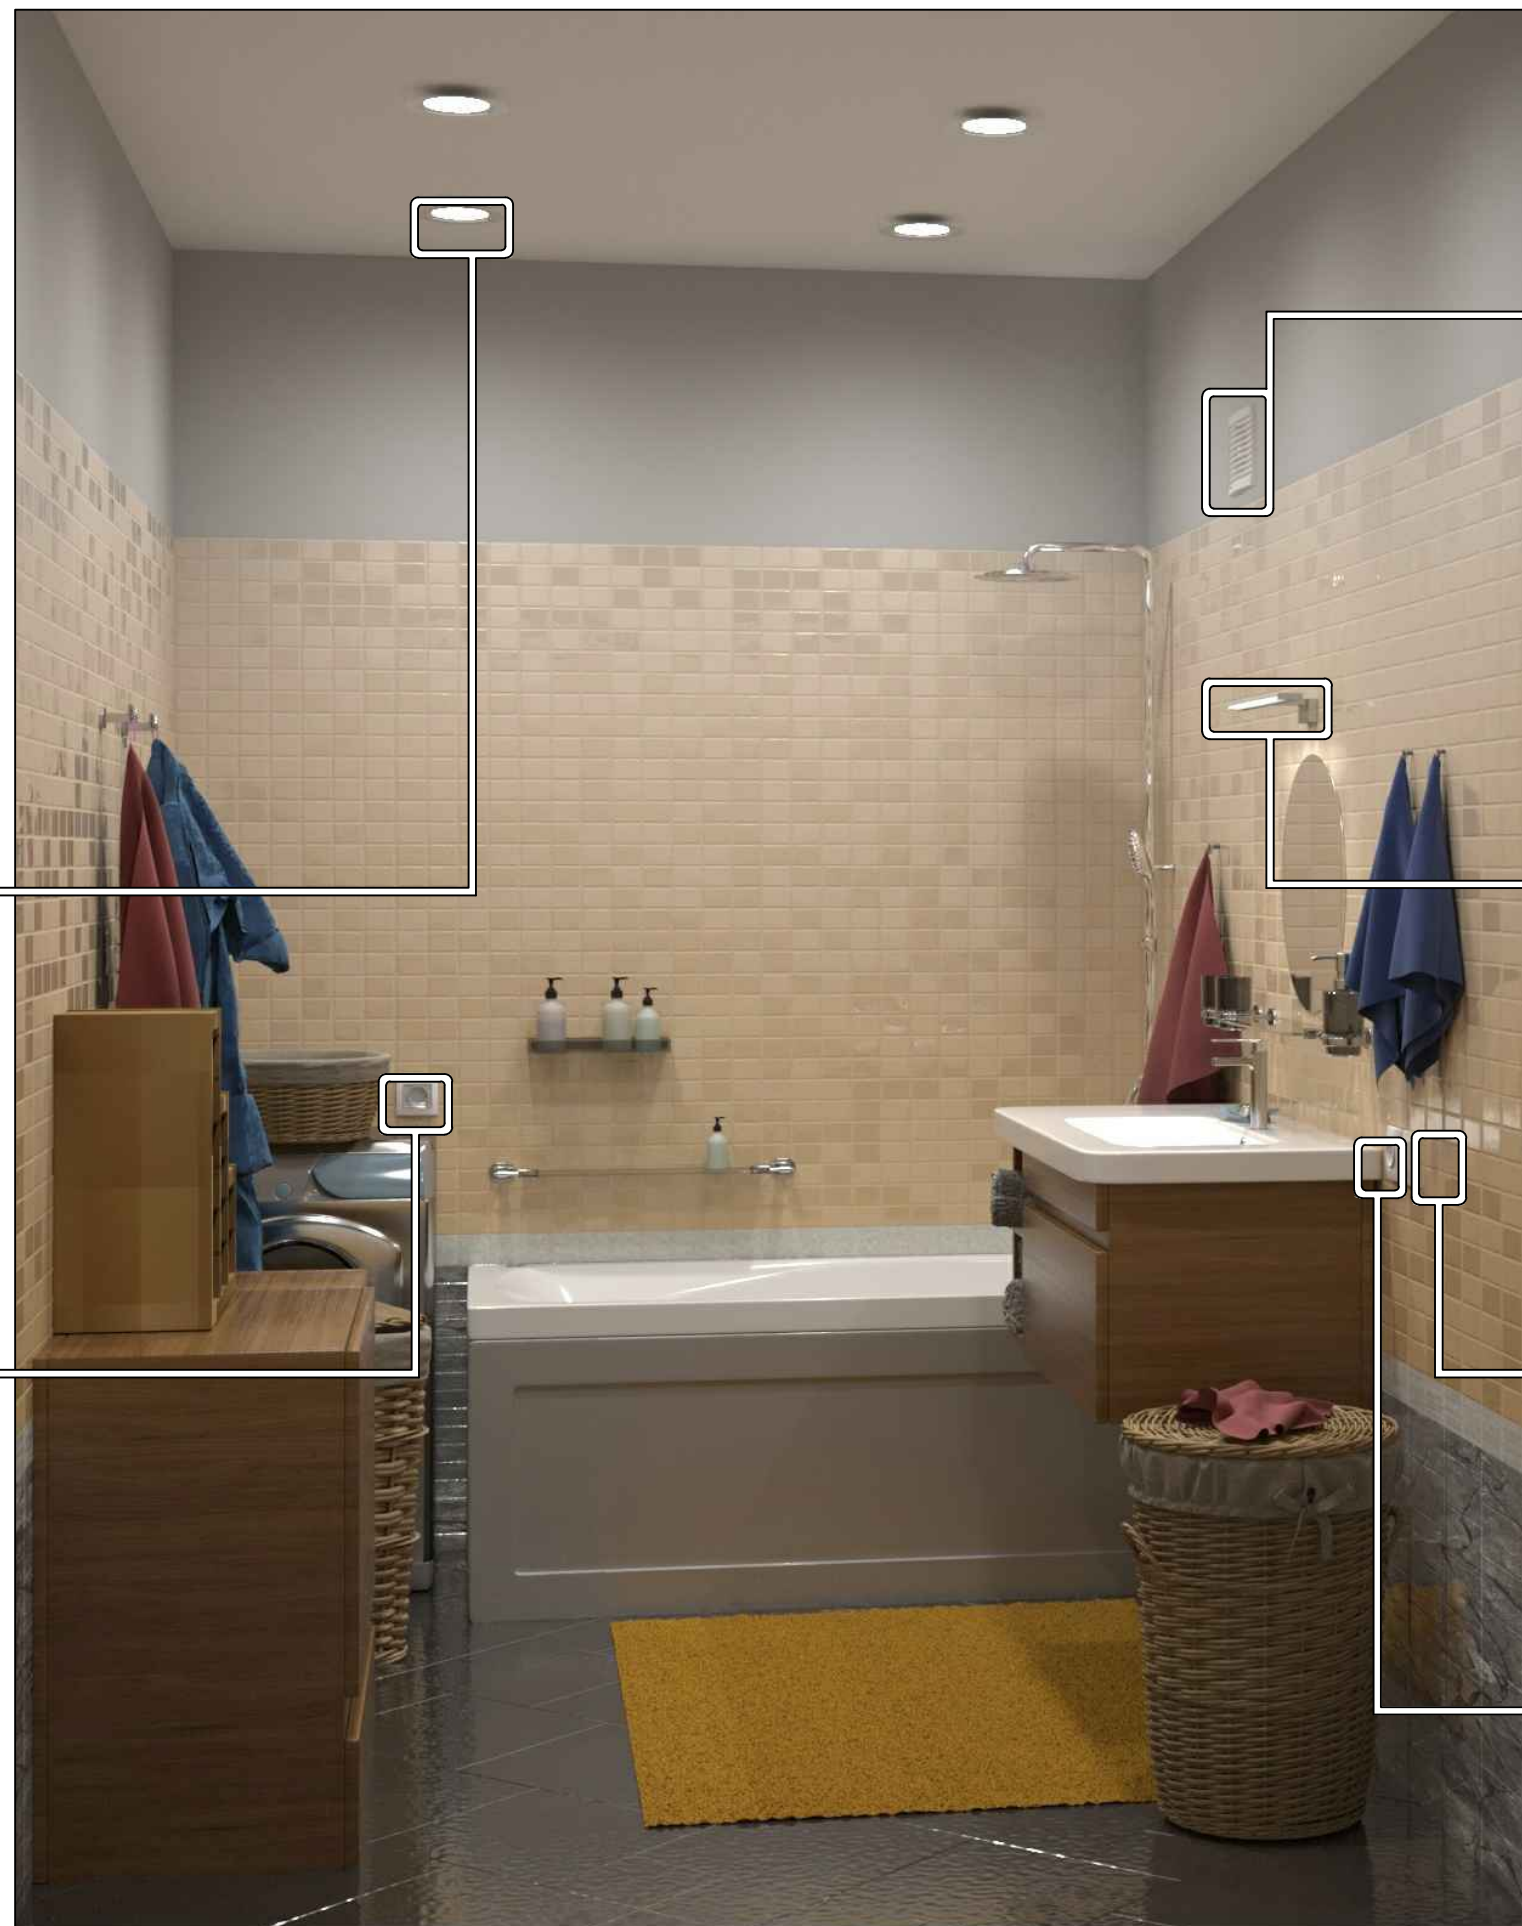

Вытяжка

Вентилятор бытовой настенный 100СВ, с выключателем, TDM

Освещение умывальника

Светильник LED СН-П 8Вт, 4000 К, IP44, Латунья, хром TDM

Общее освещение

Светильник встраиваемый СВ 03-05 MR16 50Вт G5.3 зеркальный/хром TDM

Освещение

Выключатель 2 кл. 10А белый "Таймыр" TDM

Стиральная машина

Розетка 2П+3 скрытой установки IP54 16А "Вуокса" TDM

Розетки санузла

Розетка 2П+3 10А 250В белая "Таймыр" TDM