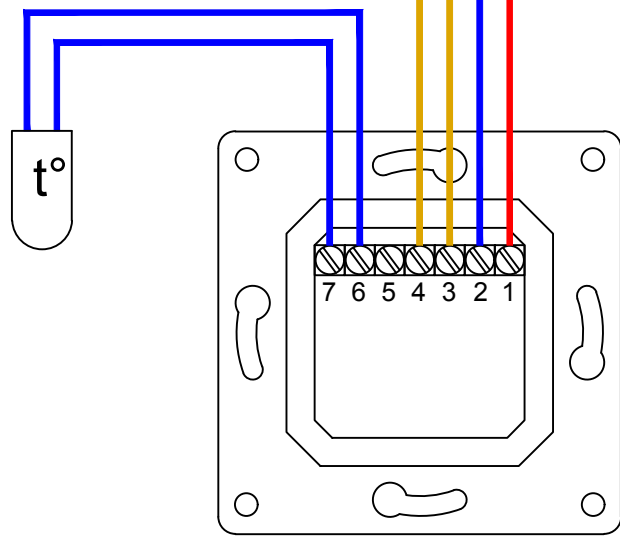

Схема подключения регулятора теплого пола

Схема подключения розеток

Общее освещение

Светильник встраиваемый
СВ 03-05 MR16 50Вт G5.3
зеркальный/хром TDM

Общее освещение

Люстра НСБ-26-01-4х40
«Вега» черный с золотом
4х40Вт E14 TDM