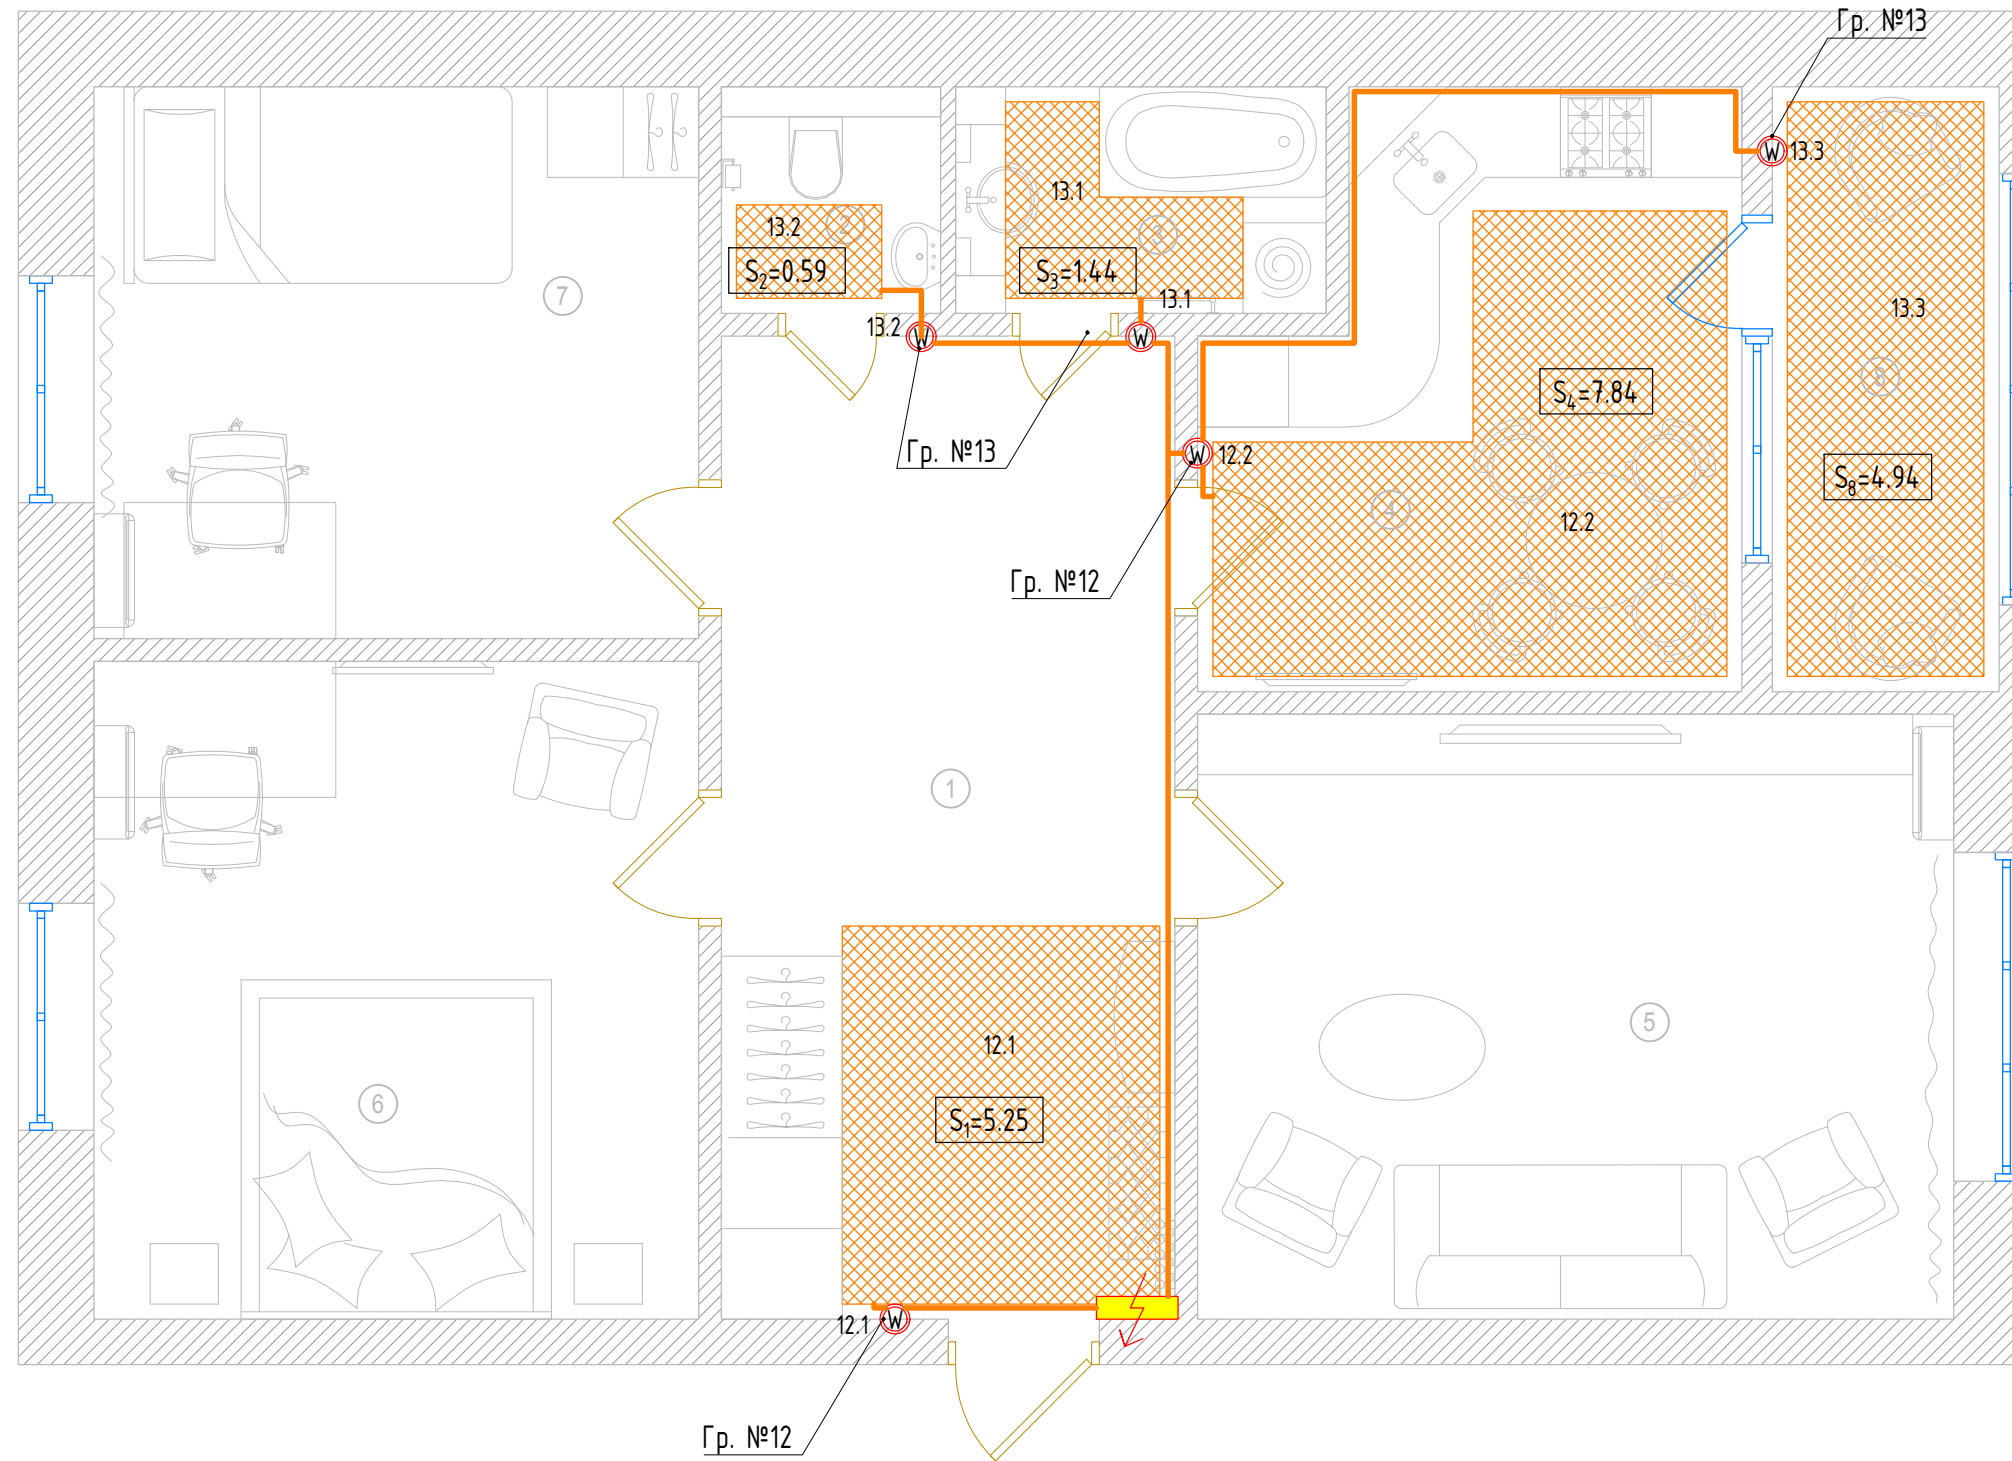

Экспликация помещений		
№	Наименование	Площадь
1	Прихожая / Коридор	20.03
2	Туалет	2.23
3	Ванная	3.73
4	Кухня	12.98
5	Гостиная	20.07
6	Жилая комната	17.47
7	Детская	14.67
8	Балкон	6.00
Общая площадь		97.2

Условные обозначения

- Регулятор теплого пола (термостат)
- Зона укладки теплого пола
- Щит распределительный

Примечание:

1. Привязки установки терморегуляторов выполнить по месту
2. Высота установки терморегуляторов -900мм от чистого пола
3. Расстояние от теплого пола до стен 100мм