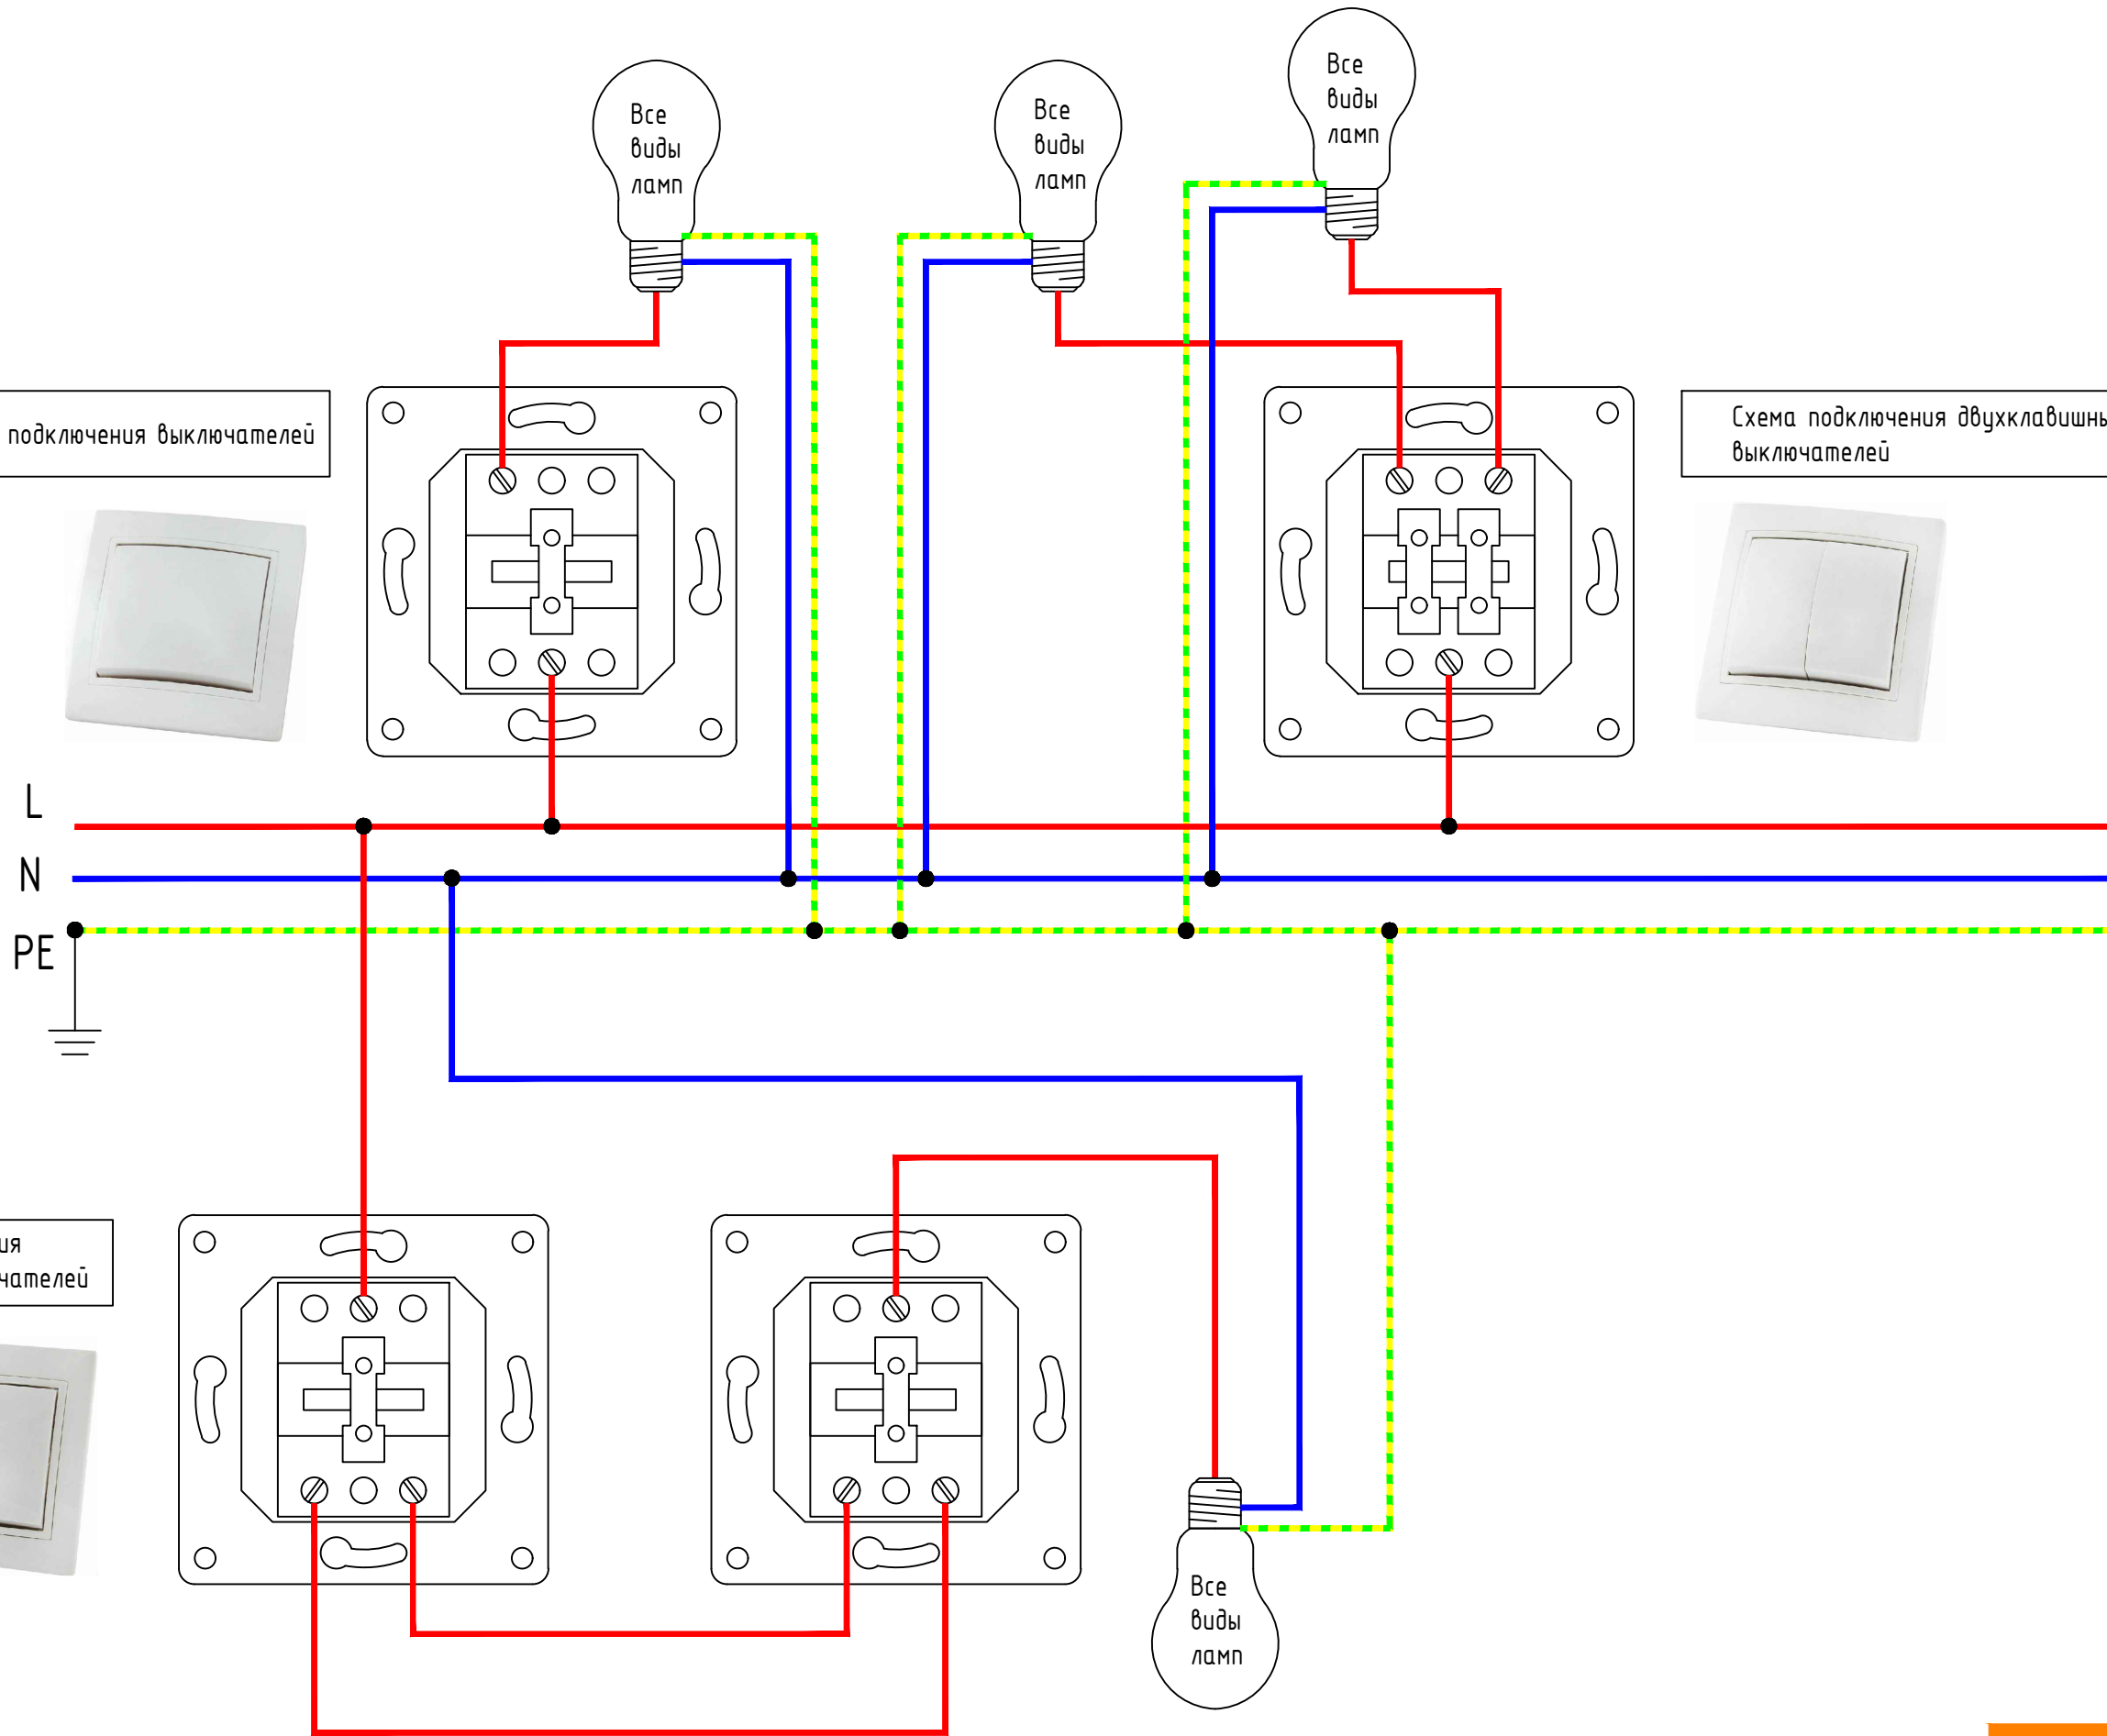

Схема подключения выключателей

Схема подключения двухклавишных выключателей

Схема подключения проходных выключателей

Схема подключения регулятора теплого пола

Схема подключения розеток

Общее освещение

Светильник встраиваемый
СВ 03-05 MR16 50Вт G5.3
зеркальный/хром TDM