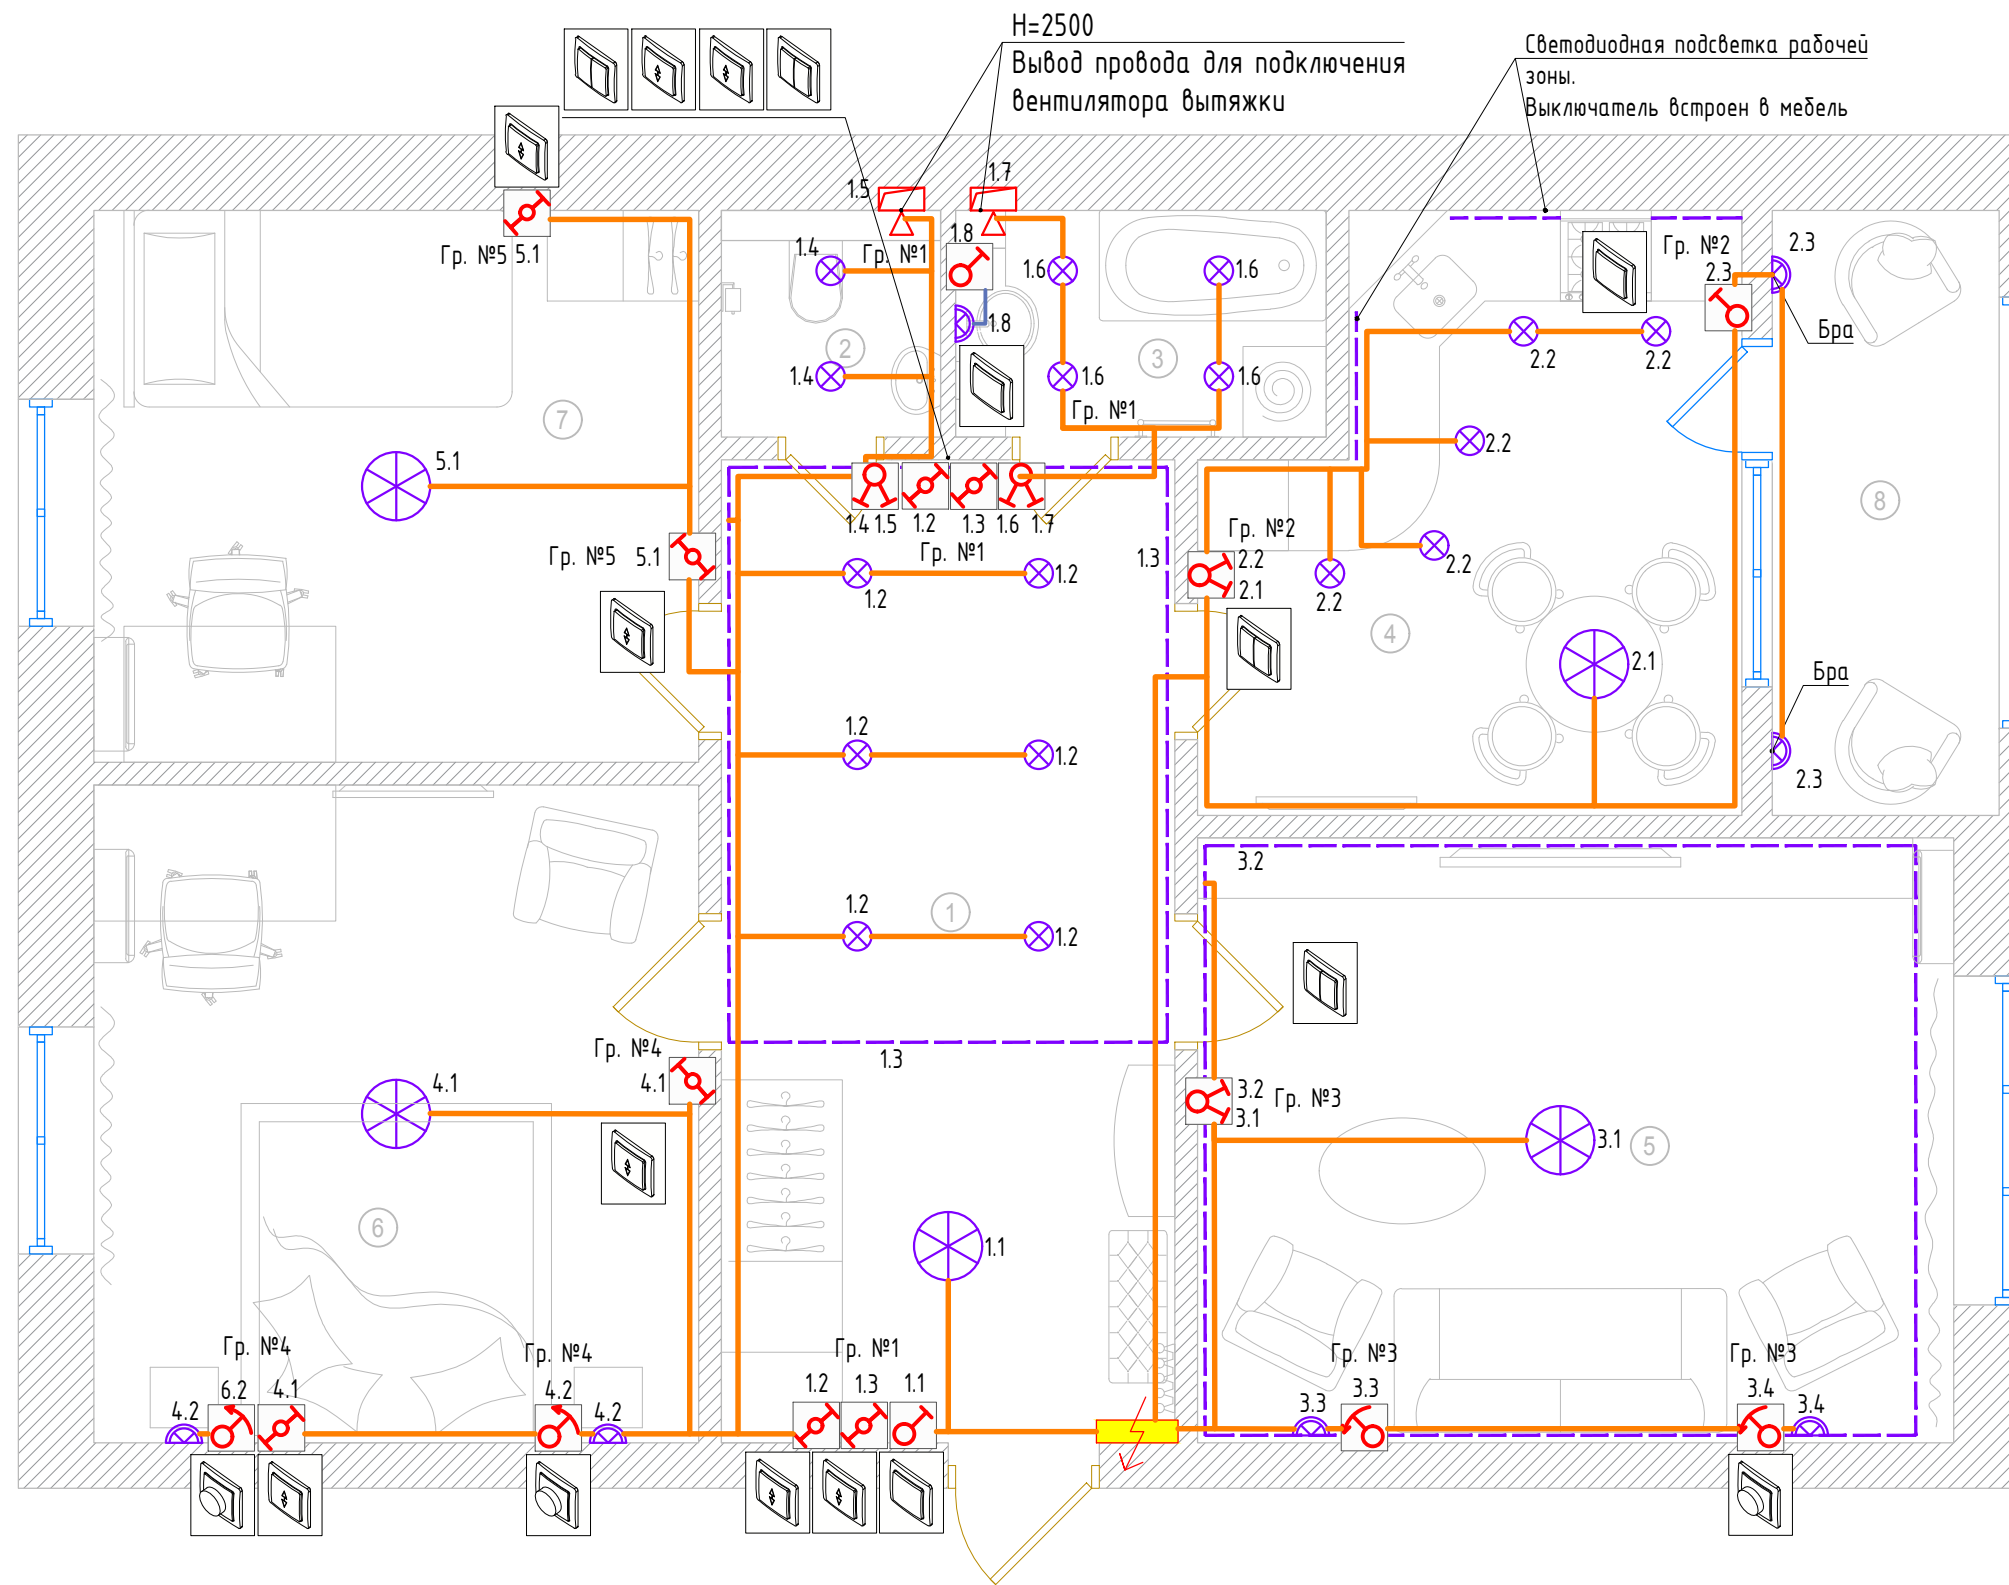

Экспликация помещений		
№	Наименование	Площадь
1	Прихожая / Коридор	20.03
2	Туалет	2.23
3	Ванная	3.73
4	Кухня	12.98
5	Гостиная	20.07
6	Жилая комната	17.47
7	Детская	14.67
8	Балкон	6.00
Общая площадь		97.2

Условные обозначения

- Подвесная люстра.
- Точечные светильники.
- Светодиодная лента, закарнизная подсветка.
- Настенный светильник/ бра
- Выключатель одноклавишный, двухклавишный, проходной.
- Диммер
- Щит распределительный
- Вентилятор вытяжки

Примечание:

1. Привязки светильников и выключателей выполнить по месту
2. Высота установки выключателей 900мм от уровня чистого пола
3. Проводка показана условно