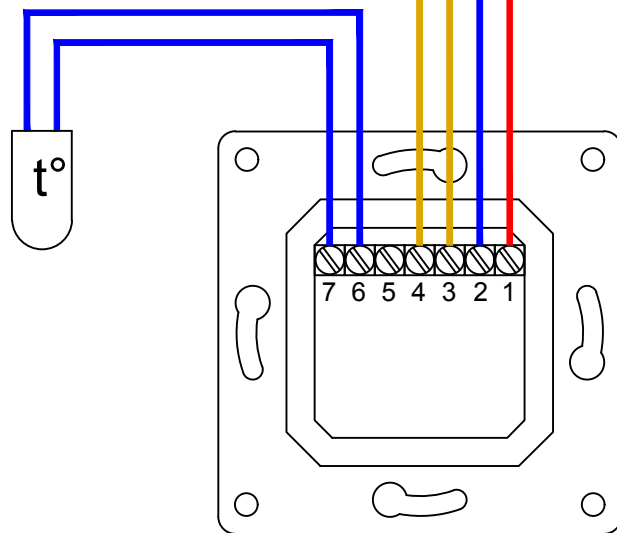

Схема подключения выключателей

Схема подключения двухклавишных выключателей

Схема подключения проходных выключателей

Схема подключения регулятора теплого пола

Схема подключения розеток

Общее освещение

Светильник встраиваемый
СВ 03-05 MR16 50Вт G5.3
зеркальный/хром TDM