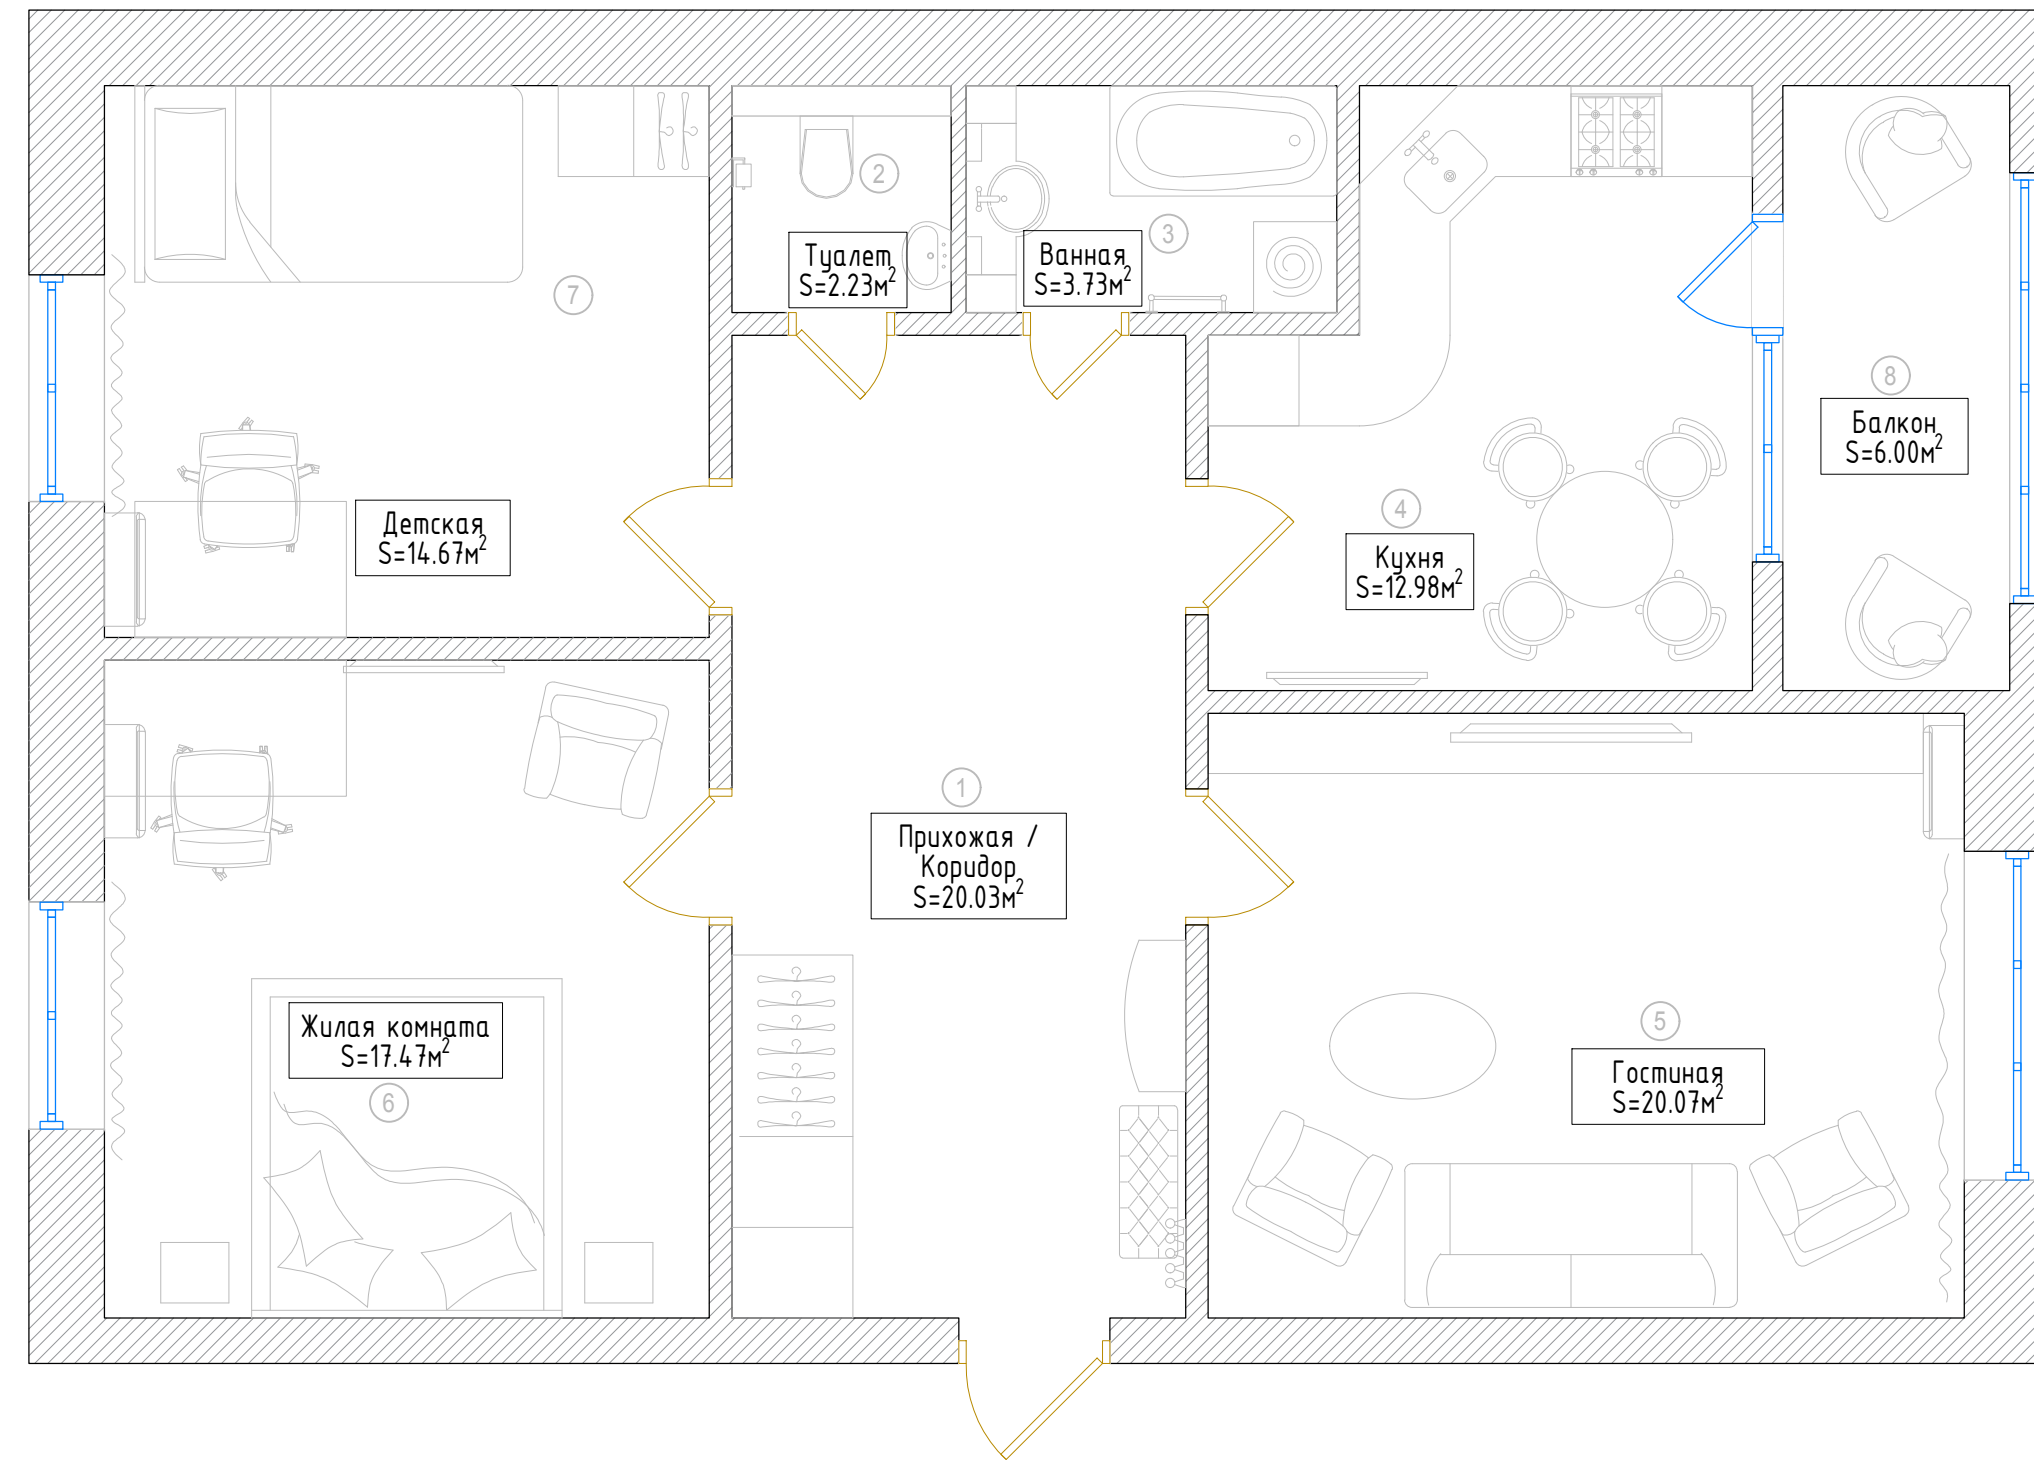

Экспликация помещений		
№	Наименование	Площадь
1	Прихожая / Коридор	20.03
2	Туалет	2.23
3	Ванная	3.73
4	Кухня	12.98
5	Гостиная	20.07
6	Жилая комната	17.47
7	Детская	14.67
8	Балкон	6.00
Общая площадь		97.2