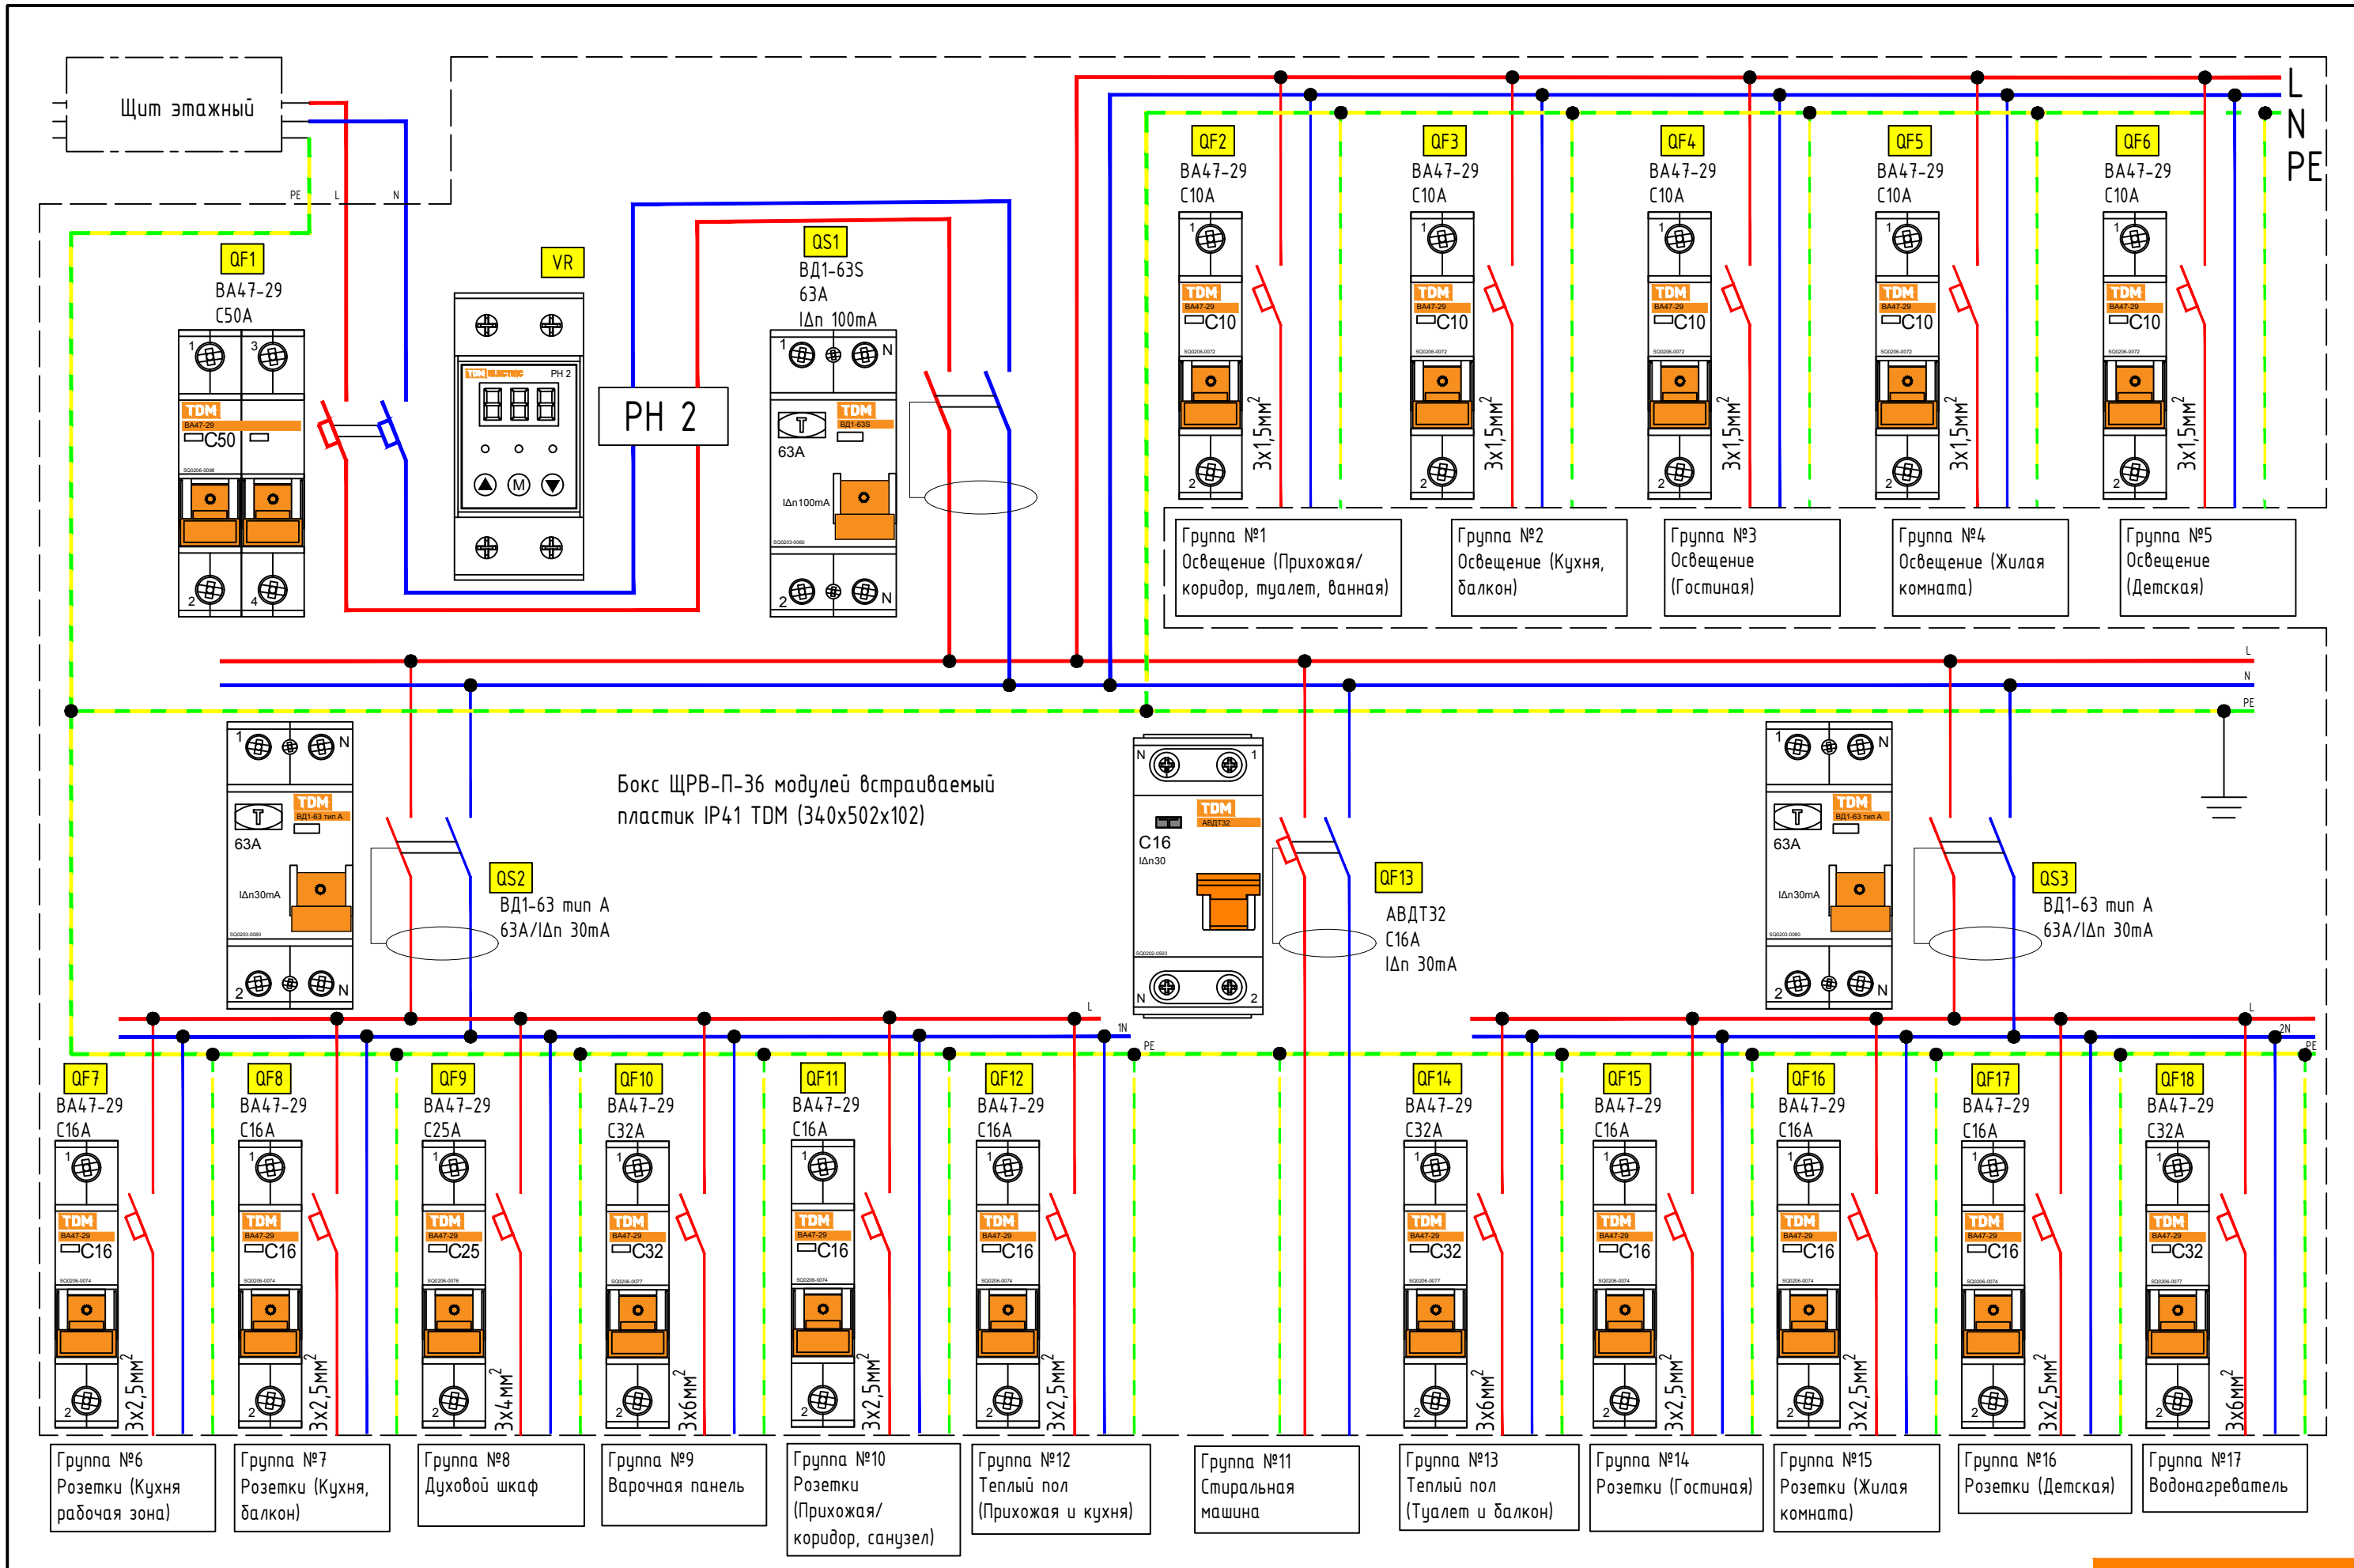

$P_y = 16\text{kW}$
 $P_p = 8\text{kW}$
 $I_p = 38,3\text{A}$

necm.ru	proekt@tdme.ru	Трехкомнатная квартира.	Лист
		Схема однолинейная щита распределительного	14