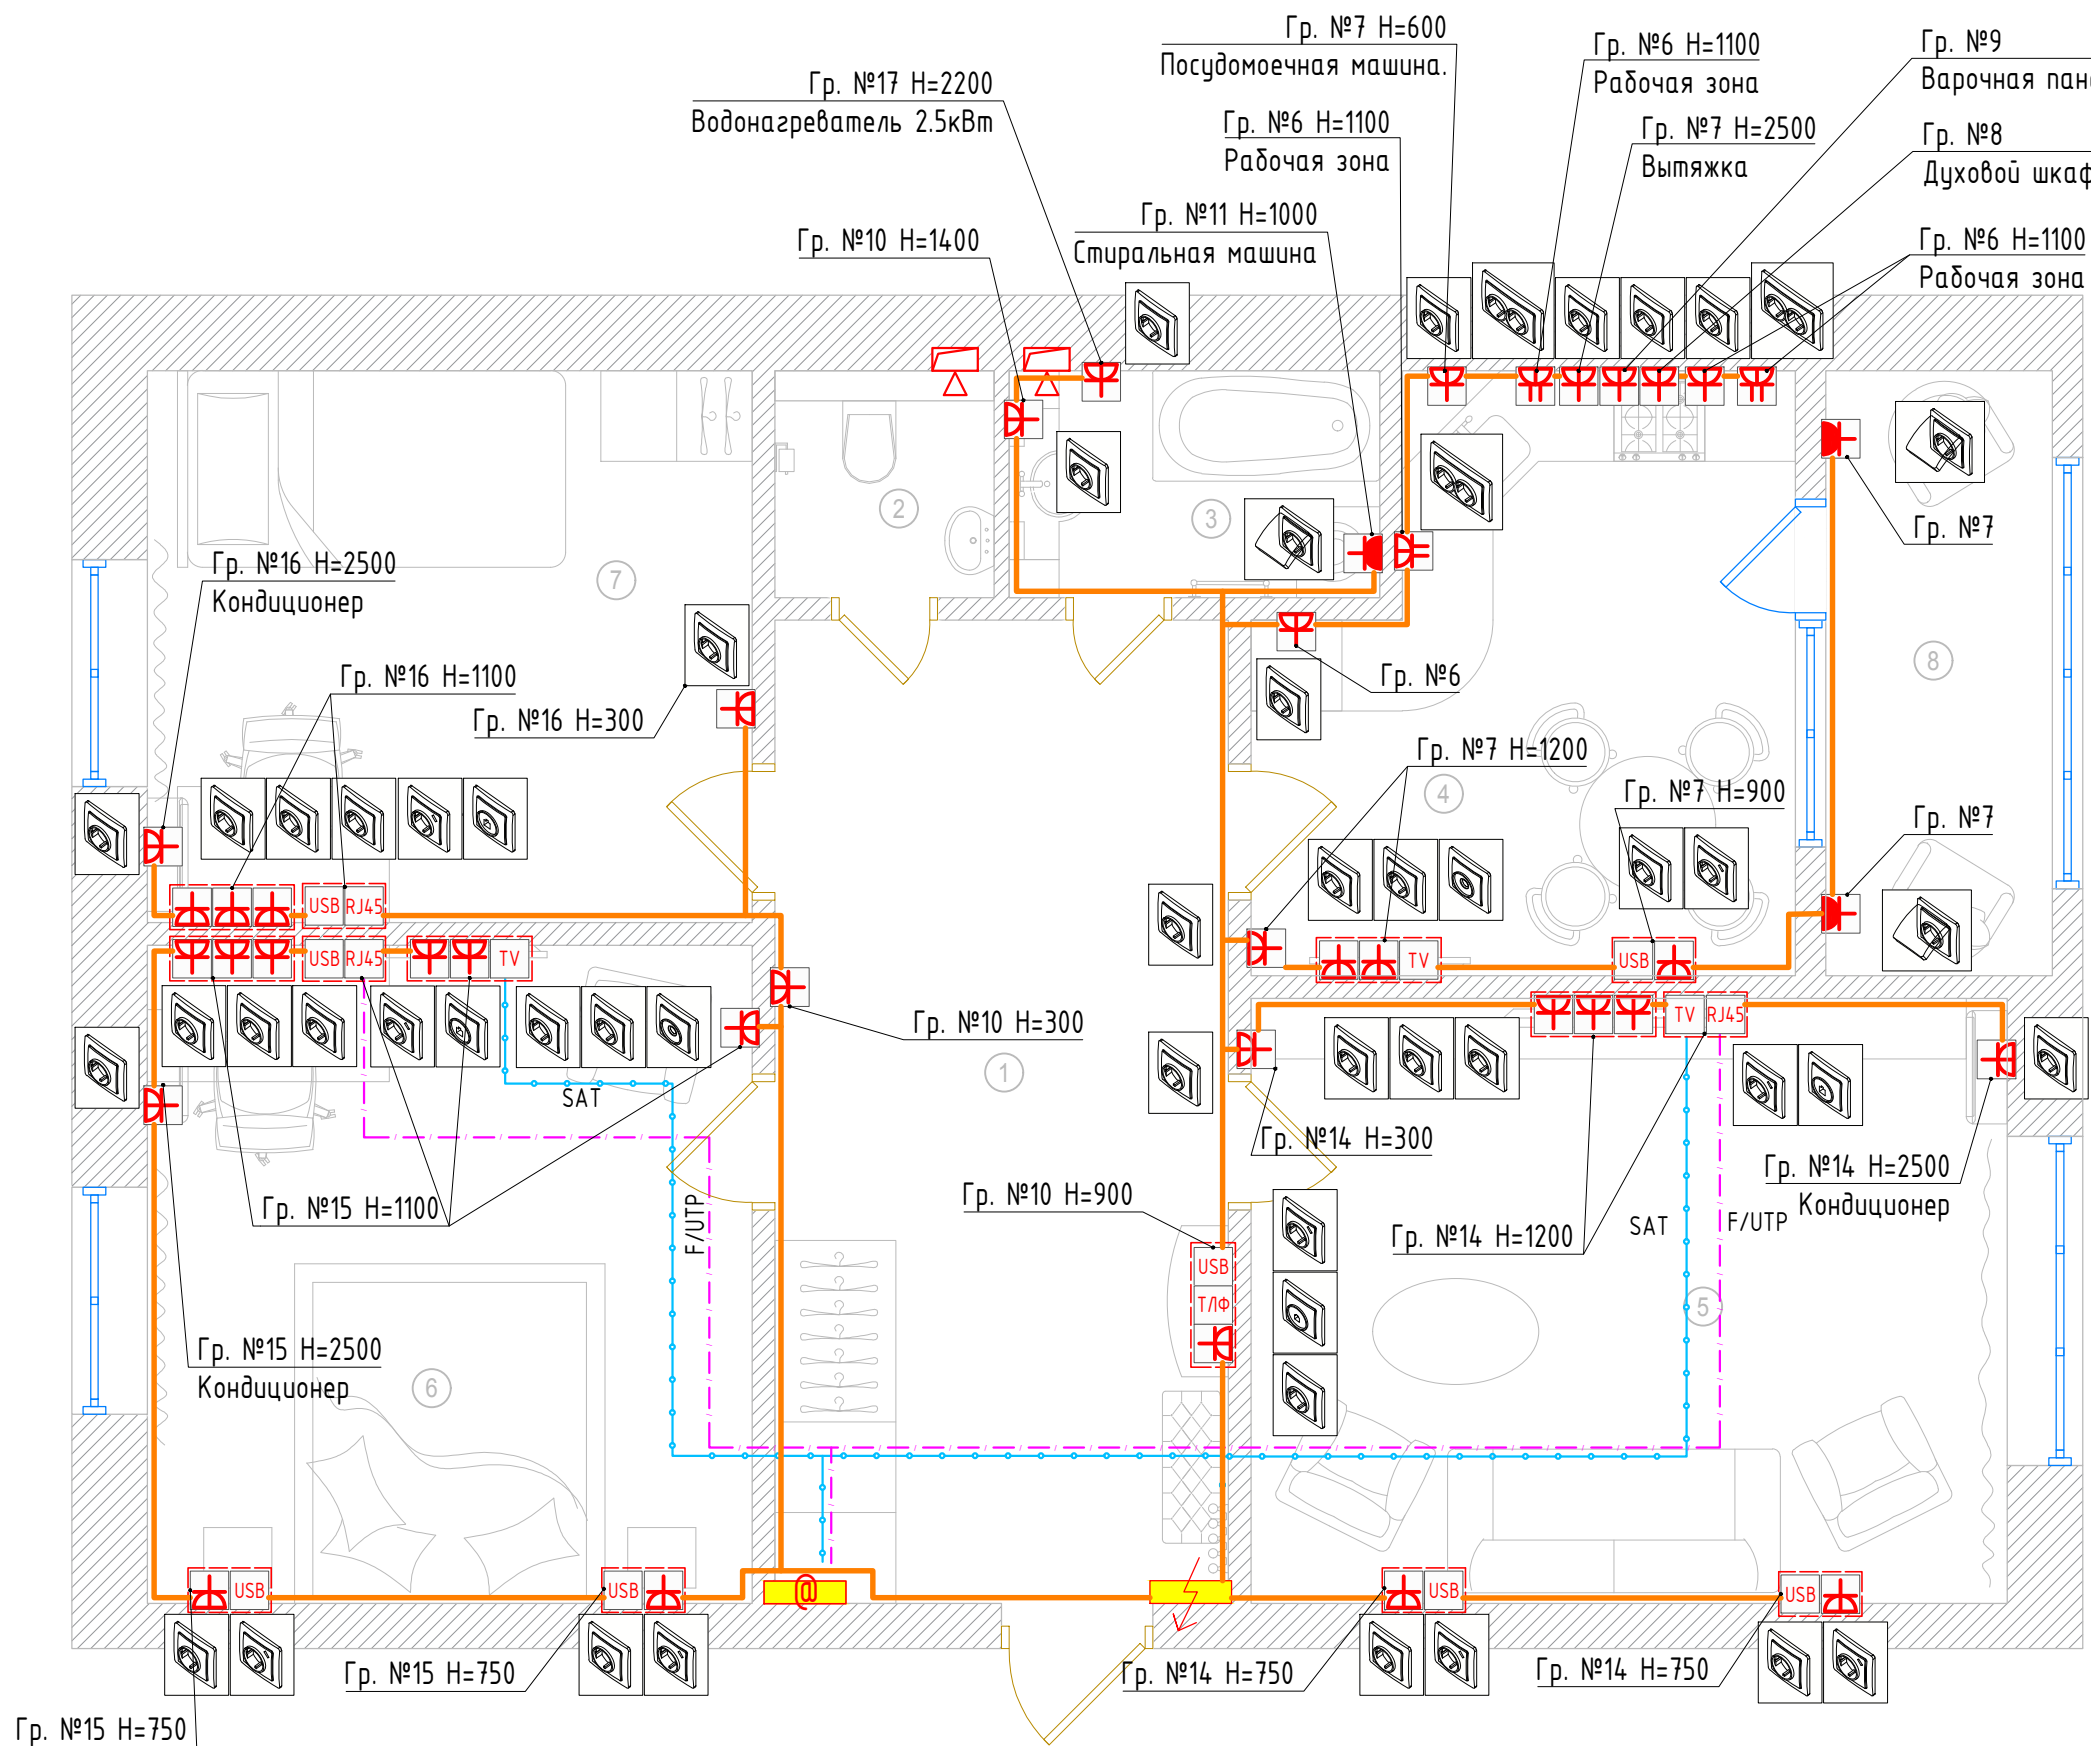

Экспликация помещений		
№	Наименование	Площадь
1	Прихожая / Коридор	20.03
2	Туалет	2.23
3	Ванная	3.73
4	Кухня	12.98
5	Гостиная	20.07
6	Жилая комната	17.47
7	Детская	14.67
8	Балкон	6.00
Общая площадь		97.2

Условные обозначения

- Штепсельная розетка скрытой установки
- Штепсельная розетка влагозащищенная
- Штепсельная розетка подключения плиты
- Штепсельная розетка сдвоенная
- Щит распределительный
- Щит мультимедийный (слаботочный)
- Розетка с разъемом RJ45
- Розетка телевизионная
- Розетка с разъемом USB
- Розетка для телефона RJ11
- Вентилятор вытяжки
- Звонок беспроводной
- Рамка 2х постовая
- Рамка 3х постовая

Примечание:
1. Привязки розеток выполнить по месту
2. Высота установки розеток, где не указано - 300мм
3. Высота установки розеток указана от уровня чистого пола
4. Проводка показана условно