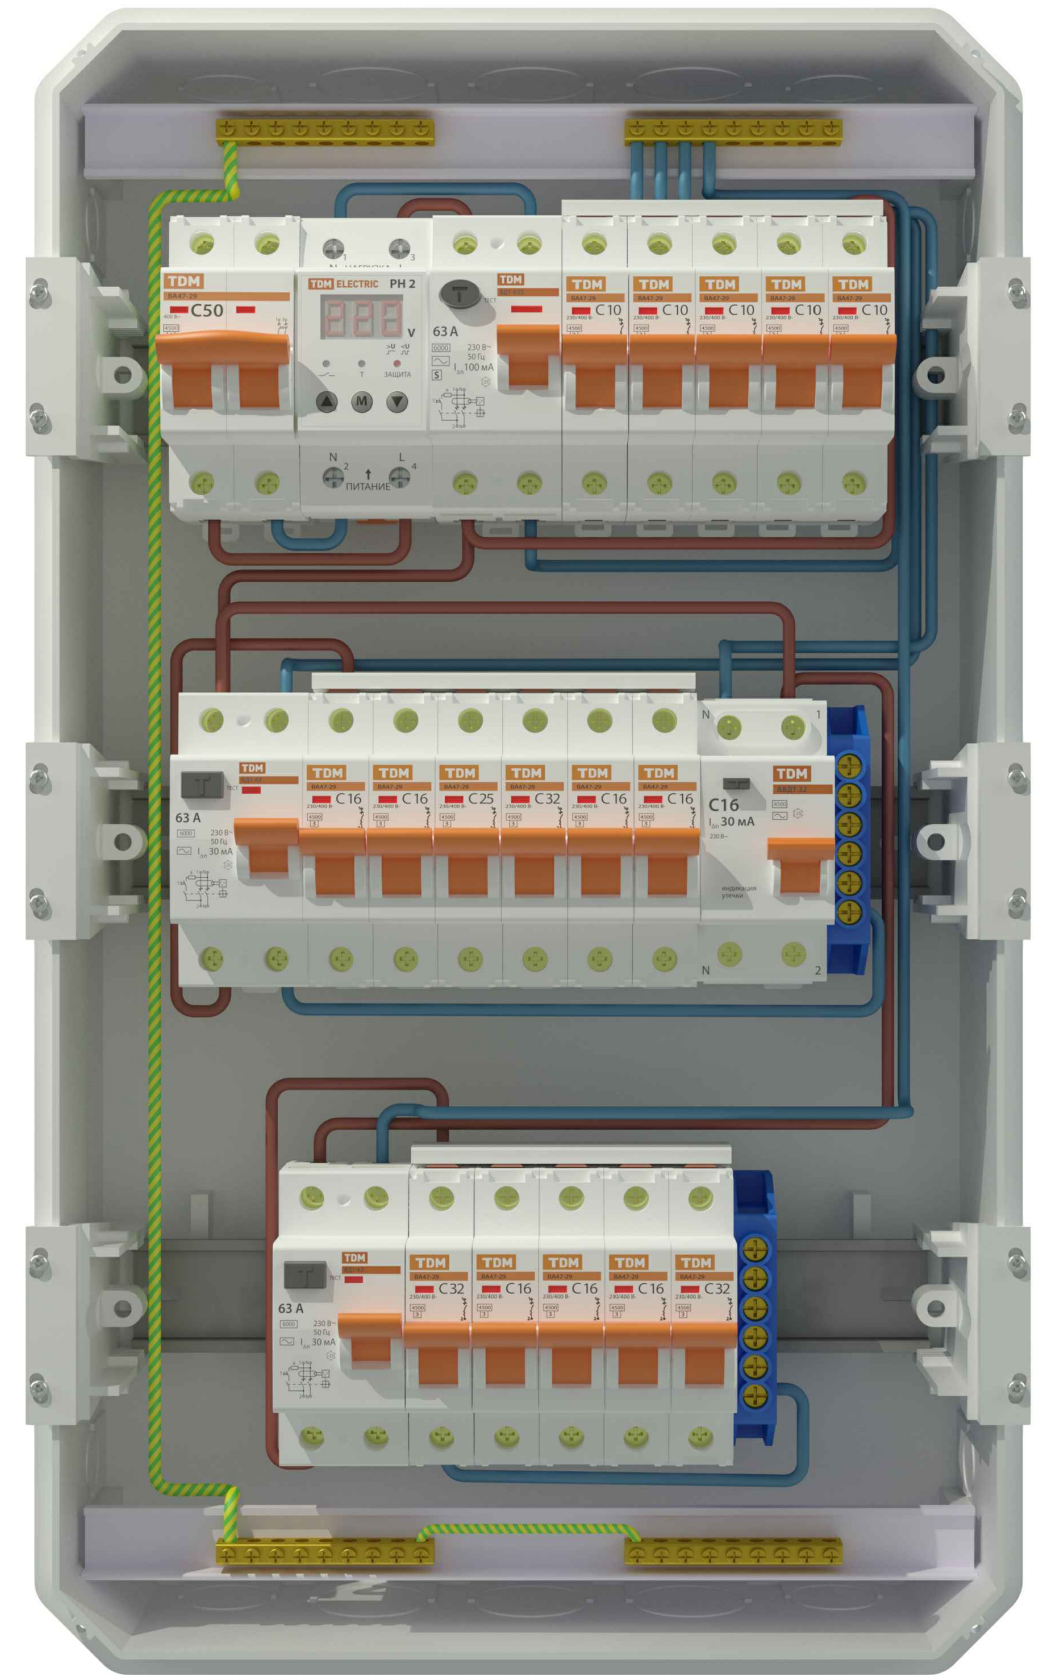

$P_y = 16\text{kW}$
 $P_p = 8\text{kW}$
 $I_p = 38,3\text{A}$

necm.ru	proekt@tdme.ru	Трехкомнатная квартира.	Лист
		Схема однолинейная щита распределительного	14

Спецификация (ЩР)

№	Наименование	Артикул TDM	Обозначение на схеме	Количество	Изображение	Характеристика
1	Бокс ЩРВ-П-36 модулей встраиваемый пластик IP41 TDM	SQ0902-0007	ЩРВ-П-36	1		IP 41 +60 °C -15 °C гарантия 5 лет
2	Авт. выкл. ВА47-29 2P 50A 4,5кА х-ка С TDM	SQ0206-0098	QF1	1		IP 20 +50 °C -40 °C гарантия 5 лет
3	РН 2 63А-220В (LED-дисплей) TDM	SQ1504-0016	VR	1		IP 20 +40 °C -25 °C гарантия 5 лет
4	УЗО ВД1-63S 2P 63А 100мА TDM	SQ0203-0060	QS1	1		IP 20 +40 °C -25 °C гарантия 5 лет
5	УЗО ВД1-63 2P 63А 30мА тип А TDM	SQ0203-0080	QS2, QS3	2		IP 20 +40 °C -25 °C гарантия 5 лет
6	АВДТ 32 С16А 30мА 4,5кА TDM	SQ0202-0503	QF13	1		IP 20 +40 °C -25 °C гарантия 5 лет
7	Авт. выкл. ВА47-29 1P 10А 4,5кА х-ка С TDM	SQ0206-0072	QF2 - QF5	5		IP 20 +50 °C -40 °C гарантия 5 лет
8	Авт. выкл. ВА47-29 1P 16А 4,5кА х-ка С TDM	SQ0206-0074	QF7, QF8, QF11, QF12, QF15, QF16, QF17	7		IP 20 +50 °C -40 °C гарантия 5 лет
9	Авт. выкл. ВА47-29 1P 25А 4,5кА х-ка С TDM	SQ0206-0076	QF9	1		IP 20 +50 °C -40 °C гарантия 5 лет
10	Авт. выкл. ВА47-29 1P 32А 4,5кА х-ка С TDM	SQ0206-0077	QF10, QF14, QF18	3		IP 20 +50 °C -40 °C гарантия 5 лет
11	Шина "N" нулевая в изоляторе на DIN-рейку 8x12мм 6 групп TDM	SQ0801-0076	1N, 2N	2		IP 00 +50 °C -40 °C
12	Маркировочная таблица 12модулей	SQ0817-0040		3		